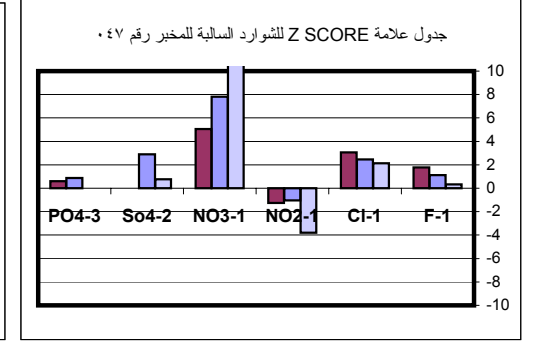

جدول علامة Z SCORE للشوارد السالبة للمخبر رقم ٠٣٠

جدول علامة Z SCORE للمعادن في المياه للمخبر رقم ٠٣٠

جدول علامة Z SCORE لـ pH و EC للمخبر رقم ٠٣٠

جدول علامة Z SCORE للشوارد الموجبة للمخبر رقم ٠٣١

جدول علامة Z SCORE للشوارد السالبة للمخبر رقم ٠٣١

جدول علامة Z SCORE للمعادن في المياه للمخبر رقم ٠٣١

جدول علامة Z SCORE لـ pH و EC للمخبر رقم ٠٣١

جدول علامة Z SCORE لـ pH و EC للمخبر رقم ٠٣٩

جدول علامة Z SCORE للشوارد الموجبة للمخبر رقم ٠٤٠

جدول علامة Z SCORE للشوارد السالبة للمخبر رقم ٠٤٠

جدول علامة Z SCORE للمعادن في المياه للمخبر رقم ٠٤٠

جدول علامة Z SCORE لـ pH و EC للمخبر رقم ٠٤٠

جدول علامة Z SCORE للمعادن في المياه للمخبر رقم ٠٤١

جدول علامة Z SCORE للشوارد الموجبة للمخبر رقم ٠٤٢

جدول علامة Z SCORE للشوارد السالبة للمخبر رقم ٠٤٢

جدول علامة Z SCORE لـ pH و EC للمخبر رقم ٥١

جدول علامة Z SCORE للشوارد الموجبة للمخبر رقم ٥٤

جدول علامة Z SCORE للشوارد السالبة للمخبر رقم ٥٤

جدول علامة Z SCORE لـ pH و EC للمخبر رقم ٥٤

جدول علامة Z SCORE لـ pH و EC للمخبر رقم ٥٧