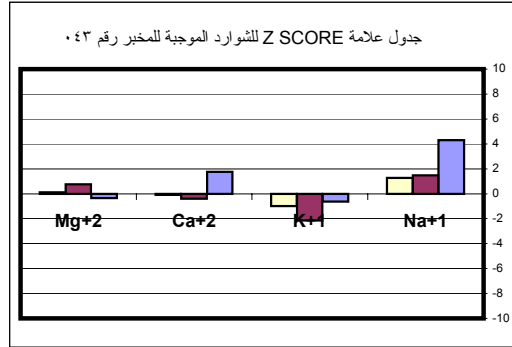

جدول علامة Z SCORE للمعادن في المياه للمخبر رقم ٠٣١

جدول علامة Z SCORE لـ pH و EC للمخبر رقم ٠٣١

جدول علامة Z SCORE لـ pH و EC للمخبر رقم ٠٣٩

جدول علامة Z SCORE للشوارد الموجبة للمخبر رقم ٠٤٠

جدول علامة Z SCORE للشوارد السالبة للمخبر رقم ٠٤٠

جدول علامة Z SCORE للمعادن في المياه للمخبر رقم ٠٤٠

جدول علامة Z SCORE لـ pH و EC للمخبر رقم ٠٤٠

جدول علامة Z SCORE للمعادن في المياه للمخبر رقم ٠٤١

جدول علامة Z SCORE للشوارد الموجبة للمخبر رقم ٠٤٢

جدول علامة Z SCORE للشوارد السالبة للمخبر رقم ٠٤٢

جدول علامة Z SCORE لـ pH و EC للمخبر رقم ٥١

جدول علامة Z SCORE للشوارد الموجبة للمخبر رقم ٥٤

جدول علامة Z SCORE للشوارد السالبة للمخبر رقم ٥٤

جدول علامة Z SCORE لـ pH و EC للمخبر رقم ٥٤

جدول علامة Z SCORE لـ pH و EC للمخبر رقم ٥٧