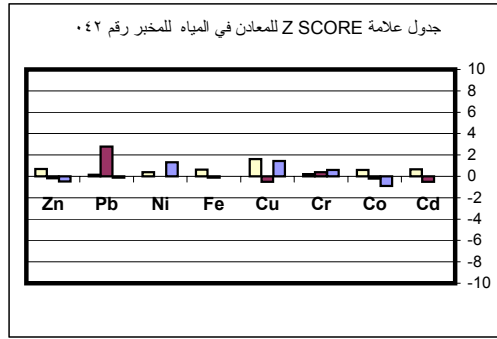

جدول علامة Z SCORE للشوارد السالبة للمخبر رقم ٠٣٠

جدول علامة Z SCORE للمعادن في المياه للمخبر رقم ٠٣٠

جدول علامة Z SCORE لـ pH و EC للمخبر رقم ٠٣٠

جدول علامة Z SCORE للشوارد الموجبة للمخبر رقم ٠٣١

جدول علامة Z SCORE للشوارد السالبة للمخبر رقم ٠٣١

جدول علامة Z SCORE للمعادن في المياه للمخبر رقم ٠٣١

جدول علامة Z SCORE لـ pH و EC للمخبر رقم ٠٣١

جدول علامة Z SCORE لـ pH و EC للمخبر رقم ٠٣٩

جدول علامة Z SCORE للشوارد الموجبة للمخبر رقم ٠٤٠

جدول علامة Z SCORE للشوارد السالبة للمخبر رقم ٠٤٠

جدول علامة Z SCORE للمعادن في المياه للمخبر رقم ٠٤٠

جدول علامة Z SCORE لـ pH و EC للمخبر رقم ٠٤٠

جدول علامة Z SCORE للمعادن في المياه للمخبر رقم ٠٤١

جدول علامة Z SCORE للشوارد الموجبة للمخبر رقم ٠٤٢

جدول علامة Z SCORE للشوارد السالبة للمخبر رقم ٠٤٢

جدول علامة Z SCORE لـ pH و EC للمخبر رقم ٥١

جدول علامة Z SCORE للشوارد الموجبة للمخبر رقم ٥٤

جدول علامة Z SCORE للشوارد السالبة للمخبر رقم ٥٤

جدول علامة Z SCORE لـ pH و EC للمخبر رقم ٥٤

جدول علامة Z SCORE لـ pH و EC للمخبر رقم ٥٧