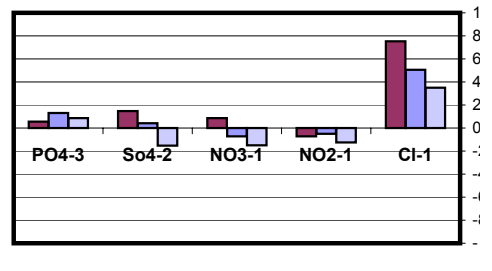

جدول علامة Z SCORE للشوارد الموجبة للمخبر رقم ٠١٧

جدول علامة Z SCORE للشوارد السالبة للمخبر رقم ٠١٧

جدول علامة Z SCORE لـ pH و EC للمخبر رقم ٠١٧

جدول علامة Z SCORE للشوارد الموجبة للمخبر رقم ٠١٩

جدول علامة Z SCORE للشوارد السالبة للمخبر رقم ٠١٩

جدول علامة Z SCORE لـ pH و EC للمخبر رقم ٠١٩

جدول علامة Z SCORE للشوارد الموجبة للمخبر رقم ٠٢٠

جدول علامة Z SCORE للشوارد السالبة للمخبر رقم ٠٢٠

جدول علامة Z SCORE لـ pH و EC للمخبر رقم ٠٢٠

جدول علامة Z SCORE للشوارد الموجبة للمخبر رقم ٢١