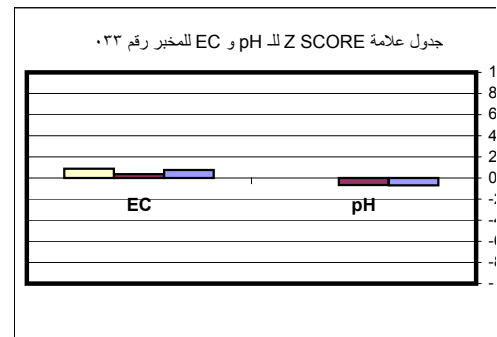

جدول علامة Z SCORE للمعادن في المياه للمخبر رقم ٠٢٦

جدول علامة Z SCORE للشوارد الموجبة للمخبر رقم ٠٢٩

جدول علامة Z SCORE للشوارد السالبة للمخبر رقم ٠٢٩

جدول علامة Z SCORE لـ pH و EC للمخبر رقم ٠٢٩

جدول علامة Z SCORE للشوارد الموجبة للمخبر رقم ٠٣٠

جدول علامة Z SCORE للشوارد السالبة للمخبر رقم ٠٣٠

جدول علامة Z SCORE للمعادن في المياه للمخبر رقم ٠٣٠

جدول علامة Z SCORE لـ pH و EC للمخبر رقم ٠٣٠

جدول علامة Z SCORE للشوارد الموجبة للمخبر رقم ٠٣١

جدول علامة Z SCORE للشوارد السالبة للمخبر رقم ٠٣١

جدول علامة Z SCORE للمعادن في المياه للمخبر رقم ٠٣١

جدول علامة Z SCORE لـ pH و EC للمخبر رقم ٠٣١

جدول علامة Z SCORE لـ pH و EC للمخبر رقم ٠٣٩

جدول علامة Z SCORE للشوارد الموجبة للمخبر رقم ٠٤٠

جدول علامة Z SCORE للشوارد السالبة للمخبر رقم ٠٤٠