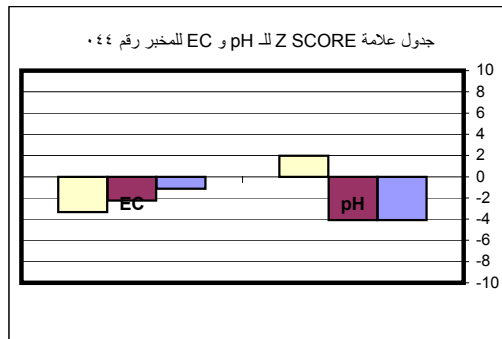

جدول علامة Z SCORE للشوارد السالبة للمخبر رقم ٠٣٠

جدول علامة Z SCORE للمعادن في المياه للمخبر رقم ٠٣٠

جدول علامة Z SCORE لـ pH و EC للمخبر رقم ٠٣٠

جدول علامة Z SCORE للشوارد الموجبة للمخبر رقم ٠٣١

جدول علامة Z SCORE للشوارد السالبة للمخبر رقم ٠٣١

جدول علامة Z SCORE للمعادن في المياه للمخبر رقم ٠٣١

جدول علامة Z SCORE لـ pH و EC للمخبر رقم ٠٣١

جدول علامة Z SCORE لـ pH و EC للمخبر رقم ٠٣٩

جدول علامة Z SCORE للشوارد الموجبة للمخبر رقم ٠٤٠

جدول علامة Z SCORE للشوارد السالبة للمخبر رقم ٠٤٠

جدول علامة Z SCORE للمعادن في المياه للمخبر رقم ٠٤٠

جدول علامة Z SCORE لـ pH و EC للمخبر رقم ٠٤٠

جدول علامة Z SCORE للمعادن في المياه للمخبر رقم ٠٤١

جدول علامة Z SCORE للشوارد الموجبة للمخبر رقم ٠٤٢

جدول علامة Z SCORE للشوارد السالبة للمخبر رقم ٠٤٢

جدول علامة Z SCORE لـ pH و EC للمخبر رقم ٥١

جدول علامة Z SCORE للشوارد الموجبة للمخبر رقم ٥٤

جدول علامة Z SCORE للشوارد السالبة للمخبر رقم ٥٤

جدول علامة Z SCORE لـ pH و EC للمخبر رقم ٥٤

جدول علامة Z SCORE لـ pH و EC للمخبر رقم ٥٧