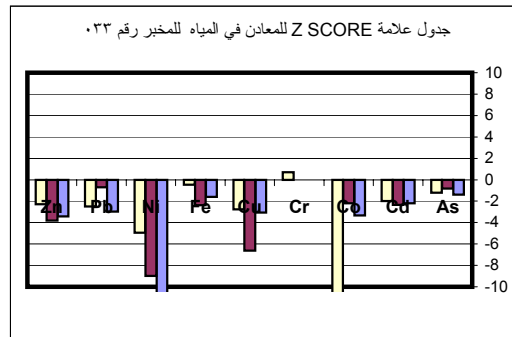

جدول علامة Z SCORE للشوارد السالبة للمخبر رقم ٢٤

جدول علامة Z SCORE لـ pH و EC للمخبر رقم ٠٢٤

جدول علامة Z SCORE للشوارد الموجبة للمخبر رقم ٠٢٥

جدول علامة Z SCORE للشوارد السالبة للمخبر رقم ٠٢٥

جدول علامة Z SCORE لـ pH و EC للمخبر رقم ٠٢٥

جدول علامة Z SCORE للمعادن في المياه للمخبر رقم ٠٢٦

جدول علامة Z SCORE للشوارد الموجبة للمخبر رقم ٠٢٩

جدول علامة Z SCORE للشوارد السالبة للمخبر رقم ٠٢٩

جدول علامة Z SCORE لـ pH و EC للمخبر رقم ٠٢٩

جدول علامة Z SCORE للشوارد الموجبة للمخبر رقم ٠٣٠

جدول علامة Z SCORE للشوارد السالبة للمخبر رقم ٠٣٠

جدول علامة Z SCORE للمعادن في المياه للمخبر رقم ٠٣٠

جدول علامة Z SCORE لـ pH و EC للمخبر رقم ٠٣٠

جدول علامة Z SCORE للشوارد الموجبة للمخبر رقم ٠٣١

جدول علامة Z SCORE للشوارد السالبة للمخبر رقم ٠٣١

جدول علامة Z SCORE للمعادن في المياه للمخبر رقم ٠٣١

جدول علامة Z SCORE لـ pH و EC للمخبر رقم ٠٣١

جدول علامة Z SCORE لـ pH و EC للمخبر رقم ٠٣٩

جدول علامة Z SCORE للشوارد الموجبة للمخبر رقم ٠٤٠

جدول علامة Z SCORE للشوارد السالبة للمخبر رقم ٠٤٠