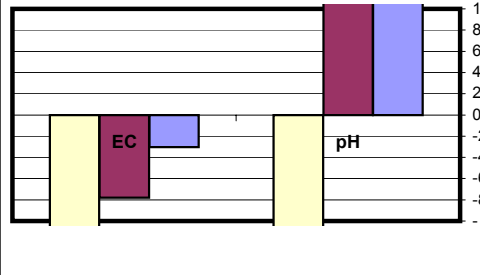

جدول علامة Z SCORE للشوارد السالبة للمخبر رقم ٢١

جدول علامة Z SCORE لـ pH و EC للمخبر رقم ٢١

جدول علامة Z SCORE لـ pH و EC للمخبر رقم ٢٢

جدول علامة Z SCORE لـ pH و EC للمخبر رقم ٢٣

جدول علامة Z SCORE للشوارد الموجبة للمخبر رقم ٢٤

جدول علامة Z SCORE للشوارد السالبة للمخبر رقم ٢٤

جدول علامة Z SCORE لـ pH و EC للمخبر رقم ٠٢٤

جدول علامة Z SCORE للشوارد الموجبة للمخبر رقم ٠٢٥

جدول علامة Z SCORE للشوارد السالبة للمخبر رقم ٠٢٥

جدول علامة Z SCORE لـ pH و EC للمخبر رقم ٠٢٥