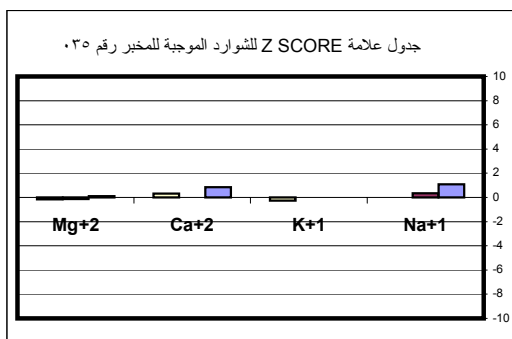

جدول علامة Z SCORE للمعادن في المياه للمخبر رقم ٠٢٦

جدول علامة Z SCORE للشوارد الموجبة للمخبر رقم ٠٢٩

جدول علامة Z SCORE للشوارد السالبة للمخبر رقم ٠٢٩

جدول علامة Z SCORE لـ pH و EC للمخبر رقم ٠٢٩

جدول علامة Z SCORE للشوارد الموجبة للمخبر رقم ٠٣٠

جدول علامة Z SCORE للشوارد السالبة للمخبر رقم ٠٣٠

جدول علامة Z SCORE للمعادن في المياه للمخبر رقم ٠٣٠

جدول علامة Z SCORE لـ pH و EC للمخبر رقم ٠٣٠

جدول علامة Z SCORE للشوارد الموجبة للمخبر رقم ٠٣١

جدول علامة Z SCORE للشوارد السالبة للمخبر رقم ٠٣١

جدول علامة Z SCORE للمعادن في المياه للمخبر رقم ٠٣١

جدول علامة Z SCORE لـ pH و EC للمخبر رقم ٠٣١

جدول علامة Z SCORE لـ pH و EC للمخبر رقم ٠٣٩

جدول علامة Z SCORE للشوارد الموجبة للمخبر رقم ٠٤٠

جدول علامة Z SCORE للشوارد السالبة للمخبر رقم ٠٤٠