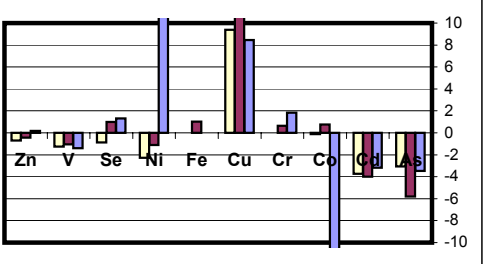

جدول علامة Z SCORE للشوارد السالبة للمخبر رقم ٠٣٠

جدول علامة Z SCORE للمعادن في المياه للمخبر رقم ٠٣٠

جدول علامة Z SCORE لـ pH و EC للمخبر رقم ٠٣٠

جدول علامة Z SCORE للشوارد الموجبة للمخبر رقم ٠٣١

جدول علامة Z SCORE للشوارد السالبة للمخبر رقم ٠٣١

جدول علامة Z SCORE للمعادن في المياه للمخبر رقم ٠٣١

جدول علامة Z SCORE لـ pH و EC للمخبر رقم ٠٣١

جدول علامة Z SCORE لـ pH و EC للمخبر رقم ٠٣٩

جدول علامة Z SCORE للشوارد الموجبة للمخبر رقم ٠٤٠

جدول علامة Z SCORE للشوارد السالبة للمخبر رقم ٠٤٠

جدول علامة Z SCORE للمعادن في المياه للمخبر رقم ٠٤٠

جدول علامة Z SCORE لـ pH و EC للمخبر رقم ٠٤٠

جدول علامة Z SCORE للمعادن في المياه للمخبر رقم ٠٤١

جدول علامة Z SCORE للشوارد الموجبة للمخبر رقم ٠٤٢

جدول علامة Z SCORE للشوارد السالبة للمخبر رقم ٠٤٢