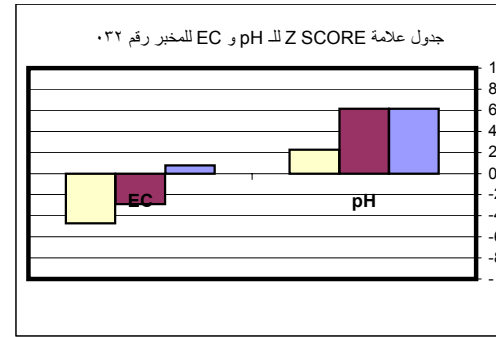

جدول علامة Z SCORE للمعادن في المياه للمخبر رقم ٠٢٦

جدول علامة Z SCORE للشوارد الموجبة للمخبر رقم ٠٢٩

جدول علامة Z SCORE للشوارد السالبة للمخبر رقم ٠٢٩

جدول علامة Z SCORE لـ pH و EC للمخبر رقم ٠٢٩

جدول علامة Z SCORE للشوارد الموجبة للمخبر رقم ٠٣٠

جدول علامة Z SCORE للشوارد السالبة للمخبر رقم ٠٣٠

جدول علامة Z SCORE للمعادن في المياه للمخبر رقم ٠٣٠

جدول علامة Z SCORE لـ pH و EC للمخبر رقم ٠٣٠

جدول علامة Z SCORE للشوارد الموجبة للمخبر رقم ٠٣١

جدول علامة Z SCORE للشوارد السالبة للمخبر رقم ٠٣١

جدول علامة Z SCORE للمعادن في المياه للمخبر رقم ٠٣١

جدول علامة Z SCORE لـ pH و EC للمخبر رقم ٠٣١

جدول علامة Z SCORE لـ pH و EC للمخبر رقم ٠٣٩

جدول علامة Z SCORE للشوارد الموجبة للمخبر رقم ٠٤٠

جدول علامة Z SCORE للشوارد السالبة للمخبر رقم ٠٤٠