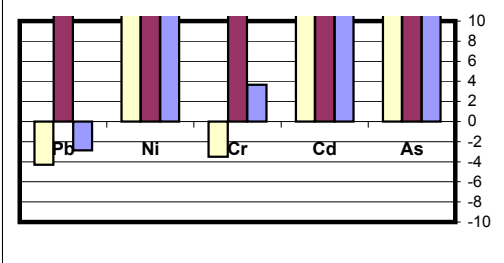

جدول علامة Z SCORE للمعادن في المياه للمخبر رقم ٠٤٠

جدول علامة Z SCORE لـ pH و EC للمخبر رقم ٠٤٠

جدول علامة Z SCORE للمعادن في المياه للمخبر رقم ٠٤١

جدول علامة Z SCORE للشوارد الموجبة للمخبر رقم ٠٤٢

جدول علامة Z SCORE للشوارد السالبة للمخبر رقم ٠٤٢

جدول علامة Z SCORE لـ pH و EC للمخبر رقم ٥١

جدول علامة Z SCORE للشوارد الموجبة للمخبر رقم ٥٤

جدول علامة Z SCORE للشوارد السالبة للمخبر رقم ٥٤

جدول علامة Z SCORE لـ pH و EC للمخبر رقم ٥٤

جدول علامة Z SCORE لـ pH و EC للمخبر رقم ٥٧

جدول علامة Z SCORE لـ pH و EC للمخبر رقم ٦٠

جدول علامة Z SCORE للشوارد الموجبة للمخبر رقم ٠٦١

جدول علامة Z SCORE للشوارد السالبة للمخبر رقم ٠٦١

جدول علامة Z SCORE لـ pH و EC للمخبر رقم ٠٦١

جدول علامة Z SCORE للشوارد الموجبة للمخبر رقم ٠٧٠

جدول علامة Z SCORE للشوارد السالبة للمخبر رقم ٠٧٠

جدول علامة Z SCORE للمعادن في المياه للمخبر رقم ٠٧٠

جدول علامة Z SCORE لـ pH و EC للمخبر رقم ٠٧٠

جدول علامة Z SCORE للشوارد الموجبة للمخبر رقم ٠٧١