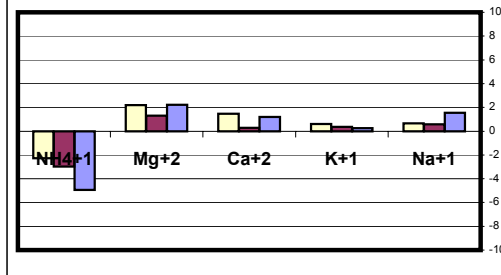

جدول علامة Z SCORE للشوارد السالبة للمخبر رقم ٢١

جدول علامة Z SCORE لـ pH و EC للمخبر رقم ٢١

جدول علامة Z SCORE لـ pH و EC للمخبر رقم ٢٢

جدول علامة Z SCORE لـ pH و EC للمخبر رقم ٢٣

جدول علامة Z SCORE للشوارد الموجبة للمخبر رقم ٢٤

جدول علامة Z SCORE للشوارد السالبة للمخبر رقم ٢٤

جدول علامة Z SCORE لـ pH و EC للمخبر رقم ٠٢٤

جدول علامة Z SCORE للشوارد الموجبة للمخبر رقم ٠٢٥

جدول علامة Z SCORE للشوارد السالبة للمخبر رقم ٠٢٥

جدول علامة Z SCORE لـ pH و EC للمخبر رقم ٠٢٥