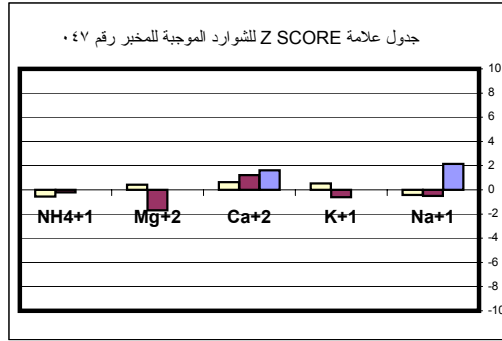

جدول علامة Z SCORE للمعادن في المياه للمخبر رقم ٠٣١

جدول علامة Z SCORE لـ pH و EC للمخبر رقم ٠٣١

جدول علامة Z SCORE لـ pH و EC للمخبر رقم ٠٣٩

جدول علامة Z SCORE للشوارد الموجبة للمخبر رقم ٠٤٠

جدول علامة Z SCORE للشوارد السالبة للمخبر رقم ٠٤٠

جدول علامة Z SCORE للمعادن في المياه للمخبر رقم ٠٤٠

جدول علامة Z SCORE لـ pH و EC للمخبر رقم ٠٤٠

جدول علامة Z SCORE للمعادن في المياه للمخبر رقم ٠٤١

جدول علامة Z SCORE للشوارد الموجبة للمخبر رقم ٠٤٢

جدول علامة Z SCORE للشوارد السالبة للمخبر رقم ٠٤٢

جدول علامة Z SCORE لـ pH و EC للمخبر رقم ٥١

جدول علامة Z SCORE للشوارد الموجبة للمخبر رقم ٥٤

جدول علامة Z SCORE للشوارد السالبة للمخبر رقم ٥٤

جدول علامة Z SCORE لـ pH و EC للمخبر رقم ٥٤

جدول علامة Z SCORE لـ pH و EC للمخبر رقم ٥٧