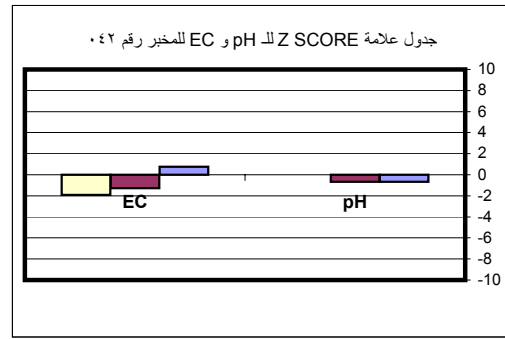

جدول علامة Z SCORE للمعادن في المياه للمخبر رقم ٠٣١

جدول علامة Z SCORE لـ pH و EC للمخبر رقم ٠٣١

جدول علامة Z SCORE لـ pH و EC للمخبر رقم ٠٣٩

جدول علامة Z SCORE للشوارد الموجبة للمخبر رقم ٠٤٠

جدول علامة Z SCORE للشوارد السالبة للمخبر رقم ٠٤٠

جدول علامة Z SCORE للمعادن في المياه للمخبر رقم ٠٤٠

جدول علامة Z SCORE لـ pH و EC للمخبر رقم ٠٤٠

جدول علامة Z SCORE للمعادن في المياه للمخبر رقم ٠٤١

جدول علامة Z SCORE للشوارد الموجبة للمخبر رقم ٠٤٢

جدول علامة Z SCORE للشوارد السالبة للمخبر رقم ٠٤٢

جدول علامة Z SCORE لـ pH و EC للمخبر رقم ٥١

جدول علامة Z SCORE للشوارد الموجبة للمخبر رقم ٥٤

جدول علامة Z SCORE للشوارد السالبة للمخبر رقم ٥٤

جدول علامة Z SCORE لـ pH و EC للمخبر رقم ٥٤

جدول علامة Z SCORE لـ pH و EC للمخبر رقم ٥٧