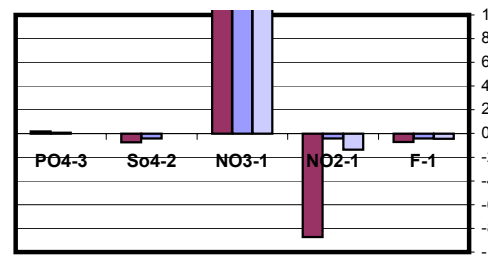

جدول علامة Z SCORE للمعادن في المياه للمخبر رقم ٠٣١

جدول علامة Z SCORE لـ pH و EC للمخبر رقم ٠٣١

جدول علامة Z SCORE لـ pH و EC للمخبر رقم ٠٣٩

جدول علامة Z SCORE للشوارد الموجبة للمخبر رقم ٠٤٠

جدول علامة Z SCORE للشوارد السالبة للمخبر رقم ٠٤٠