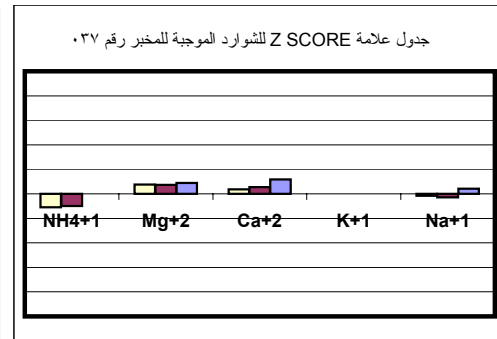

جدول علامة Z SCORE للمعادن في المياه للمخبر رقم ٠٢٦

جدول علامة Z SCORE للشوارد الموجبة للمخبر رقم ٠٢٩

جدول علامة Z SCORE للشوارد السالبة للمخبر رقم ٠٢٩

جدول علامة Z SCORE لـ pH و EC للمخبر رقم ٠٢٩

جدول علامة Z SCORE للشوارد الموجبة للمخبر رقم ٠٣٠

جدول علامة Z SCORE للشوارد السالبة للمخبر رقم ٠٣٠

جدول علامة Z SCORE للمعادن في المياه للمخبر رقم ٠٣٠

جدول علامة Z SCORE لـ pH و EC للمخبر رقم ٠٣٠

جدول علامة Z SCORE للشوارد الموجبة للمخبر رقم ٠٣١

جدول علامة Z SCORE للشوارد السالبة للمخبر رقم ٠٣١

جدول علامة Z SCORE للمعادن في المياه للمخبر رقم ٠٣١

جدول علامة Z SCORE لـ pH و EC للمخبر رقم ٠٣١

جدول علامة Z SCORE لـ pH و EC للمخبر رقم ٠٣٩

جدول علامة Z SCORE للشوارد الموجبة للمخبر رقم ٠٤٠

جدول علامة Z SCORE للشوارد السالبة للمخبر رقم ٠٤٠