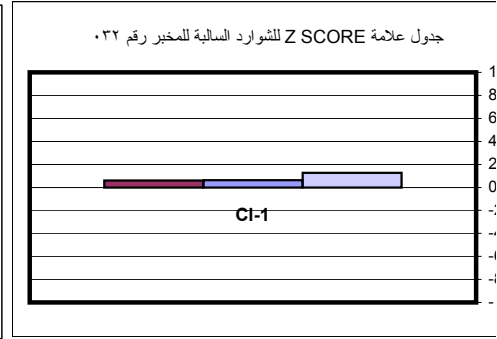

جدول علامة Z SCORE للمعادن في المياه للمخبر رقم ٠٢٦

جدول علامة Z SCORE للشوارد الموجبة للمخبر رقم ٠٢٩

جدول علامة Z SCORE للشوارد السالبة للمخبر رقم ٠٢٩

جدول علامة Z SCORE لـ pH و EC للمخبر رقم ٠٢٩

جدول علامة Z SCORE للشوارد الموجبة للمخبر رقم ٠٣٠

جدول علامة Z SCORE للشوارد السالبة للمخبر رقم ٠٣٠

جدول علامة Z SCORE للمعادن في المياه للمخبر رقم ٠٣٠

جدول علامة Z SCORE لـ pH و EC للمخبر رقم ٠٣٠

جدول علامة Z SCORE للشوارد الموجبة للمخبر رقم ٠٣١

جدول علامة Z SCORE للشوارد السالبة للمخبر رقم ٠٣١

جدول علامة Z SCORE للمعادن في المياه للمخبر رقم ٠٣١

جدول علامة Z SCORE لـ pH و EC للمخبر رقم ٠٣١

جدول علامة Z SCORE لـ pH و EC للمخبر رقم ٠٣٩

جدول علامة Z SCORE للشوارد الموجبة للمخبر رقم ٠٤٠

جدول علامة Z SCORE للشوارد السالبة للمخبر رقم ٠٤٠