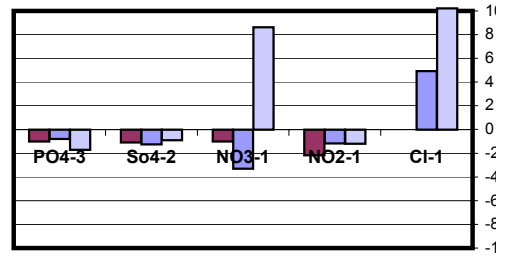

جدول علامة Z SCORE لـ pH و EC للمخبر رقم ٥٤

جدول علامة Z SCORE للشوارد السالبة للمخبر رقم ٥٤