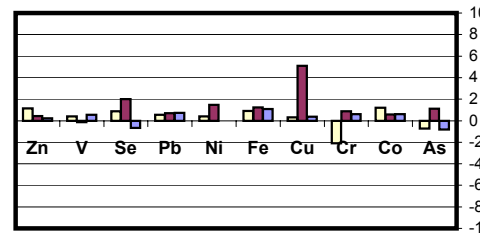

جدول علامة Z SCORE للشوارد السالبة للمخبر رقم ٢١

جدول علامة Z SCORE لـ pH و EC للمخبر رقم ٢١

جدول علامة Z SCORE لـ pH و EC للمخبر رقم ٢٢

جدول علامة Z SCORE لـ pH و EC للمخبر رقم ٢٣

جدول علامة Z SCORE للشوارد الموجبة للمخبر رقم ٢٤

جدول علامة Z SCORE للشوارد السالبة للمخبر رقم ٢٤

جدول علامة Z SCORE لـ pH و EC للمخبر رقم ٠٢٤

جدول علامة Z SCORE للشوارد الموجبة للمخبر رقم ٠٢٥

جدول علامة Z SCORE للشوارد السالبة للمخبر رقم ٠٢٥

جدول علامة Z SCORE لـ pH و EC للمخبر رقم ٠٢٥

جدول علامة Z SCORE للمعادن في المياه للمخبر رقم ٠٢٦

جدول علامة Z SCORE للشوارد الموجبة للمخبر رقم ٠٢٩

جدول علامة Z SCORE للشوارد السالبة للمخبر رقم ٠٢٩

جدول علامة Z SCORE لـ pH و EC للمخبر رقم ٠٢٩

جدول علامة Z SCORE للشوارد الموجبة للمخبر رقم ٠٣٠