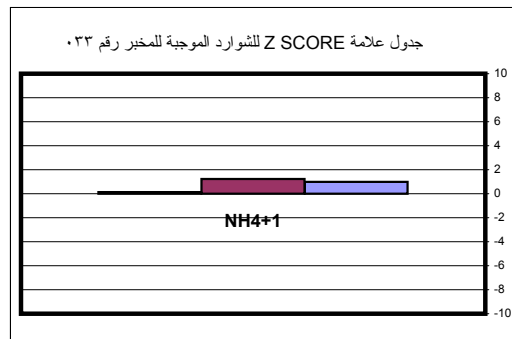

جدول علامة Z SCORE للمعادن في المياه للمخبر رقم ٠٢٦

جدول علامة Z SCORE للشوارد الموجبة للمخبر رقم ٠٢٩

جدول علامة Z SCORE للشوارد السالبة للمخبر رقم ٠٢٩

جدول علامة Z SCORE لـ pH و EC للمخبر رقم ٠٢٩

جدول علامة Z SCORE للشوارد الموجبة للمخبر رقم ٠٣٠

جدول علامة Z SCORE للشوارد السالبة للمخبر رقم ٠٣٠

جدول علامة Z SCORE للمعادن في المياه للمخبر رقم ٠٣٠

جدول علامة Z SCORE لـ pH و EC للمخبر رقم ٠٣٠

جدول علامة Z SCORE للشوارد الموجبة للمخبر رقم ٠٣١

جدول علامة Z SCORE للشوارد السالبة للمخبر رقم ٠٣١

جدول علامة Z SCORE للمعادن في المياه للمخبر رقم ٠٣١

جدول علامة Z SCORE لـ pH و EC للمخبر رقم ٠٣١

جدول علامة Z SCORE لـ pH و EC للمخبر رقم ٠٣٩

جدول علامة Z SCORE للشوارد الموجبة للمخبر رقم ٠٤٠

جدول علامة Z SCORE للشوارد السالبة للمخبر رقم ٠٤٠