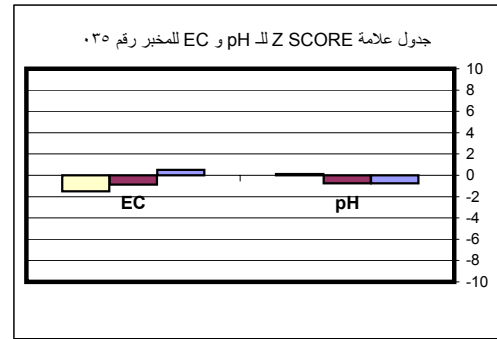

جدول علامة Z SCORE للمعادن في المياه للمخبر رقم ٠٢٦

جدول علامة Z SCORE للشوارد الموجبة للمخبر رقم ٠٢٩

جدول علامة Z SCORE للشوارد السالبة للمخبر رقم ٠٢٩

جدول علامة Z SCORE لـ pH و EC للمخبر رقم ٠٢٩

جدول علامة Z SCORE للشوارد الموجبة للمخبر رقم ٠٣٠

جدول علامة Z SCORE للشوارد السالبة للمخبر رقم ٠٣٠

جدول علامة Z SCORE للمعادن في المياه للمخبر رقم ٠٣٠

جدول علامة Z SCORE لـ pH و EC للمخبر رقم ٠٣٠

جدول علامة Z SCORE للشوارد الموجبة للمخبر رقم ٠٣١

جدول علامة Z SCORE للشوارد السالبة للمخبر رقم ٠٣١

جدول علامة Z SCORE للمعادن في المياه للمخبر رقم ٠٣١

جدول علامة Z SCORE لـ pH و EC للمخبر رقم ٠٣١

جدول علامة Z SCORE لـ pH و EC للمخبر رقم ٠٣٩

جدول علامة Z SCORE للشوارد الموجبة للمخبر رقم ٠٤٠

جدول علامة Z SCORE للشوارد السالبة للمخبر رقم ٠٤٠