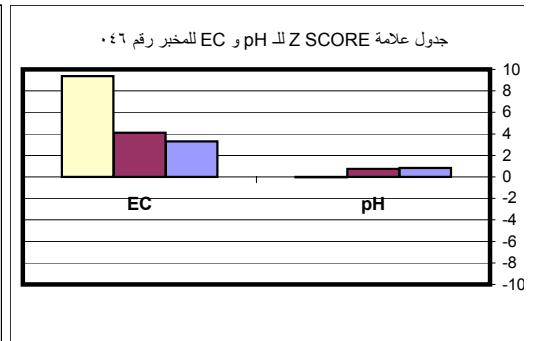

جدول علامة Z SCORE للمعادن في المياه للمخبر رقم ٠٣١

جدول علامة Z SCORE لـ pH و EC للمخبر رقم ٠٣١

جدول علامة Z SCORE لـ pH و EC للمخبر رقم ٠٣٩

جدول علامة Z SCORE للشوارد الموجبة للمخبر رقم ٠٤٠

جدول علامة Z SCORE للشوارد السالبة للمخبر رقم ٠٤٠

جدول علامة Z SCORE للمعادن في المياه للمخبر رقم ٠٤٠

جدول علامة Z SCORE لـ pH و EC للمخبر رقم ٠٤٠

جدول علامة Z SCORE للمعادن في المياه للمخبر رقم ٠٤١

جدول علامة Z SCORE للشوارد الموجبة للمخبر رقم ٠٤٢

جدول علامة Z SCORE للشوارد السالبة للمخبر رقم ٠٤٢

جدول علامة Z SCORE لـ pH و EC للمخبر رقم ٥١

جدول علامة Z SCORE للشوارد الموجبة للمخبر رقم ٥٤

جدول علامة Z SCORE للشوارد السالبة للمخبر رقم ٥٤

جدول علامة Z SCORE لـ pH و EC للمخبر رقم ٥٤

جدول علامة Z SCORE لـ pH و EC للمخبر رقم ٥٧