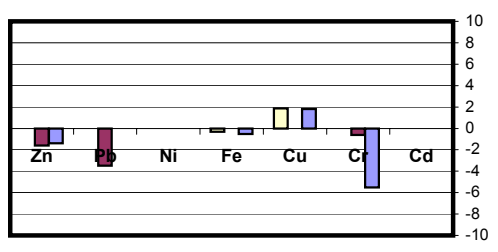

جدول علامة Z SCORE للمعادن في المياه للمخبر رقم ٠٢٦

جدول علامة Z SCORE للشوارد الموجبة للمخبر رقم ٠٢٩

جدول علامة Z SCORE للشوارد السالبة للمخبر رقم ٠٢٩

جدول علامة Z SCORE لـ pH و EC للمخبر رقم ٠٢٩

جدول علامة Z SCORE للشوارد الموجبة للمخبر رقم ٠٣٠

جدول علامة Z SCORE للشوارد السالبة للمخبر رقم ٠٣٠

جدول علامة Z SCORE للمعادن في المياه للمخبر رقم ٠٣٠

جدول علامة Z SCORE لـ pH و EC للمخبر رقم ٠٣٠

جدول علامة Z SCORE للشوارد الموجبة للمخبر رقم ٠٣١

جدول علامة Z SCORE للشوارد السالبة للمخبر رقم ٠٣١

جدول علامة Z SCORE للمعادن في المياه للمخبر رقم ٠٣١

جدول علامة Z SCORE لـ pH و EC للمخبر رقم ٠٣١

جدول علامة Z SCORE لـ pH و EC للمخبر رقم ٠٣٩

جدول علامة Z SCORE للشوارد الموجبة للمخبر رقم ٠٤٠

جدول علامة Z SCORE للشوارد السالبة للمخبر رقم ٠٤٠