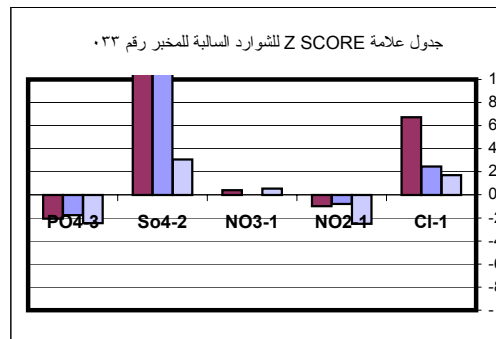

جدول علامة Z SCORE للمعادن في المياه للمخبر رقم ٠٢٦

جدول علامة Z SCORE للشوارد الموجبة للمخبر رقم ٠٢٩

جدول علامة Z SCORE للشوارد السالبة للمخبر رقم ٠٢٩

جدول علامة Z SCORE لـ pH و EC للمخبر رقم ٠٢٩

جدول علامة Z SCORE للشوارد الموجبة للمخبر رقم ٠٣٠

جدول علامة Z SCORE للشوارد السالبة للمخبر رقم ٠٣٠

جدول علامة Z SCORE للمعادن في المياه للمخبر رقم ٠٣٠

جدول علامة Z SCORE لـ pH و EC للمخبر رقم ٠٣٠

جدول علامة Z SCORE للشوارد الموجبة للمخبر رقم ٠٣١

جدول علامة Z SCORE للشوارد السالبة للمخبر رقم ٠٣١

جدول علامة Z SCORE للمعادن في المياه للمخبر رقم ٠٣١

جدول علامة Z SCORE لـ pH و EC للمخبر رقم ٠٣١

جدول علامة Z SCORE لـ pH و EC للمخبر رقم ٠٣٩

جدول علامة Z SCORE للشوارد الموجبة للمخبر رقم ٠٤٠

جدول علامة Z SCORE للشوارد السالبة للمخبر رقم ٠٤٠