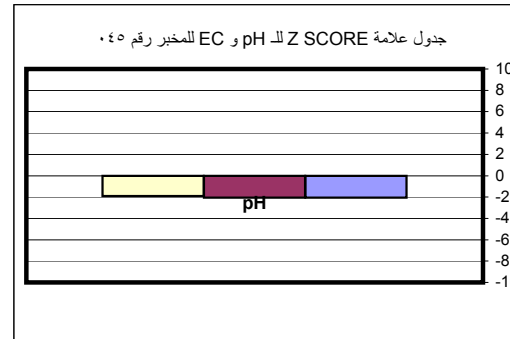

جدول علامة Z SCORE للمعادن في المياه للمخبر رقم ٠٣١

جدول علامة Z SCORE لـ pH و EC للمخبر رقم ٠٣١

جدول علامة Z SCORE لـ pH و EC للمخبر رقم ٠٣٩

جدول علامة Z SCORE للشوارد الموجبة للمخبر رقم ٠٤٠

جدول علامة Z SCORE للشوارد السالبة للمخبر رقم ٠٤٠

جدول علامة Z SCORE للمعادن في المياه للمخبر رقم ٠٤٠

جدول علامة Z SCORE لـ pH و EC للمخبر رقم ٠٤٠

جدول علامة Z SCORE للمعادن في المياه للمخبر رقم ٠٤١

جدول علامة Z SCORE للشوارد الموجبة للمخبر رقم ٠٤٢

جدول علامة Z SCORE للشوارد السالبة للمخبر رقم ٠٤٢

جدول علامة Z SCORE لـ pH و EC للمخبر رقم ٥١

جدول علامة Z SCORE للشوارد الموجبة للمخبر رقم ٥٤

جدول علامة Z SCORE للشوارد السالبة للمخبر رقم ٥٤

جدول علامة Z SCORE لـ pH و EC للمخبر رقم ٥٤

جدول علامة Z SCORE لـ pH و EC للمخبر رقم ٥٧

جدول علامة Z SCORE لـ pH و EC للمخبر رقم ٦٠

جدول علامة Z SCORE للشوارد الموجبة للمخبر رقم ٠٦١

جدول علامة Z SCORE للشوارد السالبة للمخبر رقم ٠٦١

جدول علامة Z SCORE لـ pH و EC للمخبر رقم ٠٦١

جدول علامة Z SCORE للشوارد الموجبة للمخبر رقم ٠٧٠