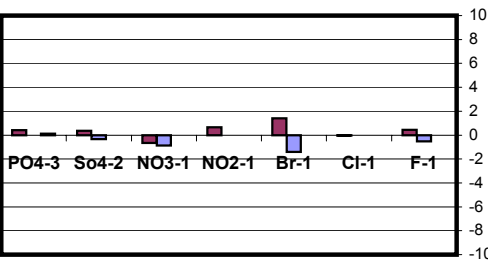

جدول علامة Z SCORE للمعادن في المياه للمخبر رقم ٠٤٠

جدول علامة Z SCORE لـ pH و EC للمخبر رقم ٠٤٠

جدول علامة Z SCORE للمعادن في المياه للمخبر رقم ٠٤١

جدول علامة Z SCORE للشوارد الموجبة للمخبر رقم ٠٤٢

جدول علامة Z SCORE للشوارد السالبة للمخبر رقم ٠٤٢

جدول علامة Z SCORE لـ pH و EC للمخبر رقم ٥١

جدول علامة Z SCORE للشوارد الموجبة للمخبر رقم ٥٤

جدول علامة Z SCORE للشوارد السالبة للمخبر رقم ٥٤

جدول علامة Z SCORE لـ pH و EC للمخبر رقم ٥٤

جدول علامة Z SCORE لـ pH و EC للمخبر رقم ٥٧