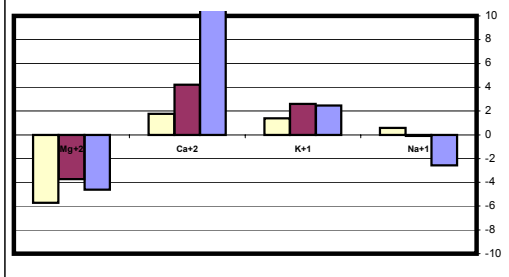

جدول علامة Z SCORE للمعادن في المياه للمخبر رقم ٠١٣

جدول علامة Z SCORE لـ pH و EC للمخبر رقم ٠١٤

جدول علامة Z SCORE للشوارد الموجبة للمخبر رقم ٠١٤

جدول علامة Z SCORE لـ pH و EC للمخبر رقم ٠١٥

جدول علامة Z SCORE لـ pH و EC للمخبر رقم ٠١٦

جدول علامة Z SCORE للشوارد الموجبة للمخبر رقم ٠١٧

جدول علامة Z SCORE للشوارد السالبة للمخبر رقم ٠١٧

جدول علامة Z SCORE لـ pH و EC للمخبر رقم ٠١٧

جدول علامة Z SCORE للشوارد الموجبة للمخبر رقم ٠١٩

جدول علامة Z SCORE للشوارد السالبة للمخبر رقم ٠١٩