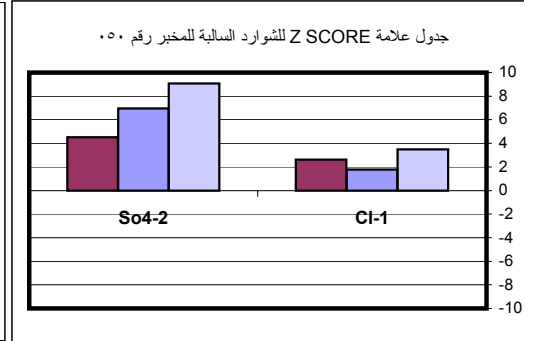

جدول علامة Z SCORE للمعادن في المياه للمخبر رقم ٠٣١

جدول علامة Z SCORE لـ pH و EC للمخبر رقم ٠٣١

جدول علامة Z SCORE لـ pH و EC للمخبر رقم ٠٣٩

جدول علامة Z SCORE للشوارد الموجبة للمخبر رقم ٠٤٠

جدول علامة Z SCORE للشوارد السالبة للمخبر رقم ٠٤٠

جدول علامة Z SCORE للمعادن في المياه للمخبر رقم ٠٤٠

جدول علامة Z SCORE لـ pH و EC للمخبر رقم ٠٤٠

جدول علامة Z SCORE للمعادن في المياه للمخبر رقم ٠٤١

جدول علامة Z SCORE للشوارد الموجبة للمخبر رقم ٠٤٢

جدول علامة Z SCORE للشوارد السالبة للمخبر رقم ٠٤٢

جدول علامة Z SCORE لـ pH و EC للمخبر رقم ٥١

جدول علامة Z SCORE للشوارد الموجبة للمخبر رقم ٥٤

جدول علامة Z SCORE للشوارد السالبة للمخبر رقم ٥٤

جدول علامة Z SCORE لـ pH و EC للمخبر رقم ٥٤

جدول علامة Z SCORE لـ pH و EC للمخبر رقم ٥٧