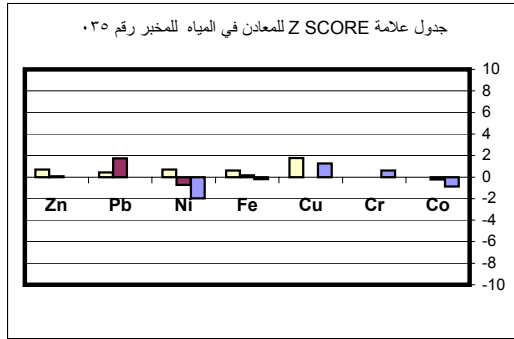

جدول علامة Z SCORE للشوارد السالبة للمخبر رقم ٢٤

جدول علامة Z SCORE لـ pH و EC للمخبر رقم ٠٢٤

جدول علامة Z SCORE للشوارد الموجبة للمخبر رقم ٠٢٥

جدول علامة Z SCORE للشوارد السالبة للمخبر رقم ٠٢٥

جدول علامة Z SCORE لـ pH و EC للمخبر رقم ٠٢٥

جدول علامة Z SCORE للمعادن في المياه للمخبر رقم ٠٢٦

جدول علامة Z SCORE للشوارد الموجبة للمخبر رقم ٠٢٩

جدول علامة Z SCORE للشوارد السالبة للمخبر رقم ٠٢٩

جدول علامة Z SCORE لـ pH و EC للمخبر رقم ٠٢٩

جدول علامة Z SCORE للشوارد الموجبة للمخبر رقم ٠٣٠

جدول علامة Z SCORE للشوارد السالبة للمخبر رقم ٠٣٠

جدول علامة Z SCORE للمعادن في المياه للمخبر رقم ٠٣٠

جدول علامة Z SCORE لـ pH و EC للمخبر رقم ٠٣٠

جدول علامة Z SCORE للشوارد الموجبة للمخبر رقم ٠٣١

جدول علامة Z SCORE للشوارد السالبة للمخبر رقم ٠٣١

جدول علامة Z SCORE للمعادن في المياه للمخبر رقم ٠٣١

جدول علامة Z SCORE لـ pH و EC للمخبر رقم ٠٣١

جدول علامة Z SCORE لـ pH و EC للمخبر رقم ٠٣٩

جدول علامة Z SCORE للشوارد الموجبة للمخبر رقم ٠٤٠

جدول علامة Z SCORE للشوارد السالبة للمخبر رقم ٠٤٠