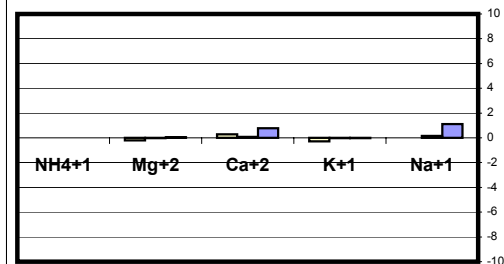

جدول علامة Z SCORE للمعادن في المياه للمخبر رقم ٠٤٠

جدول علامة Z SCORE لـ pH و EC للمخبر رقم ٠٤٠

جدول علامة Z SCORE للمعادن في المياه للمخبر رقم ٠٤١

جدول علامة Z SCORE للشوارد الموجبة للمخبر رقم ٠٤٢

جدول علامة Z SCORE للشوارد السالبة للمخبر رقم ٠٤٢