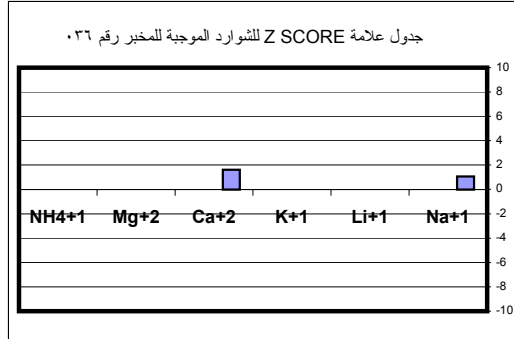

جدول علامة Z SCORE للمعادن في المياه للمخبر رقم ٠٢٦

جدول علامة Z SCORE للشوارد الموجبة للمخبر رقم ٠٢٩

جدول علامة Z SCORE للشوارد السالبة للمخبر رقم ٠٢٩

جدول علامة Z SCORE لـ pH و EC للمخبر رقم ٠٢٩

جدول علامة Z SCORE للشوارد الموجبة للمخبر رقم ٠٣٠

جدول علامة Z SCORE للشوارد السالبة للمخبر رقم ٠٣٠

جدول علامة Z SCORE للمعادن في المياه للمخبر رقم ٠٣٠

جدول علامة Z SCORE لـ pH و EC للمخبر رقم ٠٣٠

جدول علامة Z SCORE للشوارد الموجبة للمخبر رقم ٠٣١

جدول علامة Z SCORE للشوارد السالبة للمخبر رقم ٠٣١

جدول علامة Z SCORE للمعادن في المياه للمخبر رقم ٠٣١

جدول علامة Z SCORE لـ pH و EC للمخبر رقم ٠٣١

جدول علامة Z SCORE لـ pH و EC للمخبر رقم ٠٣٩

جدول علامة Z SCORE للشوارد الموجبة للمخبر رقم ٠٤٠

جدول علامة Z SCORE للشوارد السالبة للمخبر رقم ٠٤٠