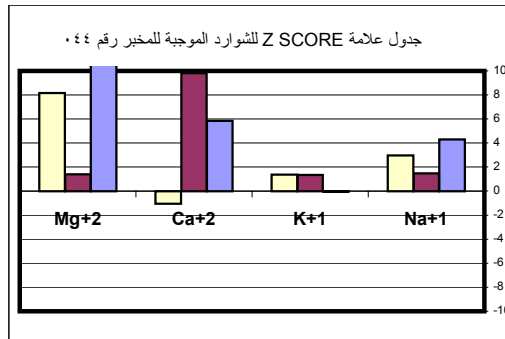

جدول علامة Z SCORE للمعادن في المياه للمخبر رقم ٠٣١

جدول علامة Z SCORE لـ pH و EC للمخبر رقم ٠٣١

جدول علامة Z SCORE لـ pH و EC للمخبر رقم ٠٣٩

جدول علامة Z SCORE للشوارد الموجبة للمخبر رقم ٠٤٠

جدول علامة Z SCORE للشوارد السالبة للمخبر رقم ٠٤٠

جدول علامة Z SCORE للمعادن في المياه للمخبر رقم ٠٤٠

جدول علامة Z SCORE لـ pH و EC للمخبر رقم ٠٤٠

جدول علامة Z SCORE للمعادن في المياه للمخبر رقم ٠٤١

جدول علامة Z SCORE للشوارد الموجبة للمخبر رقم ٠٤٢

جدول علامة Z SCORE للشوارد السالبة للمخبر رقم ٠٤٢

جدول علامة Z SCORE لـ pH و EC للمخبر رقم ٥١

جدول علامة Z SCORE للشوارد الموجبة للمخبر رقم ٥٤

جدول علامة Z SCORE للشوارد السالبة للمخبر رقم ٥٤

جدول علامة Z SCORE لـ pH و EC للمخبر رقم ٥٤

جدول علامة Z SCORE لـ pH و EC للمخبر رقم ٥٧