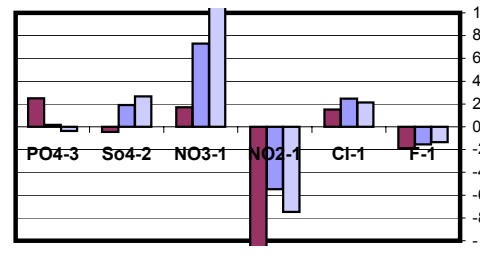

جدول علامة Z SCORE للشوارد السالبة للمخبر رقم ٠٣٠

جدول علامة Z SCORE للمعادن في المياه للمخبر رقم ٠٣٠

جدول علامة Z SCORE لـ pH و EC للمخبر رقم ٠٣٠

جدول علامة Z SCORE للشوارد الموجبة للمخبر رقم ٠٣١

جدول علامة Z SCORE للشوارد السالبة للمخبر رقم ٠٣١