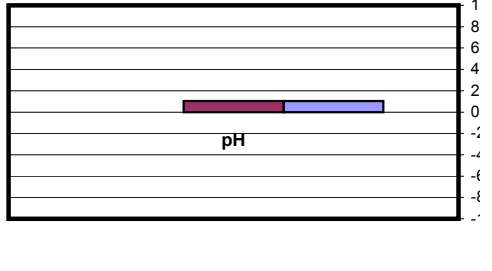

جدول علامة Z SCORE للشوارد الموجبة للمخبر رقم ٠١٧

جدول علامة Z SCORE للشوارد السالبة للمخبر رقم ٠١٧

جدول علامة Z SCORE لـ pH و EC للمخبر رقم ٠١٧

جدول علامة Z SCORE للشوارد الموجبة للمخبر رقم ٠١٩

جدول علامة Z SCORE للشوارد السالبة للمخبر رقم ٠١٩

جدول علامة Z SCORE لـ pH و EC للمخبر رقم ٠١٩

جدول علامة Z SCORE للشوارد الموجبة للمخبر رقم ٠٢٠

جدول علامة Z SCORE للشوارد السالبة للمخبر رقم ٠٢٠

جدول علامة Z SCORE لـ pH و EC للمخبر رقم ٠٢٠

جدول علامة Z SCORE للشوارد الموجبة للمخبر رقم ٢١