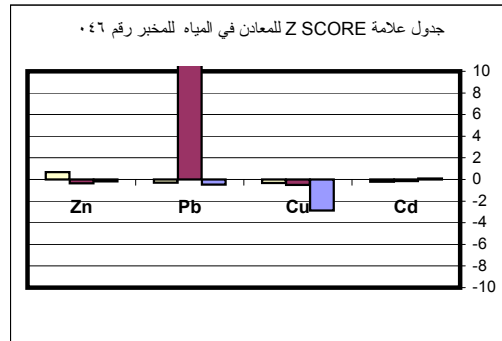

جدول علامة Z SCORE للشوارد السالبة للمخبر رقم ٠٣٠

جدول علامة Z SCORE للمعادن في المياه للمخبر رقم ٠٣٠

جدول علامة Z SCORE لـ pH و EC للمخبر رقم ٠٣٠

جدول علامة Z SCORE للشوارد الموجبة للمخبر رقم ٠٣١

جدول علامة Z SCORE للشوارد السالبة للمخبر رقم ٠٣١

جدول علامة Z SCORE للمعادن في المياه للمخبر رقم ٠٣١

جدول علامة Z SCORE لـ pH و EC للمخبر رقم ٠٣١

جدول علامة Z SCORE لـ pH و EC للمخبر رقم ٠٣٩

جدول علامة Z SCORE للشوارد الموجبة للمخبر رقم ٠٤٠

جدول علامة Z SCORE للشوارد السالبة للمخبر رقم ٠٤٠

جدول علامة Z SCORE للمعادن في المياه للمخبر رقم ٠٤٠

جدول علامة Z SCORE لـ pH و EC للمخبر رقم ٠٤٠

جدول علامة Z SCORE للمعادن في المياه للمخبر رقم ٠٤١

جدول علامة Z SCORE للشوارد الموجبة للمخبر رقم ٠٤٢

جدول علامة Z SCORE للشوارد السالبة للمخبر رقم ٠٤٢

جدول علامة Z SCORE لـ pH و EC للمخبر رقم ٥١

جدول علامة Z SCORE للشوارد الموجبة للمخبر رقم ٥٤

جدول علامة Z SCORE للشوارد السالبة للمخبر رقم ٥٤

جدول علامة Z SCORE لـ pH و EC للمخبر رقم ٥٤

جدول علامة Z SCORE لـ pH و EC للمخبر رقم ٥٧