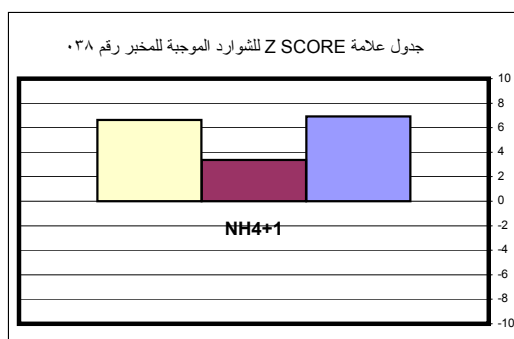

جدول علامة Z SCORE للمعادن في المياه للمخبر رقم ٠٢٦

جدول علامة Z SCORE للشوارد الموجبة للمخبر رقم ٠٢٩

جدول علامة Z SCORE للشوارد السالبة للمخبر رقم ٠٢٩

جدول علامة Z SCORE لـ pH و EC للمخبر رقم ٠٢٩

جدول علامة Z SCORE للشوارد الموجبة للمخبر رقم ٠٣٠

جدول علامة Z SCORE للشوارد السالبة للمخبر رقم ٠٣٠

جدول علامة Z SCORE للمعادن في المياه للمخبر رقم ٠٣٠

جدول علامة Z SCORE لـ pH و EC للمخبر رقم ٠٣٠

جدول علامة Z SCORE للشوارد الموجبة للمخبر رقم ٠٣١

جدول علامة Z SCORE للشوارد السالبة للمخبر رقم ٠٣١

جدول علامة Z SCORE للمعادن في المياه للمخبر رقم ٠٣١

جدول علامة Z SCORE لـ pH و EC للمخبر رقم ٠٣١

جدول علامة Z SCORE لـ pH و EC للمخبر رقم ٠٣٩

جدول علامة Z SCORE للشوارد الموجبة للمخبر رقم ٠٤٠

جدول علامة Z SCORE للشوارد السالبة للمخبر رقم ٠٤٠