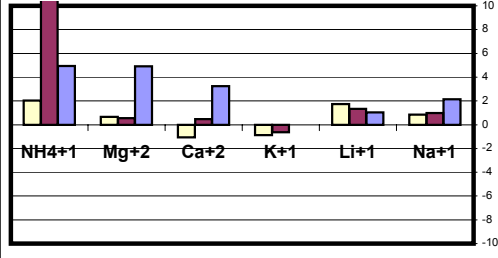

جدول علامة Z SCORE للشوارد السالبة للمخبر رقم ٢٤

جدول علامة Z SCORE لـ pH و EC للمخبر رقم ٠٢٤

جدول علامة Z SCORE للشوارد الموجبة للمخبر رقم ٠٢٥

جدول علامة Z SCORE للشوارد السالبة للمخبر رقم ٠٢٥

جدول علامة Z SCORE لـ pH و EC للمخبر رقم ٠٢٥

جدول علامة Z SCORE للمعادن في المياه للمخبر رقم ٠٢٦

جدول علامة Z SCORE للشوارد الموجبة للمخبر رقم ٠٢٩

جدول علامة Z SCORE للشوارد السالبة للمخبر رقم ٠٢٩

جدول علامة Z SCORE لـ pH و EC للمخبر رقم ٠٢٩

جدول علامة Z SCORE للشوارد الموجبة للمخبر رقم ٠٣٠

جدول علامة Z SCORE للشوارد السالبة للمخبر رقم ٠٣٠

جدول علامة Z SCORE للمعادن في المياه للمخبر رقم ٠٣٠

جدول علامة Z SCORE لـ pH و EC للمخبر رقم ٠٣٠

جدول علامة Z SCORE للشوارد الموجبة للمخبر رقم ٠٣١

جدول علامة Z SCORE للشوارد السالبة للمخبر رقم ٠٣١