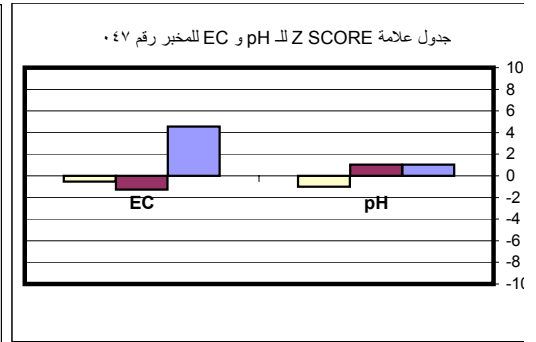

جدول علامة Z SCORE للمعادن في المياه للمخبر رقم ٠٣١

جدول علامة Z SCORE لـ pH و EC للمخبر رقم ٠٣١

جدول علامة Z SCORE لـ pH و EC للمخبر رقم ٠٣٩

جدول علامة Z SCORE للشوارد الموجبة للمخبر رقم ٠٤٠

جدول علامة Z SCORE للشوارد السالبة للمخبر رقم ٠٤٠

جدول علامة Z SCORE للمعادن في المياه للمخبر رقم ٠٤٠

جدول علامة Z SCORE لـ pH و EC للمخبر رقم ٠٤٠

جدول علامة Z SCORE للمعادن في المياه للمخبر رقم ٠٤١

جدول علامة Z SCORE للشوارد الموجبة للمخبر رقم ٠٤٢

جدول علامة Z SCORE للشوارد السالبة للمخبر رقم ٠٤٢

جدول علامة Z SCORE لـ pH و EC للمخبر رقم ٥١

جدول علامة Z SCORE للشوارد الموجبة للمخبر رقم ٥٤

جدول علامة Z SCORE للشوارد السالبة للمخبر رقم ٥٤

جدول علامة Z SCORE لـ pH و EC للمخبر رقم ٥٤

جدول علامة Z SCORE لـ pH و EC للمخبر رقم ٥٧