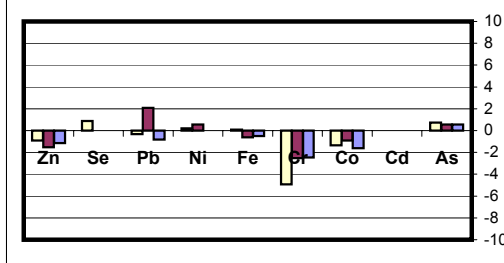

جدول علامة Z SCORE للشوارد السالبة للمخبر رقم ٠٣٠

جدول علامة Z SCORE للمعادن في المياه للمخبر رقم ٠٣٠

جدول علامة Z SCORE لـ pH و EC للمخبر رقم ٠٣٠

جدول علامة Z SCORE للشوارد الموجبة للمخبر رقم ٠٣١

جدول علامة Z SCORE للشوارد السالبة للمخبر رقم ٠٣١

جدول علامة Z SCORE للمعادن في المياه للمخبر رقم ٠٣١

جدول علامة Z SCORE لـ pH و EC للمخبر رقم ٠٣١

جدول علامة Z SCORE لـ pH و EC للمخبر رقم ٠٣٩

جدول علامة Z SCORE للشوارد الموجبة للمخبر رقم ٠٤٠

جدول علامة Z SCORE للشوارد السالبة للمخبر رقم ٠٤٠

جدول علامة Z SCORE للمعادن في المياه للمخبر رقم ٠٤٠

جدول علامة Z SCORE لـ pH و EC للمخبر رقم ٠٤٠

جدول علامة Z SCORE للمعادن في المياه للمخبر رقم ٠٤١

جدول علامة Z SCORE للشوارد الموجبة للمخبر رقم ٠٤٢

جدول علامة Z SCORE للشوارد السالبة للمخبر رقم ٠٤٢