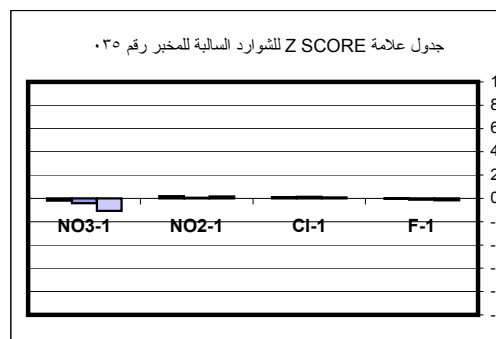

جدول علامة Z SCORE للمعادن في المياه للمخبر رقم ٠٢٦

جدول علامة Z SCORE للشوارد الموجبة للمخبر رقم ٠٢٩

جدول علامة Z SCORE للشوارد السالبة للمخبر رقم ٠٢٩

جدول علامة Z SCORE لـ pH و EC للمخبر رقم ٠٢٩

جدول علامة Z SCORE للشوارد الموجبة للمخبر رقم ٠٣٠

جدول علامة Z SCORE للشوارد السالبة للمخبر رقم ٠٣٠

جدول علامة Z SCORE للمعادن في المياه للمخبر رقم ٠٣٠

جدول علامة Z SCORE لـ pH و EC للمخبر رقم ٠٣٠

جدول علامة Z SCORE للشوارد الموجبة للمخبر رقم ٠٣١

جدول علامة Z SCORE للشوارد السالبة للمخبر رقم ٠٣١

جدول علامة Z SCORE للمعادن في المياه للمخبر رقم ٠٣١

جدول علامة Z SCORE لـ pH و EC للمخبر رقم ٠٣١

جدول علامة Z SCORE لـ pH و EC للمخبر رقم ٠٣٩

جدول علامة Z SCORE للشوارد الموجبة للمخبر رقم ٠٤٠

جدول علامة Z SCORE للشوارد السالبة للمخبر رقم ٠٤٠