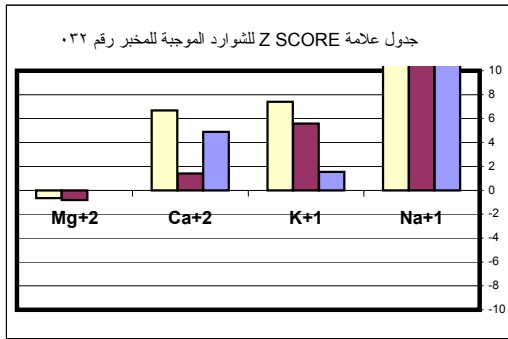

جدول علامة Z SCORE للمعادن في المياه للمخبر رقم ٠٢٦

جدول علامة Z SCORE للشوارد الموجبة للمخبر رقم ٠٢٩

جدول علامة Z SCORE للشوارد السالبة للمخبر رقم ٠٢٩

جدول علامة Z SCORE لـ pH و EC للمخبر رقم ٠٢٩

جدول علامة Z SCORE للشوارد الموجبة للمخبر رقم ٠٣٠

جدول علامة Z SCORE للشوارد السالبة للمخبر رقم ٠٣٠

جدول علامة Z SCORE للمعادن في المياه للمخبر رقم ٠٣٠

جدول علامة Z SCORE لـ pH و EC للمخبر رقم ٠٣٠

جدول علامة Z SCORE للشوارد الموجبة للمخبر رقم ٠٣١

جدول علامة Z SCORE للشوارد السالبة للمخبر رقم ٠٣١

جدول علامة Z SCORE للمعادن في المياه للمخبر رقم ٠٣١

جدول علامة Z SCORE لـ pH و EC للمخبر رقم ٠٣١

جدول علامة Z SCORE لـ pH و EC للمخبر رقم ٠٣٩

جدول علامة Z SCORE للشوارد الموجبة للمخبر رقم ٠٤٠

جدول علامة Z SCORE للشوارد السالبة للمخبر رقم ٠٤٠