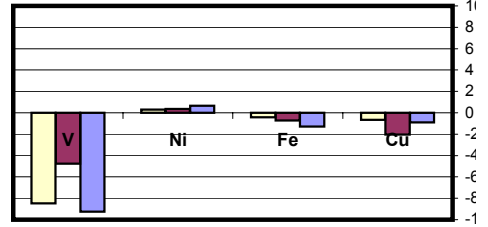

جدول علامة Z SCORE للمعادن في المياه للمخبر رقم ٠١٣

جدول علامة Z SCORE لـ pH و EC للمخبر رقم ٠١٤

جدول علامة Z SCORE للشوارد الموجبة للمخبر رقم ٠١٤

جدول علامة Z SCORE لـ pH و EC للمخبر رقم ٠١٥

جدول علامة Z SCORE لـ pH و EC للمخبر رقم ٠١٦

جدول علامة Z SCORE للشوارد الموجبة للمخبر رقم ٠١٧

جدول علامة Z SCORE للشوارد السالبة للمخبر رقم ٠١٧

جدول علامة Z SCORE لـ pH و EC للمخبر رقم ٠١٧

جدول علامة Z SCORE للشوارد الموجبة للمخبر رقم ٠١٩

جدول علامة Z SCORE للشوارد السالبة للمخبر رقم ٠١٩