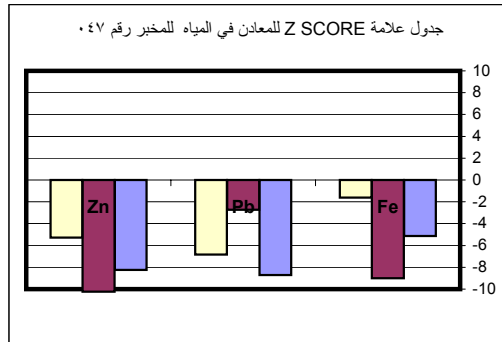

جدول علامة Z SCORE للشوارد السالبة للمخبر رقم ٠٣٠

جدول علامة Z SCORE للمعادن في المياه للمخبر رقم ٠٣٠

جدول علامة Z SCORE لـ pH و EC للمخبر رقم ٠٣٠

جدول علامة Z SCORE للشوارد الموجبة للمخبر رقم ٠٣١

جدول علامة Z SCORE للشوارد السالبة للمخبر رقم ٠٣١

جدول علامة Z SCORE للمعادن في المياه للمخبر رقم ٠٣١

جدول علامة Z SCORE لـ pH و EC للمخبر رقم ٠٣١

جدول علامة Z SCORE لـ pH و EC للمخبر رقم ٠٣٩

جدول علامة Z SCORE للشوارد الموجبة للمخبر رقم ٠٤٠

جدول علامة Z SCORE للشوارد السالبة للمخبر رقم ٠٤٠

جدول علامة Z SCORE للمعادن في المياه للمخبر رقم ٠٤٠

جدول علامة Z SCORE لـ pH و EC للمخبر رقم ٠٤٠

جدول علامة Z SCORE للمعادن في المياه للمخبر رقم ٠٤١

جدول علامة Z SCORE للشوارد الموجبة للمخبر رقم ٠٤٢

جدول علامة Z SCORE للشوارد السالبة للمخبر رقم ٠٤٢

جدول علامة Z SCORE لـ pH و EC للمخبر رقم ٥١

جدول علامة Z SCORE للشوارد الموجبة للمخبر رقم ٥٤

جدول علامة Z SCORE للشوارد السالبة للمخبر رقم ٥٤

جدول علامة Z SCORE لـ pH و EC للمخبر رقم ٥٤

جدول علامة Z SCORE لـ pH و EC للمخبر رقم ٥٧