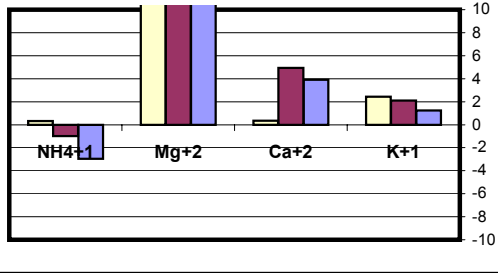

جدول علامة Z SCORE للشوارد السالبة للمخبر رقم ٢١

جدول علامة Z SCORE لـ pH و EC للمخبر رقم ٢١

جدول علامة Z SCORE لـ pH و EC للمخبر رقم ٢٢

جدول علامة Z SCORE لـ pH و EC للمخبر رقم ٢٣

جدول علامة Z SCORE للشوارد الموجبة للمخبر رقم ٢٤

جدول علامة Z SCORE للشوارد السالبة للمخبر رقم ٢٤

جدول علامة Z SCORE لـ pH و EC للمخبر رقم ٠٢٤

جدول علامة Z SCORE للشوارد الموجبة للمخبر رقم ٠٢٥

جدول علامة Z SCORE للشوارد السالبة للمخبر رقم ٠٢٥

جدول علامة Z SCORE لـ pH و EC للمخبر رقم ٠٢٥