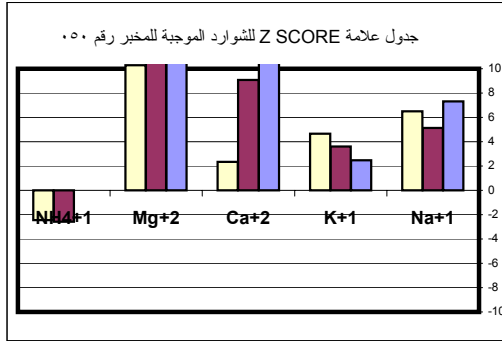

جدول علامة Z SCORE للمعادن في المياه للمخبر رقم ٠٣١

جدول علامة Z SCORE لـ pH و EC للمخبر رقم ٠٣١

جدول علامة Z SCORE لـ pH و EC للمخبر رقم ٠٣٩

جدول علامة Z SCORE للشوارد الموجبة للمخبر رقم ٠٤٠

جدول علامة Z SCORE للشوارد السالبة للمخبر رقم ٠٤٠

جدول علامة Z SCORE للمعادن في المياه للمخبر رقم ٠٤٠

جدول علامة Z SCORE لـ pH و EC للمخبر رقم ٠٤٠

جدول علامة Z SCORE للمعادن في المياه للمخبر رقم ٠٤١

جدول علامة Z SCORE للشوارد الموجبة للمخبر رقم ٠٤٢

جدول علامة Z SCORE للشوارد السالبة للمخبر رقم ٠٤٢

جدول علامة Z SCORE لـ pH و EC للمخبر رقم ٥١

جدول علامة Z SCORE للشوارد الموجبة للمخبر رقم ٥٤

جدول علامة Z SCORE للشوارد السالبة للمخبر رقم ٥٤

جدول علامة Z SCORE لـ pH و EC للمخبر رقم ٥٤

جدول علامة Z SCORE لـ pH و EC للمخبر رقم ٥٧