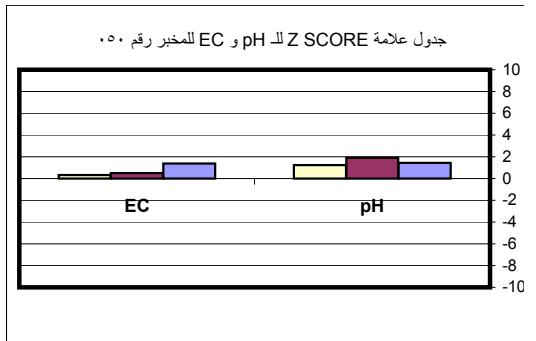

جدول علامة Z SCORE للمعادن في المياه للمخبر رقم ٠٣١

جدول علامة Z SCORE لـ pH و EC للمخبر رقم ٠٣١

جدول علامة Z SCORE لـ pH و EC للمخبر رقم ٠٣٩

جدول علامة Z SCORE للشوارد الموجبة للمخبر رقم ٠٤٠

جدول علامة Z SCORE للشوارد السالبة للمخبر رقم ٠٤٠

جدول علامة Z SCORE للمعادن في المياه للمخبر رقم ٠٤٠

جدول علامة Z SCORE لـ pH و EC للمخبر رقم ٠٤٠

جدول علامة Z SCORE للمعادن في المياه للمخبر رقم ٠٤١

جدول علامة Z SCORE للشوارد الموجبة للمخبر رقم ٠٤٢

جدول علامة Z SCORE للشوارد السالبة للمخبر رقم ٠٤٢

جدول علامة Z SCORE لـ pH و EC للمخبر رقم ٥١

جدول علامة Z SCORE للشوارد الموجبة للمخبر رقم ٥٤

جدول علامة Z SCORE للشوارد السالبة للمخبر رقم ٥٤

جدول علامة Z SCORE لـ pH و EC للمخبر رقم ٥٤

جدول علامة Z SCORE لـ pH و EC للمخبر رقم ٥٧