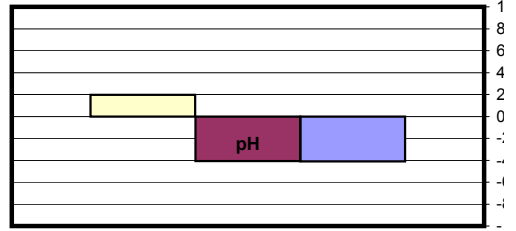

جدول علامة Z SCORE لـ pH و EC للمخبر رقم ٥١