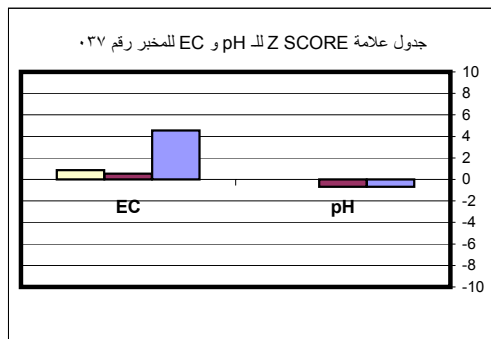

جدول علامة Z SCORE للمعادن في المياه للمخبر رقم ٠٢٦

جدول علامة Z SCORE للشوارد الموجبة للمخبر رقم ٠٢٩

جدول علامة Z SCORE للشوارد السالبة للمخبر رقم ٠٢٩

جدول علامة Z SCORE لـ pH و EC للمخبر رقم ٠٢٩

جدول علامة Z SCORE للشوارد الموجبة للمخبر رقم ٠٣٠

جدول علامة Z SCORE للشوارد السالبة للمخبر رقم ٠٣٠

جدول علامة Z SCORE للمعادن في المياه للمخبر رقم ٠٣٠

جدول علامة Z SCORE لـ pH و EC للمخبر رقم ٠٣٠

جدول علامة Z SCORE للشوارد الموجبة للمخبر رقم ٠٣١

جدول علامة Z SCORE للشوارد السالبة للمخبر رقم ٠٣١

جدول علامة Z SCORE للمعادن في المياه للمخبر رقم ٠٣١

جدول علامة Z SCORE لـ pH و EC للمخبر رقم ٠٣١

جدول علامة Z SCORE لـ pH و EC للمخبر رقم ٠٣٩

جدول علامة Z SCORE للشوارد الموجبة للمخبر رقم ٠٤٠

جدول علامة Z SCORE للشوارد السالبة للمخبر رقم ٠٤٠