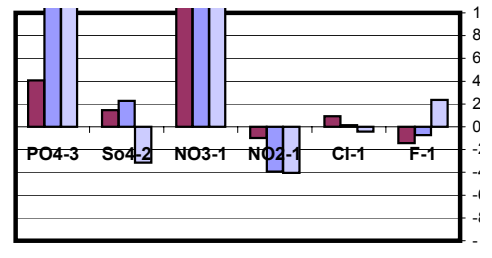

جدول علامة Z SCORE لـ pH و EC للمخبر رقم ٠٣٠

جدول علامة Z SCORE للشوارد السالبة للمخبر رقم ٠٣٠