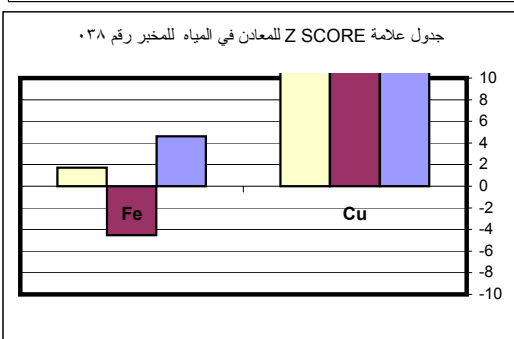

جدول علامة Z SCORE للشوارد السالبة للمخبر رقم ٢٤

جدول علامة Z SCORE لـ pH و EC للمخبر رقم ٠٢٤

جدول علامة Z SCORE للشوارد الموجبة للمخبر رقم ٠٢٥

جدول علامة Z SCORE للشوارد السالبة للمخبر رقم ٠٢٥

جدول علامة Z SCORE لـ pH و EC للمخبر رقم ٠٢٥

جدول علامة Z SCORE للمعادن في المياه للمخبر رقم ٠٢٦

جدول علامة Z SCORE للشوارد الموجبة للمخبر رقم ٠٢٩

جدول علامة Z SCORE للشوارد السالبة للمخبر رقم ٠٢٩

جدول علامة Z SCORE لـ pH و EC للمخبر رقم ٠٢٩

جدول علامة Z SCORE للشوارد الموجبة للمخبر رقم ٠٣٠

جدول علامة Z SCORE للشوارد السالبة للمخبر رقم ٠٣٠

جدول علامة Z SCORE للمعادن في المياه للمخبر رقم ٠٣٠

جدول علامة Z SCORE لـ pH و EC للمخبر رقم ٠٣٠

جدول علامة Z SCORE للشوارد الموجبة للمخبر رقم ٠٣١

جدول علامة Z SCORE للشوارد السالبة للمخبر رقم ٠٣١

جدول علامة Z SCORE للمعادن في المياه للمخبر رقم ٠٣١

جدول علامة Z SCORE لـ pH و EC للمخبر رقم ٠٣١

جدول علامة Z SCORE لـ pH و EC للمخبر رقم ٠٣٩

جدول علامة Z SCORE للشوارد الموجبة للمخبر رقم ٠٤٠

جدول علامة Z SCORE للشوارد السالبة للمخبر رقم ٠٤٠