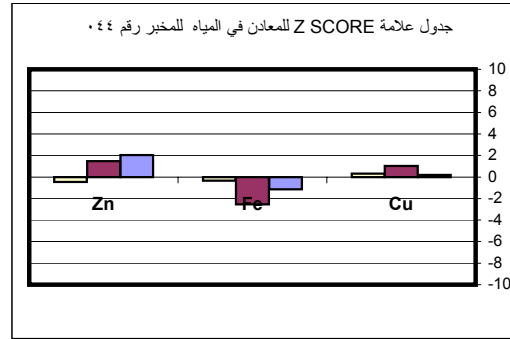

جدول علامة Z SCORE للمعادن في المياه للمخبر رقم ٠٣١

جدول علامة Z SCORE لـ pH و EC للمخبر رقم ٠٣١

جدول علامة Z SCORE لـ pH و EC للمخبر رقم ٠٣٩

جدول علامة Z SCORE للشوارد الموجبة للمخبر رقم ٠٤٠

جدول علامة Z SCORE للشوارد السالبة للمخبر رقم ٠٤٠

جدول علامة Z SCORE للمعادن في المياه للمخبر رقم ٠٤٠

جدول علامة Z SCORE لـ pH و EC للمخبر رقم ٠٤٠

جدول علامة Z SCORE للمعادن في المياه للمخبر رقم ٠٤١

جدول علامة Z SCORE للشوارد الموجبة للمخبر رقم ٠٤٢

جدول علامة Z SCORE للشوارد السالبة للمخبر رقم ٠٤٢

جدول علامة Z SCORE لـ pH و EC للمخبر رقم ٥١

جدول علامة Z SCORE للشوارد الموجبة للمخبر رقم ٥٤

جدول علامة Z SCORE للشوارد السالبة للمخبر رقم ٥٤

جدول علامة Z SCORE لـ pH و EC للمخبر رقم ٥٤

جدول علامة Z SCORE لـ pH و EC للمخبر رقم ٥٧