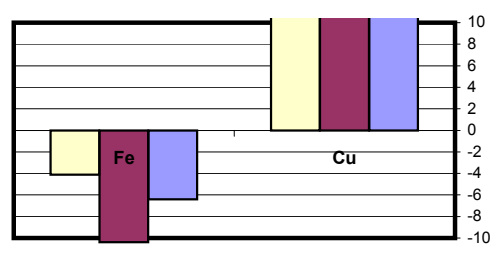

جدول علامة Z SCORE للشوارد السالبة للمخبر رقم ٢٤

جدول علامة Z SCORE لـ pH و EC للمخبر رقم ٠٢٤

جدول علامة Z SCORE للشوارد الموجبة للمخبر رقم ٠٢٥

جدول علامة Z SCORE للشوارد السالبة للمخبر رقم ٠٢٥

جدول علامة Z SCORE لـ pH و EC للمخبر رقم ٠٢٥

جدول علامة Z SCORE للمعادن في المياه للمخبر رقم ٠٢٦

جدول علامة Z SCORE للشوارد الموجبة للمخبر رقم ٠٢٩

جدول علامة Z SCORE للشوارد السالبة للمخبر رقم ٠٢٩

جدول علامة Z SCORE لـ pH و EC للمخبر رقم ٠٢٩

جدول علامة Z SCORE للشوارد الموجبة للمخبر رقم ٠٣٠

جدول علامة Z SCORE للشوارد السالبة للمخبر رقم ٠٣٠

جدول علامة Z SCORE للمعادن في المياه للمخبر رقم ٠٣٠

جدول علامة Z SCORE لـ pH و EC للمخبر رقم ٠٣٠

جدول علامة Z SCORE للشوارد الموجبة للمخبر رقم ٠٣١

جدول علامة Z SCORE للشوارد السالبة للمخبر رقم ٠٣١