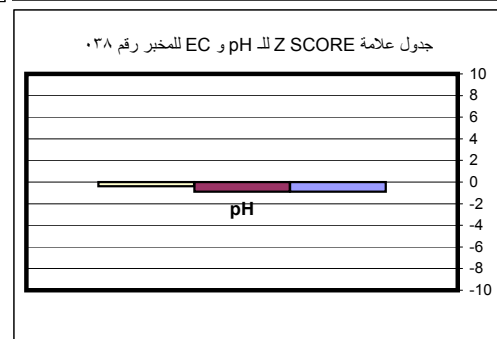

جدول علامة Z SCORE للمعادن في المياه للمخبر رقم ٠٢٦

جدول علامة Z SCORE للشوارد الموجبة للمخبر رقم ٠٢٩

جدول علامة Z SCORE للشوارد السالبة للمخبر رقم ٠٢٩

جدول علامة Z SCORE لـ pH و EC للمخبر رقم ٠٢٩

جدول علامة Z SCORE للشوارد الموجبة للمخبر رقم ٠٣٠

جدول علامة Z SCORE للشوارد السالبة للمخبر رقم ٠٣٠

جدول علامة Z SCORE للمعادن في المياه للمخبر رقم ٠٣٠

جدول علامة Z SCORE لـ pH و EC للمخبر رقم ٠٣٠

جدول علامة Z SCORE للشوارد الموجبة للمخبر رقم ٠٣١

جدول علامة Z SCORE للشوارد السالبة للمخبر رقم ٠٣١

جدول علامة Z SCORE للمعادن في المياه للمخبر رقم ٠٣١

جدول علامة Z SCORE لـ pH و EC للمخبر رقم ٠٣١

جدول علامة Z SCORE لـ pH و EC للمخبر رقم ٠٣٩

جدول علامة Z SCORE للشوارد الموجبة للمخبر رقم ٠٤٠

جدول علامة Z SCORE للشوارد السالبة للمخبر رقم ٠٤٠