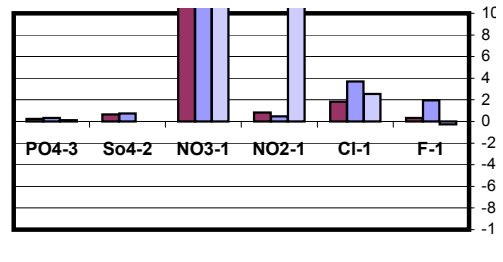

جدول علامة Z SCORE لـ pH و EC للمخبر رقم ٥١

جدول علامة Z SCORE للشوارد الموجبة للمخبر رقم ٥٤

جدول علامة Z SCORE للشوارد السالبة للمخبر رقم ٥٤

جدول علامة Z SCORE لـ pH و EC للمخبر رقم ٥٤

جدول علامة Z SCORE لـ pH و EC للمخبر رقم ٥٧

جدول علامة Z SCORE لـ pH و EC للمخبر رقم ٦٠

جدول علامة Z SCORE للشوارد الموجبة للمخبر رقم ٠٦١

جدول علامة Z SCORE للشوارد السالبة للمخبر رقم ٠٦١

جدول علامة Z SCORE لـ pH و EC للمخبر رقم ٠٦١

جدول علامة Z SCORE للشوارد الموجبة للمخبر رقم ٠٧٠