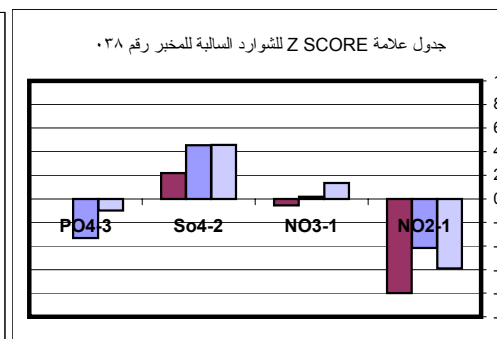

جدول علامة Z SCORE للمعادن في المياه للمخبر رقم ٠٢٦

جدول علامة Z SCORE للشوارد الموجبة للمخبر رقم ٠٢٩

جدول علامة Z SCORE للشوارد السالبة للمخبر رقم ٠٢٩

جدول علامة Z SCORE لـ pH و EC للمخبر رقم ٠٢٩

جدول علامة Z SCORE للشوارد الموجبة للمخبر رقم ٠٣٠

جدول علامة Z SCORE للشوارد السالبة للمخبر رقم ٠٣٠

جدول علامة Z SCORE للمعادن في المياه للمخبر رقم ٠٣٠

جدول علامة Z SCORE لـ pH و EC للمخبر رقم ٠٣٠

جدول علامة Z SCORE للشوارد الموجبة للمخبر رقم ٠٣١

جدول علامة Z SCORE للشوارد السالبة للمخبر رقم ٠٣١

جدول علامة Z SCORE للمعادن في المياه للمخبر رقم ٠٣١

جدول علامة Z SCORE لـ pH و EC للمخبر رقم ٠٣١

جدول علامة Z SCORE لـ pH و EC للمخبر رقم ٠٣٩

جدول علامة Z SCORE للشوارد الموجبة للمخبر رقم ٠٤٠

جدول علامة Z SCORE للشوارد السالبة للمخبر رقم ٠٤٠