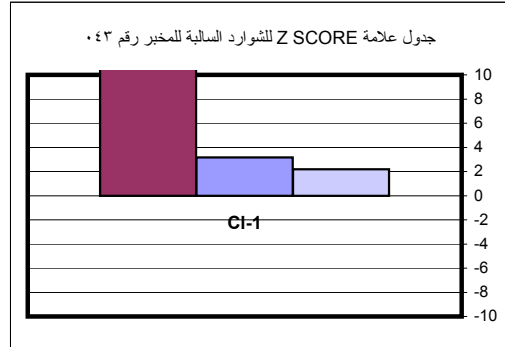

جدول علامة Z SCORE للمعادن في المياه للمخبر رقم ٠٣١

جدول علامة Z SCORE لـ pH و EC للمخبر رقم ٠٣١

جدول علامة Z SCORE لـ pH و EC للمخبر رقم ٠٣٩

جدول علامة Z SCORE للشوارد الموجبة للمخبر رقم ٠٤٠

جدول علامة Z SCORE للشوارد السالبة للمخبر رقم ٠٤٠

جدول علامة Z SCORE للمعادن في المياه للمخبر رقم ٠٤٠

جدول علامة Z SCORE لـ pH و EC للمخبر رقم ٠٤٠

جدول علامة Z SCORE للمعادن في المياه للمخبر رقم ٠٤١

جدول علامة Z SCORE للشوارد الموجبة للمخبر رقم ٠٤٢

جدول علامة Z SCORE للشوارد السالبة للمخبر رقم ٠٤٢

جدول علامة Z SCORE لـ pH و EC للمخبر رقم ٥١

جدول علامة Z SCORE للشوارد الموجبة للمخبر رقم ٥٤

جدول علامة Z SCORE للشوارد السالبة للمخبر رقم ٥٤

جدول علامة Z SCORE لـ pH و EC للمخبر رقم ٥٤

جدول علامة Z SCORE لـ pH و EC للمخبر رقم ٥٧