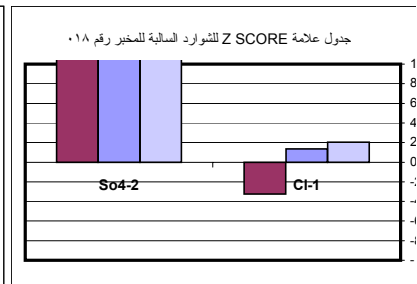

جدول علامة Z SCORE للمعادن في المياه للمخبر رقم ٠١٣

جدول علامة Z SCORE لـ pH و EC للمخبر رقم ٠١٤

جدول علامة Z SCORE للشوارد الموجبة للمخبر رقم ٠١٤

جدول علامة Z SCORE للشوارد الموجبة للمخبر رقم ٠١٥

جدول علامة Z SCORE للشوارد السالبة للمخبر رقم ٠١٥

جدول علامة Z SCORE لـ pH و EC للمخبر رقم ٠١٥

جدول علامة Z SCORE لـ pH و EC للمخبر رقم ٠١٦

جدول علامة Z SCORE للـ pH و EC للمخبر رقم ٠١٩

جدول علامة Z SCORE للشوارد الموجبة للمخبر رقم ٠٢١

جدول علامة Z SCORE للشوارد السالبة للمخبر رقم ٠٢١