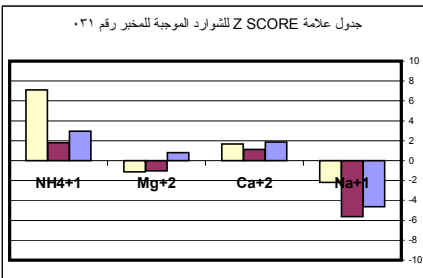

جدول علامة Z SCORE لـ pH و EC للمخبر رقم ٠١٥

جدول علامة Z SCORE لـ pH و EC للمخبر رقم ٠١٦

جدول علامة Z SCORE للـ pH و EC للمخبر رقم ٠١٩

جدول علامة Z SCORE للشوارد الموجبة للمخبر رقم ٠٢١

جدول علامة Z SCORE للشوارد السالبة للمخبر رقم ٠٢١

جدول علامة Z SCORE للـ pH و EC للمخبر رقم ٠٢١

جدول علامة Z SCORE للـ pH و EC للمخبر رقم ٠٢٢

جدول علامة Z SCORE للمعادن في المياه للمخبر رقم ٠٢٣

جدول علامة Z SCORE للـ pH و EC للمخبر رقم ٠٢٣

جدول علامة Z SCORE للمعادن في المياه للمخبر رقم ٠٤١

جدول علامة Z SCORE للشوارد الموجبة للمخبر رقم ٠٤٢

جدول علامة Z SCORE للشوارد السالبة للمخبر رقم ٠٤٢

جدول علامة Z SCORE للمعادن في المياه للمخبر رقم ٠٤٢

جدول علامة Z SCORE لـ pH و EC للمخبر رقم ٠٤٢

جدول علامة Z SCORE للشوارد الموجبة للمخبر رقم ٠٤٣