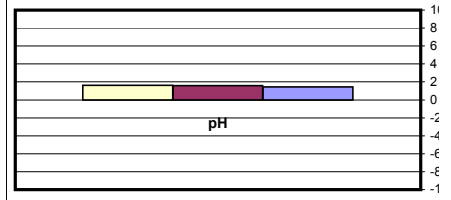

جدول علامة Z SCORE للشوارد السالبة للمخبر رقم ٠٤٣

جدول علامة Z SCORE لـ pH و EC للمخبر رقم ٠٤٣

جدول علامة Z SCORE لـ pH و EC للمخبر رقم ٠٦٠

جدول علامة Z SCORE للشوارد الموجبة للمخبر رقم ٠٦١

جدول علامة Z SCORE للشوارد السالبة للمخبر رقم ٠٦١