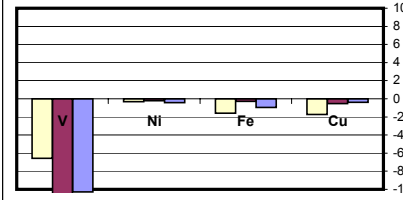

جدول علامة Z SCORE للمعادن في المياه للمخبر رقم ٠١٣

جدول علامة Z SCORE لـ pH و EC للمخبر رقم ٠١٤

جدول علامة Z SCORE للشوارد الموجبة للمخبر رقم ٠١٤

جدول علامة Z SCORE للشوارد الموجبة للمخبر رقم ٠١٥

جدول علامة Z SCORE للشوارد السالبة للمخبر رقم ٠١٥

جدول علامة Z SCORE لـ pH و EC للمخبر رقم ٠١٥

جدول علامة Z SCORE لـ pH و EC للمخبر رقم ٠١٦

جدول علامة Z SCORE للـ pH و EC للمخبر رقم ٠١٩

جدول علامة Z SCORE للشوارد الموجبة للمخبر رقم ٠٢١

جدول علامة Z SCORE للشوارد السالبة للمخبر رقم ٠٢١