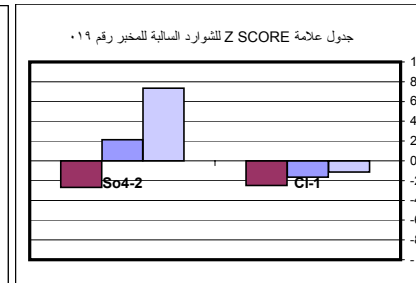

جدول علامة Z SCORE للمعادن في المياه للمخبر رقم ٠١٣

جدول علامة Z SCORE لـ pH و EC للمخبر رقم ٠١٤

جدول علامة Z SCORE للشوارد الموجبة للمخبر رقم ٠١٤

جدول علامة Z SCORE للشوارد الموجبة للمخبر رقم ٠١٥

جدول علامة Z SCORE للشوارد السالبة للمخبر رقم ٠١٥

جدول علامة Z SCORE لـ pH و EC للمخبر رقم ٠١٥

جدول علامة Z SCORE لـ pH و EC للمخبر رقم ٠١٦

جدول علامة Z SCORE للـ pH و EC للمخبر رقم ٠١٩

جدول علامة Z SCORE للشوارد الموجبة للمخبر رقم ٠٢١

جدول علامة Z SCORE للشوارد السالبة للمخبر رقم ٠٢١