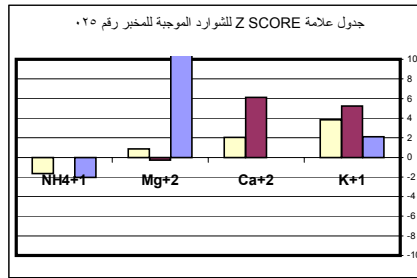

جدول علامة Z SCORE لـ pH و EC للمخبر رقم ٠١٥

جدول علامة Z SCORE لـ pH و EC للمخبر رقم ٠١٦

جدول علامة Z SCORE للـ pH و EC للمخبر رقم ٠١٩

جدول علامة Z SCORE للشوارد الموجبة للمخبر رقم ٠٢١

جدول علامة Z SCORE للشوارد السالبة للمخبر رقم ٠٢١

جدول علامة Z SCORE للـ pH و EC للمخبر رقم ٠٢١

جدول علامة Z SCORE للـ pH و EC للمخبر رقم ٠٢٢

جدول علامة Z SCORE للمعادن في المياه للمخبر رقم ٠٢٣

جدول علامة Z SCORE للـ pH و EC للمخبر رقم ٠٢٣

جدول علامة Z SCORE للمعادن في المياه للمخبر رقم ٠٤١

جدول علامة Z SCORE للشوارد الموجبة للمخبر رقم ٠٤٢

جدول علامة Z SCORE للشوارد السالبة للمخبر رقم ٠٤٢

جدول علامة Z SCORE للمعادن في المياه للمخبر رقم ٠٤٢

جدول علامة Z SCORE لـ pH و EC للمخبر رقم ٠٤٢

جدول علامة Z SCORE للشوارد الموجبة للمخبر رقم ٠٤٣