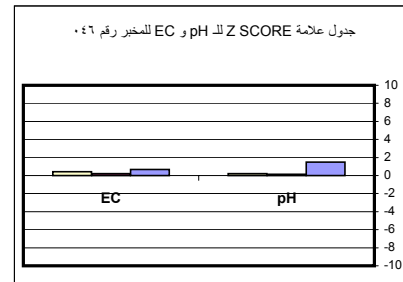

جدول علامة Z SCORE للشوارد الموجبة للمخبر رقم ٠٤٢

جدول علامة Z SCORE للشوارد السالبة للمخبر رقم ٠٤٢

جدول علامة Z SCORE للمعادن في المياه للمخبر رقم ٠٤٢

جدول علامة Z SCORE لـ pH و EC للمخبر رقم ٠٤٢

جدول علامة Z SCORE للشوارد الموجبة للمخبر رقم ٠٤٣

جدول علامة Z SCORE للشوارد السالبة للمخبر رقم ٠٤٣

جدول علامة Z SCORE لـ pH و EC للمخبر رقم ٠٤٣

جدول علامة Z SCORE لـ pH و EC للمخبر رقم ٠٦٠

جدول علامة Z SCORE للشوارد الموجبة للمخبر رقم ٠٦١

جدول علامة Z SCORE للشوارد السالبة للمخبر رقم ٠٦١