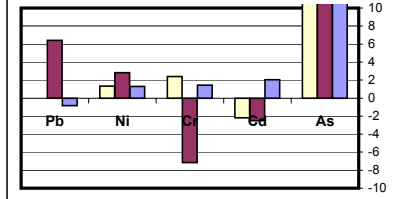

جدول علامة Z SCORE للشوارد السالبة للمخبر رقم ٠٤٣

جدول علامة Z SCORE لـ pH و EC للمخبر رقم ٠٤٣

جدول علامة Z SCORE لـ pH و EC للمخبر رقم ٠٦٠

جدول علامة Z SCORE للشوارد الموجبة للمخبر رقم ٠٦١

جدول علامة Z SCORE للشوارد السالبة للمخبر رقم ٠٦١

جدول علامة Z SCORE لـ pH و EC للمخبر رقم ٠٦١

جدول علامة Z SCORE للشوارد الموجبة للمخبر رقم ٠٧٠

جدول علامة Z SCORE للشوارد السالبة للمخبر رقم ٠٧٠

جدول علامة Z SCORE للمعادن في المياه للمخبر رقم ٠٧٠

جدول علامة Z SCORE لـ pH و EC للمخبر رقم ٠٧٠

جدول علامة Z SCORE للشوارد الموجبة للمخبر رقم ٠٧١

جدول علامة Z SCORE للشوارد الموجبة للمخبر رقم ٠٧٢

جدول علامة Z SCORE للشوارد السالبة للمخبر رقم ٠٧٢

جدول علامة Z SCORE لـ pH و EC للمخبر رقم ٠٧٢

جدول علامة Z SCORE للشوارد الموجبة للمخبر رقم ٠٧٣