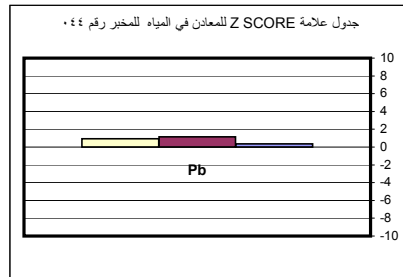

جدول علامة Z SCORE للـ pH و EC للمخبر رقم ٠٢١

جدول علامة Z SCORE للـ pH و EC للمخبر رقم ٠٢٢

جدول علامة Z SCORE للمعادن في المياه للمخبر رقم ٠٢٣

جدول علامة Z SCORE للـ pH و EC للمخبر رقم ٠٢٣

جدول علامة Z SCORE للمعادن في المياه للمخبر رقم ٠٤١

جدول علامة Z SCORE للشوارد الموجبة للمخبر رقم ٠٤٢

جدول علامة Z SCORE للشوارد السالبة للمخبر رقم ٠٤٢

جدول علامة Z SCORE للمعادن في المياه للمخبر رقم ٠٤٢

جدول علامة Z SCORE لـ pH و EC للمخبر رقم ٠٤٢

جدول علامة Z SCORE للشوارد الموجبة للمخبر رقم ٠٤٣

جدول علامة Z SCORE للشوارد السالبة للمخبر رقم ٠٤٣

جدول علامة Z SCORE لـ pH و EC للمخبر رقم ٠٤٣

جدول علامة Z SCORE لـ pH و EC للمخبر رقم ٠٦٠

جدول علامة Z SCORE للشوارد الموجبة للمخبر رقم ٠٦١

جدول علامة Z SCORE للشوارد السالبة للمخبر رقم ٠٦١