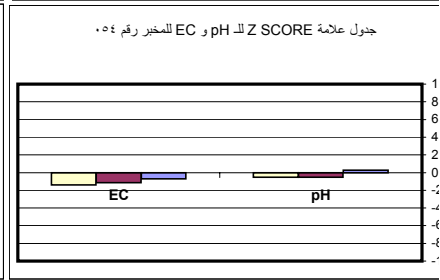

جدول علامة Z SCORE للشوارد الموجبة للمخبر رقم ٠٤٢

جدول علامة Z SCORE للشوارد السالبة للمخبر رقم ٠٤٢

جدول علامة Z SCORE للمعادن في المياه للمخبر رقم ٠٤٢

جدول علامة Z SCORE لـ pH و EC للمخبر رقم ٠٤٢

جدول علامة Z SCORE للشوارد الموجبة للمخبر رقم ٠٤٣

جدول علامة Z SCORE للشوارد السالبة للمخبر رقم ٠٤٣

جدول علامة Z SCORE لـ pH و EC للمخبر رقم ٠٤٣

جدول علامة Z SCORE لـ pH و EC للمخبر رقم ٠٦٠

جدول علامة Z SCORE للشوارد الموجبة للمخبر رقم ٠٦١

جدول علامة Z SCORE للشوارد السالبة للمخبر رقم ٠٦١

جدول علامة Z SCORE لـ pH و EC للمخبر رقم ٠٦١

جدول علامة Z SCORE للشوارد الموجبة للمخبر رقم ٠٧٠

جدول علامة Z SCORE للشوارد السالبة للمخبر رقم ٠٧٠

جدول علامة Z SCORE للمعادن في المياه للمخبر رقم ٠٧٠

جدول علامة Z SCORE لـ pH و EC للمخبر رقم ٠٧٠