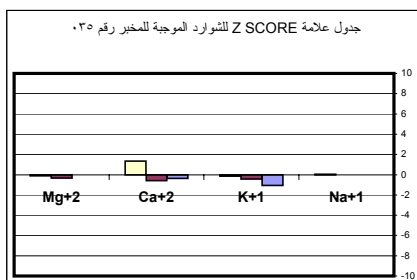

جدول علامة Z SCORE للـ pH و EC للمخبر رقم ٠٢١

جدول علامة Z SCORE للـ pH و EC للمخبر رقم ٠٢٢

جدول علامة Z SCORE للمعادن في المياه للمخبر رقم ٠٢٣

جدول علامة Z SCORE للـ pH و EC للمخبر رقم ٠٢٣

جدول علامة Z SCORE للمعادن في المياه للمخبر رقم ٠٤١

جدول علامة Z SCORE للشوارد الموجبة للمخبر رقم ٠٤٢

جدول علامة Z SCORE للشوارد السالبة للمخبر رقم ٠٤٢

جدول علامة Z SCORE للمعادن في المياه للمخبر رقم ٠٤٢

جدول علامة Z SCORE لـ pH و EC للمخبر رقم ٠٤٢

جدول علامة Z SCORE للشوارد الموجبة للمخبر رقم ٠٤٣