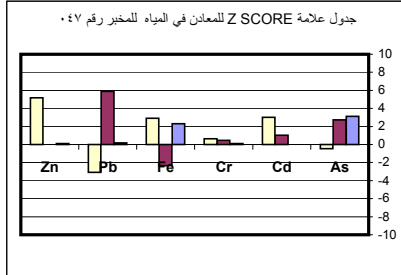

جدول علامة Z SCORE للـ pH و EC للمخبر رقم ٠٢١

جدول علامة Z SCORE للـ pH و EC للمخبر رقم ٠٢٢

جدول علامة Z SCORE للمعادن في المياه للمخبر رقم ٠٢٣

جدول علامة Z SCORE للـ pH و EC للمخبر رقم ٠٢٣

جدول علامة Z SCORE للمعادن في المياه للمخبر رقم ٠٤١

جدول علامة Z SCORE للشوارد الموجبة للمخبر رقم ٠٤٢

جدول علامة Z SCORE للشوارد السالبة للمخبر رقم ٠٤٢

جدول علامة Z SCORE للمعادن في المياه للمخبر رقم ٠٤٢

جدول علامة Z SCORE لـ pH و EC للمخبر رقم ٠٤٢

جدول علامة Z SCORE للشوارد الموجبة للمخبر رقم ٠٤٣

جدول علامة Z SCORE للشوارد السالبة للمخبر رقم ٠٤٣

جدول علامة Z SCORE لـ pH و EC للمخبر رقم ٠٤٣

جدول علامة Z SCORE لـ pH و EC للمخبر رقم ٠٦٠

جدول علامة Z SCORE للشوارد الموجبة للمخبر رقم ٠٦١

جدول علامة Z SCORE للشوارد السالبة للمخبر رقم ٠٦١

جدول علامة Z SCORE لـ pH و EC للمخبر رقم ٠٦١

جدول علامة Z SCORE للشوارد الموجبة للمخبر رقم ٠٧٠

جدول علامة Z SCORE للشوارد السالبة للمخبر رقم ٠٧٠

جدول علامة Z SCORE للمعادن في المياه للمخبر رقم ٠٧٠

جدول علامة Z SCORE لـ pH و EC للمخبر رقم ٠٧٠