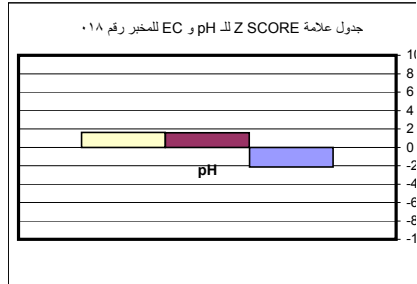

جدول علامة Z SCORE للمعادن في المياه للمخبر رقم ٠١٣

جدول علامة Z SCORE لـ pH و EC للمخبر رقم ٠١٤

جدول علامة Z SCORE للشوارد الموجبة للمخبر رقم ٠١٤

جدول علامة Z SCORE للشوارد الموجبة للمخبر رقم ٠١٥

جدول علامة Z SCORE للشوارد السالبة للمخبر رقم ٠١٥

جدول علامة Z SCORE لـ pH و EC للمخبر رقم ٠١٥

جدول علامة Z SCORE لـ pH و EC للمخبر رقم ٠١٦

جدول علامة Z SCORE للـ pH و EC للمخبر رقم ٠١٩

جدول علامة Z SCORE للشوارد الموجبة للمخبر رقم ٠٢١

جدول علامة Z SCORE للشوارد السالبة للمخبر رقم ٠٢١