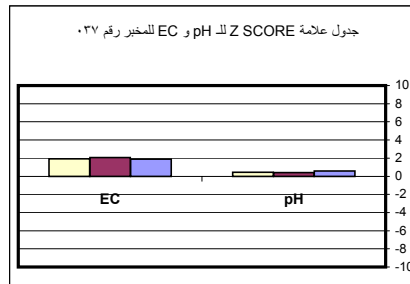

جدول علامة Z SCORE لـ pH و EC للمخبر رقم ٠١٥

جدول علامة Z SCORE لـ pH و EC للمخبر رقم ٠١٦

جدول علامة Z SCORE للـ pH و EC للمخبر رقم ٠١٩

جدول علامة Z SCORE للشوارد الموجبة للمخبر رقم ٠٢١

جدول علامة Z SCORE للشوارد السالبة للمخبر رقم ٠٢١

جدول علامة Z SCORE للـ pH و EC للمخبر رقم ٠٢١

جدول علامة Z SCORE للـ pH و EC للمخبر رقم ٠٢٢

جدول علامة Z SCORE للمعادن في المياه للمخبر رقم ٠٢٣

جدول علامة Z SCORE للـ pH و EC للمخبر رقم ٠٢٣

جدول علامة Z SCORE للمعادن في المياه للمخبر رقم ٠٤١

جدول علامة Z SCORE للشوارد الموجبة للمخبر رقم ٠٤٢

جدول علامة Z SCORE للشوارد السالبة للمخبر رقم ٠٤٢

جدول علامة Z SCORE للمعادن في المياه للمخبر رقم ٠٤٢

جدول علامة Z SCORE لـ pH و EC للمخبر رقم ٠٤٢

جدول علامة Z SCORE للشوارد الموجبة للمخبر رقم ٠٤٣