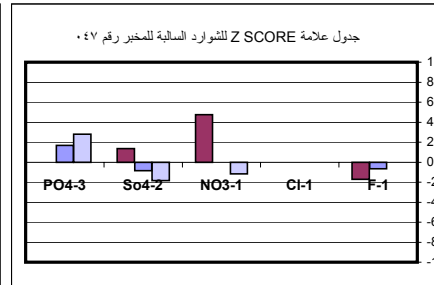

جدول علامة Z SCORE للـ pH و EC للمخبر رقم ٠٢١

جدول علامة Z SCORE للـ pH و EC للمخبر رقم ٠٢٢

جدول علامة Z SCORE للمعادن في المياه للمخبر رقم ٠٢٣

جدول علامة Z SCORE للـ pH و EC للمخبر رقم ٠٢٣

جدول علامة Z SCORE للمعادن في المياه للمخبر رقم ٠٤١

جدول علامة Z SCORE للشوارد الموجبة للمخبر رقم ٠٤٢

جدول علامة Z SCORE للشوارد السالبة للمخبر رقم ٠٤٢

جدول علامة Z SCORE للمعادن في المياه للمخبر رقم ٠٤٢

جدول علامة Z SCORE لـ pH و EC للمخبر رقم ٠٤٢

جدول علامة Z SCORE للشوارد الموجبة للمخبر رقم ٠٤٣

جدول علامة Z SCORE للشوارد السالبة للمخبر رقم ٠٤٣

جدول علامة Z SCORE لـ pH و EC للمخبر رقم ٠٤٣

جدول علامة Z SCORE لـ pH و EC للمخبر رقم ٠٦٠

جدول علامة Z SCORE للشوارد الموجبة للمخبر رقم ٠٦١

جدول علامة Z SCORE للشوارد السالبة للمخبر رقم ٠٦١