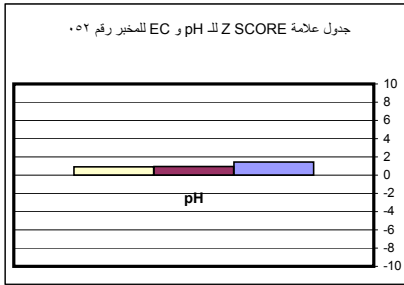

جدول علامة Z SCORE للشوارد الموجبة للمخبر رقم ٠٤٢

جدول علامة Z SCORE للشوارد السالبة للمخبر رقم ٠٤٢

جدول علامة Z SCORE للمعادن في المياه للمخبر رقم ٠٤٢

جدول علامة Z SCORE لـ pH و EC للمخبر رقم ٠٤٢

جدول علامة Z SCORE للشوارد الموجبة للمخبر رقم ٠٤٣

جدول علامة Z SCORE للشوارد السالبة للمخبر رقم ٠٤٣

جدول علامة Z SCORE لـ pH و EC للمخبر رقم ٠٤٣

جدول علامة Z SCORE لـ pH و EC للمخبر رقم ٠٦٠

جدول علامة Z SCORE للشوارد الموجبة للمخبر رقم ٠٦١

جدول علامة Z SCORE للشوارد السالبة للمخبر رقم ٠٦١

جدول علامة Z SCORE لـ pH و EC للمخبر رقم ٠٦١

جدول علامة Z SCORE للشوارد الموجبة للمخبر رقم ٠٧٠

جدول علامة Z SCORE للشوارد السالبة للمخبر رقم ٠٧٠

جدول علامة Z SCORE للمعادن في المياه للمخبر رقم ٠٧٠

جدول علامة Z SCORE لـ pH و EC للمخبر رقم ٠٧٠

جدول علامة Z SCORE للشوارد الموجبة للمخبر رقم ٠٧١

جدول علامة Z SCORE للشوارد الموجبة للمخبر رقم ٠٧٢

جدول علامة Z SCORE للشوارد السالبة للمخبر رقم ٠٧٢

جدول علامة Z SCORE لـ pH و EC للمخبر رقم ٠٧٢

جدول علامة Z SCORE للشوارد الموجبة للمخبر رقم ٠٧٣