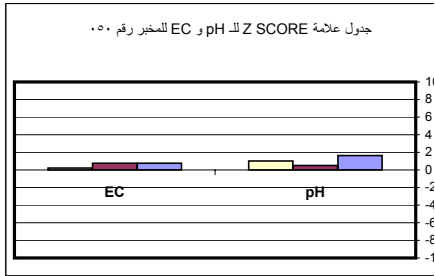

جدول علامة Z SCORE للشوارد الموجبة للمخبر رقم ٠٤٢

جدول علامة Z SCORE للشوارد السالبة للمخبر رقم ٠٤٢

جدول علامة Z SCORE للمعادن في المياه للمخبر رقم ٠٤٢

جدول علامة Z SCORE لـ pH و EC للمخبر رقم ٠٤٢

جدول علامة Z SCORE للشوارد الموجبة للمخبر رقم ٠٤٣

جدول علامة Z SCORE للشوارد السالبة للمخبر رقم ٠٤٣

جدول علامة Z SCORE لـ pH و EC للمخبر رقم ٠٤٣

جدول علامة Z SCORE لـ pH و EC للمخبر رقم ٠٦٠

جدول علامة Z SCORE للشوارد الموجبة للمخبر رقم ٠٦١

جدول علامة Z SCORE للشوارد السالبة للمخبر رقم ٠٦١