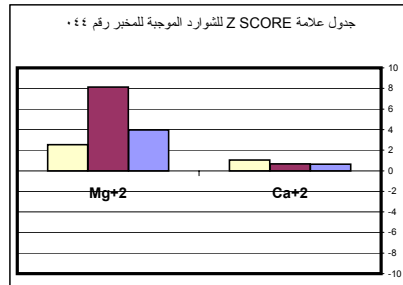

جدول علامة Z SCORE للشوارد الموجبة للمخبر رقم ٠٤٢

جدول علامة Z SCORE للشوارد السالبة للمخبر رقم ٠٤٢

جدول علامة Z SCORE للمعادن في المياه للمخبر رقم ٠٤٢

جدول علامة Z SCORE لـ pH و EC للمخبر رقم ٠٤٢

جدول علامة Z SCORE للشوارد الموجبة للمخبر رقم ٠٤٣

جدول علامة Z SCORE للشوارد السالبة للمخبر رقم ٠٤٣

جدول علامة Z SCORE لـ pH و EC للمخبر رقم ٠٤٣

جدول علامة Z SCORE لـ pH و EC للمخبر رقم ٠٦٠

جدول علامة Z SCORE للشوارد الموجبة للمخبر رقم ٠٦١

جدول علامة Z SCORE للشوارد السالبة للمخبر رقم ٠٦١