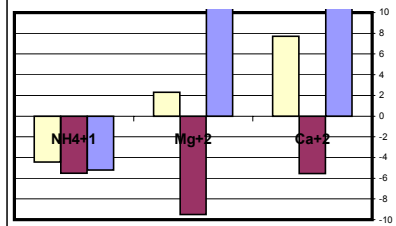

جدول علامة Z SCORE للشوارد الموجبة للمخبر رقم ٠٤٢

جدول علامة Z SCORE للشوارد السالبة للمخبر رقم ٠٤٢

جدول علامة Z SCORE للمعادن في المياه للمخبر رقم ٠٤٢

جدول علامة Z SCORE لـ pH و EC للمخبر رقم ٠٤٢

جدول علامة Z SCORE للشوارد الموجبة للمخبر رقم ٠٤٣

جدول علامة Z SCORE للشوارد السالبة للمخبر رقم ٠٤٣

جدول علامة Z SCORE لـ pH و EC للمخبر رقم ٠٤٣

جدول علامة Z SCORE لـ pH و EC للمخبر رقم ٠٦٠

جدول علامة Z SCORE للشوارد الموجبة للمخبر رقم ٠٦١

جدول علامة Z SCORE للشوارد السالبة للمخبر رقم ٠٦١

جدول علامة Z SCORE لـ pH و EC للمخبر رقم ٠٦١

جدول علامة Z SCORE للشوارد الموجبة للمخبر رقم ٠٧٠

جدول علامة Z SCORE للشوارد السالبة للمخبر رقم ٠٧٠

جدول علامة Z SCORE للمعادن في المياه للمخبر رقم ٠٧٠

جدول علامة Z SCORE لـ pH و EC للمخبر رقم ٠٧٠