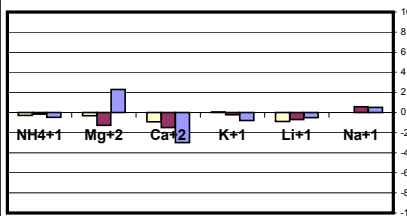

جدول علامة Z SCORE للمعادن في المياه للمخبر رقم ٠١٣

جدول علامة Z SCORE لـ pH و EC للمخبر رقم ٠١٤

جدول علامة Z SCORE للشوارد الموجبة للمخبر رقم ٠١٤

جدول علامة Z SCORE للشوارد الموجبة للمخبر رقم ٠١٥

جدول علامة Z SCORE للشوارد السالبة للمخبر رقم ٠١٥

جدول علامة Z SCORE لـ pH و EC للمخبر رقم ٠١٥

جدول علامة Z SCORE لـ pH و EC للمخبر رقم ٠١٦

جدول علامة Z SCORE للـ pH و EC للمخبر رقم ٠١٩

جدول علامة Z SCORE للشوارد الموجبة للمخبر رقم ٠٢١

جدول علامة Z SCORE للشوارد السالبة للمخبر رقم ٠٢١