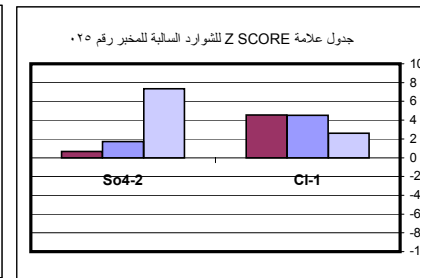

جدول علامة Z SCORE لـ pH و EC للمخبر رقم ٠١٥

جدول علامة Z SCORE لـ pH و EC للمخبر رقم ٠١٦

جدول علامة Z SCORE للـ pH و EC للمخبر رقم ٠١٩

جدول علامة Z SCORE للشوارد الموجبة للمخبر رقم ٠٢١

جدول علامة Z SCORE للشوارد السالبة للمخبر رقم ٠٢١

جدول علامة Z SCORE للـ pH و EC للمخبر رقم ٠٢١

جدول علامة Z SCORE للـ pH و EC للمخبر رقم ٠٢٢

جدول علامة Z SCORE للمعادن في المياه للمخبر رقم ٠٢٣

جدول علامة Z SCORE للـ pH و EC للمخبر رقم ٠٢٣

جدول علامة Z SCORE للمعادن في المياه للمخبر رقم ٠٤١

جدول علامة Z SCORE للشوارد الموجبة للمخبر رقم ٠٤٢

جدول علامة Z SCORE للشوارد السالبة للمخبر رقم ٠٤٢

جدول علامة Z SCORE للمعادن في المياه للمخبر رقم ٠٤٢

جدول علامة Z SCORE لـ pH و EC للمخبر رقم ٠٤٢

جدول علامة Z SCORE للشوارد الموجبة للمخبر رقم ٠٤٣