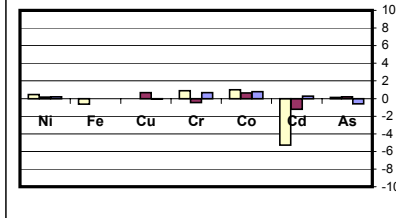

جدول علامة Z SCORE لـ pH و EC للمخبر رقم ٠١٥

جدول علامة Z SCORE لـ pH و EC للمخبر رقم ٠١٦

جدول علامة Z SCORE للـ pH و EC للمخبر رقم ٠١٩

جدول علامة Z SCORE للشوارد الموجبة للمخبر رقم ٠٢١

جدول علامة Z SCORE للشوارد السالبة للمخبر رقم ٠٢١

جدول علامة Z SCORE للـ pH و EC للمخبر رقم ٠٢١

جدول علامة Z SCORE للـ pH و EC للمخبر رقم ٠٢٢

جدول علامة Z SCORE للمعادن في المياه للمخبر رقم ٠٢٣

جدول علامة Z SCORE للـ pH و EC للمخبر رقم ٠٢٣

جدول علامة Z SCORE للمعادن في المياه للمخبر رقم ٠٤١

جدول علامة Z SCORE للشوارد الموجبة للمخبر رقم ٠٤٢

جدول علامة Z SCORE للشوارد السالبة للمخبر رقم ٠٤٢

جدول علامة Z SCORE للمعادن في المياه للمخبر رقم ٠٤٢

جدول علامة Z SCORE لـ pH و EC للمخبر رقم ٠٤٢

جدول علامة Z SCORE للشوارد الموجبة للمخبر رقم ٠٤٣