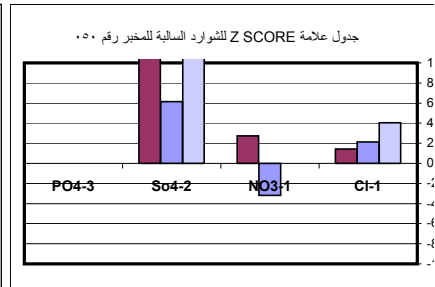

جدول علامة Z SCORE للـ pH و EC للمخبر رقم ٠٢١

جدول علامة Z SCORE للـ pH و EC للمخبر رقم ٠٢٢

جدول علامة Z SCORE للمعادن في المياه للمخبر رقم ٠٢٣

جدول علامة Z SCORE للـ pH و EC للمخبر رقم ٠٢٣

جدول علامة Z SCORE للمعادن في المياه للمخبر رقم ٠٤١

جدول علامة Z SCORE للشوارد الموجبة للمخبر رقم ٠٤٢

جدول علامة Z SCORE للشوارد السالبة للمخبر رقم ٠٤٢

جدول علامة Z SCORE للمعادن في المياه للمخبر رقم ٠٤٢

جدول علامة Z SCORE لـ pH و EC للمخبر رقم ٠٤٢

جدول علامة Z SCORE للشوارد الموجبة للمخبر رقم ٠٤٣

جدول علامة Z SCORE للشوارد السالبة للمخبر رقم ٠٤٣

جدول علامة Z SCORE لـ pH و EC للمخبر رقم ٠٤٣

جدول علامة Z SCORE لـ pH و EC للمخبر رقم ٠٦٠

جدول علامة Z SCORE للشوارد الموجبة للمخبر رقم ٠٦١

جدول علامة Z SCORE للشوارد السالبة للمخبر رقم ٠٦١