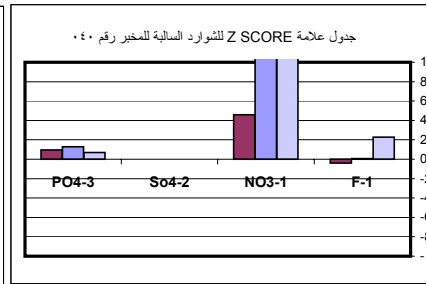

جدول علامة Z SCORE لـ pH و EC للمخبر رقم ٠١٥

جدول علامة Z SCORE لـ pH و EC للمخبر رقم ٠١٦

جدول علامة Z SCORE للـ pH و EC للمخبر رقم ٠١٩

جدول علامة Z SCORE للشوارد الموجبة للمخبر رقم ٠٢١

جدول علامة Z SCORE للشوارد السالبة للمخبر رقم ٠٢١

جدول علامة Z SCORE للـ pH و EC للمخبر رقم ٠٢١

جدول علامة Z SCORE للـ pH و EC للمخبر رقم ٠٢٢

جدول علامة Z SCORE للمعادن في المياه للمخبر رقم ٠٢٣

جدول علامة Z SCORE للـ pH و EC للمخبر رقم ٠٢٣

جدول علامة Z SCORE للمعادن في المياه للمخبر رقم ٠٤١

جدول علامة Z SCORE للشوارد الموجبة للمخبر رقم ٠٤٢

جدول علامة Z SCORE للشوارد السالبة للمخبر رقم ٠٤٢

جدول علامة Z SCORE للمعادن في المياه للمخبر رقم ٠٤٢

جدول علامة Z SCORE لـ pH و EC للمخبر رقم ٠٤٢

جدول علامة Z SCORE للشوارد الموجبة للمخبر رقم ٠٤٣