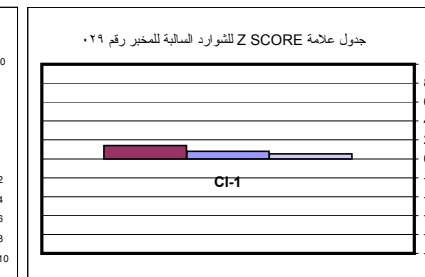

جدول علامة Z SCORE للـ pH و EC للمخبر رقم ٠٢١

جدول علامة Z SCORE للـ pH و EC للمخبر رقم ٠٢٢

جدول علامة Z SCORE للمعادن في المياه للمخبر رقم ٠٢٣

جدول علامة Z SCORE للـ pH و EC للمخبر رقم ٠٢٣

جدول علامة Z SCORE للمعادن في المياه للمخبر رقم ٠٤١

جدول علامة Z SCORE للشوارد الموجبة للمخبر رقم ٠٤٢

جدول علامة Z SCORE للشوارد السالبة للمخبر رقم ٠٤٢

جدول علامة Z SCORE للمعادن في المياه للمخبر رقم ٠٤٢

جدول علامة Z SCORE لـ pH و EC للمخبر رقم ٠٤٢

جدول علامة Z SCORE للشوارد الموجبة للمخبر رقم ٠٤٣