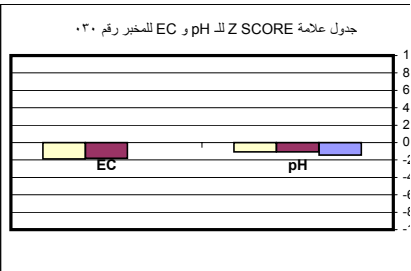

جدول علامة Z SCORE لـ pH و EC للمخبر رقم ٠١٥

جدول علامة Z SCORE لـ pH و EC للمخبر رقم ٠١٦

جدول علامة Z SCORE للـ pH و EC للمخبر رقم ٠١٩

جدول علامة Z SCORE للشوارد الموجبة للمخبر رقم ٠٢١

جدول علامة Z SCORE للشوارد السالبة للمخبر رقم ٠٢١

جدول علامة Z SCORE للـ pH و EC للمخبر رقم ٠٢١

جدول علامة Z SCORE للـ pH و EC للمخبر رقم ٠٢٢

جدول علامة Z SCORE للمعادن في المياه للمخبر رقم ٠٢٣

جدول علامة Z SCORE للـ pH و EC للمخبر رقم ٠٢٣

جدول علامة Z SCORE للمعادن في المياه للمخبر رقم ٠٤١

جدول علامة Z SCORE للشوارد الموجبة للمخبر رقم ٠٤٢

جدول علامة Z SCORE للشوارد السالبة للمخبر رقم ٠٤٢

جدول علامة Z SCORE للمعادن في المياه للمخبر رقم ٠٤٢

جدول علامة Z SCORE لـ pH و EC للمخبر رقم ٠٤٢

جدول علامة Z SCORE للشوارد الموجبة للمخبر رقم ٠٤٣