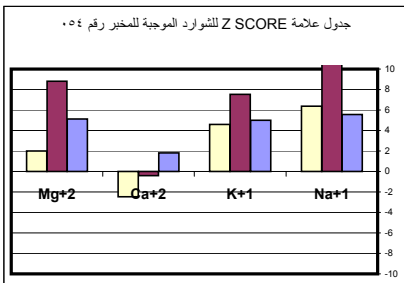

جدول علامة Z SCORE للشوارد الموجبة للمخبر رقم ٠٤٢

جدول علامة Z SCORE للشوارد السالبة للمخبر رقم ٠٤٢

جدول علامة Z SCORE للمعادن في المياه للمخبر رقم ٠٤٢

جدول علامة Z SCORE لـ pH و EC للمخبر رقم ٠٤٢

جدول علامة Z SCORE للشوارد الموجبة للمخبر رقم ٠٤٣

جدول علامة Z SCORE للشوارد السالبة للمخبر رقم ٠٤٣

جدول علامة Z SCORE لـ pH و EC للمخبر رقم ٠٤٣

جدول علامة Z SCORE لـ pH و EC للمخبر رقم ٠٦٠

جدول علامة Z SCORE للشوارد الموجبة للمخبر رقم ٠٦١

جدول علامة Z SCORE للشوارد السالبة للمخبر رقم ٠٦١

جدول علامة Z SCORE لـ pH و EC للمخبر رقم ٠٦١

جدول علامة Z SCORE للشوارد الموجبة للمخبر رقم ٠٧٠

جدول علامة Z SCORE للشوارد السالبة للمخبر رقم ٠٧٠

جدول علامة Z SCORE للمعادن في المياه للمخبر رقم ٠٧٠

جدول علامة Z SCORE لـ pH و EC للمخبر رقم ٠٧٠