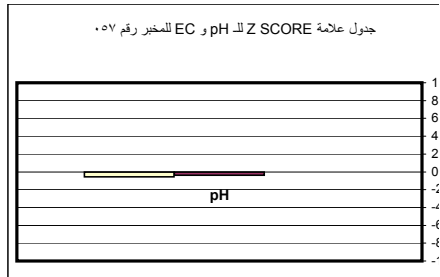

جدول علامة Z SCORE للشوارد الموجبة للمخبر رقم ٠٤٢

جدول علامة Z SCORE للشوارد السالبة للمخبر رقم ٠٤٢

جدول علامة Z SCORE للمعادن في المياه للمخبر رقم ٠٤٢

جدول علامة Z SCORE لـ pH و EC للمخبر رقم ٠٤٢

جدول علامة Z SCORE للشوارد الموجبة للمخبر رقم ٠٤٣

جدول علامة Z SCORE للشوارد السالبة للمخبر رقم ٠٤٣

جدول علامة Z SCORE لـ pH و EC للمخبر رقم ٠٤٣

جدول علامة Z SCORE لـ pH و EC للمخبر رقم ٠٦٠

جدول علامة Z SCORE للشوارد الموجبة للمخبر رقم ٠٦١

جدول علامة Z SCORE للشوارد السالبة للمخبر رقم ٠٦١

جدول علامة Z SCORE لـ pH و EC للمخبر رقم ٠٦١

جدول علامة Z SCORE للشوارد الموجبة للمخبر رقم ٠٧٠

جدول علامة Z SCORE للشوارد السالبة للمخبر رقم ٠٧٠

جدول علامة Z SCORE للمعادن في المياه للمخبر رقم ٠٧٠

جدول علامة Z SCORE لـ pH و EC للمخبر رقم ٠٧٠