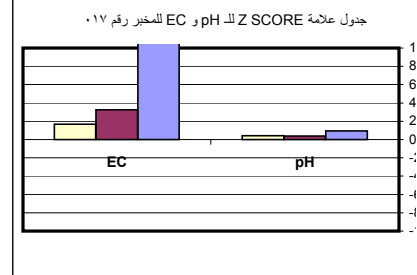

جدول علامة Z SCORE للمعادن في المياه للمخبر رقم ٠١٣

جدول علامة Z SCORE لـ pH و EC للمخبر رقم ٠١٤

جدول علامة Z SCORE للشوارد الموجبة للمخبر رقم ٠١٤

جدول علامة Z SCORE للشوارد الموجبة للمخبر رقم ٠١٥

جدول علامة Z SCORE للشوارد السالبة للمخبر رقم ٠١٥

جدول علامة Z SCORE لـ pH و EC للمخبر رقم ٠١٥

جدول علامة Z SCORE لـ pH و EC للمخبر رقم ٠١٦

جدول علامة Z SCORE للـ pH و EC للمخبر رقم ٠١٩

جدول علامة Z SCORE للشوارد الموجبة للمخبر رقم ٠٢١

جدول علامة Z SCORE للشوارد السالبة للمخبر رقم ٠٢١