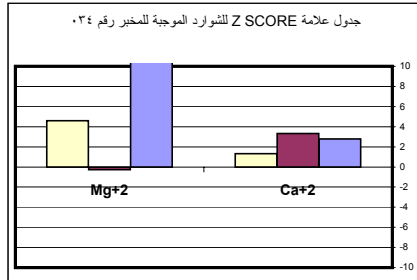

جدول علامة Z SCORE للـ pH و EC للمخبر رقم ٠٢١

جدول علامة Z SCORE للـ pH و EC للمخبر رقم ٠٢٢

جدول علامة Z SCORE للمعادن في المياه للمخبر رقم ٠٢٣

جدول علامة Z SCORE للـ pH و EC للمخبر رقم ٠٢٣

جدول علامة Z SCORE للمعادن في المياه للمخبر رقم ٠٤١

جدول علامة Z SCORE للشوارد الموجبة للمخبر رقم ٠٤٢

جدول علامة Z SCORE للشوارد السالبة للمخبر رقم ٠٤٢

جدول علامة Z SCORE للمعادن في المياه للمخبر رقم ٠٤٢

جدول علامة Z SCORE لـ pH و EC للمخبر رقم ٠٤٢

جدول علامة Z SCORE للشوارد الموجبة للمخبر رقم ٠٤٣