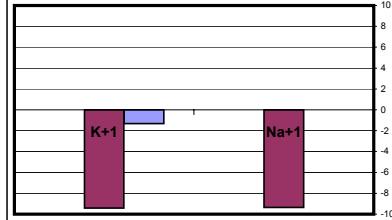

جدول علامة Z SCORE لـ pH و EC للمخبر رقم ٠٦١

جدول علامة Z SCORE للشوارد الموجبة للمخبر رقم ٠٧٠

جدول علامة Z SCORE للشوارد السالبة للمخبر رقم ٠٧٠

جدول علامة Z SCORE للمعادن في المياه للمخبر رقم ٠٧٠

جدول علامة Z SCORE لـ pH و EC للمخبر رقم ٠٧٠

جدول علامة Z SCORE للشوارد الموجبة للمخبر رقم ٠٧١

جدول علامة Z SCORE للشوارد الموجبة للمخبر رقم ٠٧٢

جدول علامة Z SCORE للشوارد السالبة للمخبر رقم ٠٧٢

جدول علامة Z SCORE لـ pH و EC للمخبر رقم ٠٧٢

جدول علامة Z SCORE للشوارد الموجبة للمخبر رقم ٠٧٣