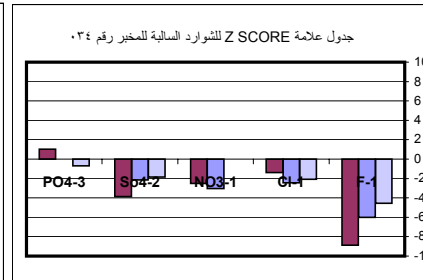

جدول علامة Z SCORE لـ pH و EC للمخبر رقم ٠١٥

جدول علامة Z SCORE لـ pH و EC للمخبر رقم ٠١٦

جدول علامة Z SCORE للـ pH و EC للمخبر رقم ٠١٩

جدول علامة Z SCORE للشوارد الموجبة للمخبر رقم ٠٢١

جدول علامة Z SCORE للشوارد السالبة للمخبر رقم ٠٢١

جدول علامة Z SCORE للـ pH و EC للمخبر رقم ٠٢١

جدول علامة Z SCORE للـ pH و EC للمخبر رقم ٠٢٢

جدول علامة Z SCORE للمعادن في المياه للمخبر رقم ٠٢٣

جدول علامة Z SCORE للـ pH و EC للمخبر رقم ٠٢٣

جدول علامة Z SCORE للمعادن في المياه للمخبر رقم ٠٤١

جدول علامة Z SCORE للشوارد الموجبة للمخبر رقم ٠٤٢

جدول علامة Z SCORE للشوارد السالبة للمخبر رقم ٠٤٢

جدول علامة Z SCORE للمعادن في المياه للمخبر رقم ٠٤٢

جدول علامة Z SCORE لـ pH و EC للمخبر رقم ٠٤٢

جدول علامة Z SCORE للشوارد الموجبة للمخبر رقم ٠٤٣