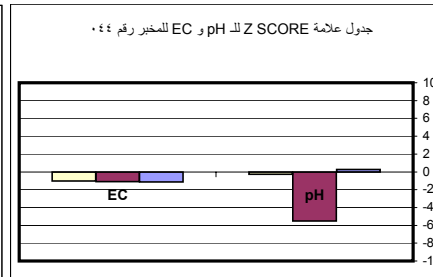

جدول علامة Z SCORE للشوارد الموجبة للمخبر رقم ٠٤٢

جدول علامة Z SCORE للشوارد السالبة للمخبر رقم ٠٤٢

جدول علامة Z SCORE للمعادن في المياه للمخبر رقم ٠٤٢

جدول علامة Z SCORE لـ pH و EC للمخبر رقم ٠٤٢

جدول علامة Z SCORE للشوارد الموجبة للمخبر رقم ٠٤٣

جدول علامة Z SCORE للشوارد السالبة للمخبر رقم ٠٤٣

جدول علامة Z SCORE لـ pH و EC للمخبر رقم ٠٤٣

جدول علامة Z SCORE لـ pH و EC للمخبر رقم ٠٦٠

جدول علامة Z SCORE للشوارد الموجبة للمخبر رقم ٠٦١

جدول علامة Z SCORE للشوارد السالبة للمخبر رقم ٠٦١