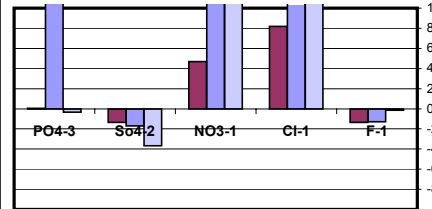

جدول علامة Z SCORE للشوارد الموجبة للمخبر رقم ٠٧١

جدول علامة Z SCORE للشوارد الموجبة للمخبر رقم ٠٧٢

جدول علامة Z SCORE للشوارد السالبة للمخبر رقم ٠٧٢

جدول علامة Z SCORE لـ pH و EC للمخبر رقم ٠٧٢

جدول علامة Z SCORE للشوارد الموجبة للمخبر رقم ٠٧٣

جدول علامة Z SCORE للشوارد السالبة للمخبر رقم ٠٧٣

جدول علامة Z SCORE لـ pH و EC للمخبر رقم ٠٧٣

جدول علامة Z SCORE لـ pH و EC للمخبر رقم ٠٧٥

جدول علامة Z SCORE للشوارد الموجبة للمخبر رقم ٠٧٥