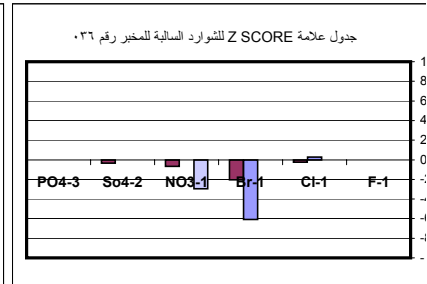

جدول علامة Z SCORE لـ pH و EC للمخبر رقم ٠١٥

جدول علامة Z SCORE لـ pH و EC للمخبر رقم ٠١٦

جدول علامة Z SCORE للـ pH و EC للمخبر رقم ٠١٩

جدول علامة Z SCORE للشوارد الموجبة للمخبر رقم ٠٢١

جدول علامة Z SCORE للشوارد السالبة للمخبر رقم ٠٢١

جدول علامة Z SCORE للـ pH و EC للمخبر رقم ٠٢١

جدول علامة Z SCORE للـ pH و EC للمخبر رقم ٠٢٢

جدول علامة Z SCORE للمعادن في المياه للمخبر رقم ٠٢٣

جدول علامة Z SCORE للـ pH و EC للمخبر رقم ٠٢٣

جدول علامة Z SCORE للمعادن في المياه للمخبر رقم ٠٤١

جدول علامة Z SCORE للشوارد الموجبة للمخبر رقم ٠٤٢

جدول علامة Z SCORE للشوارد السالبة للمخبر رقم ٠٤٢

جدول علامة Z SCORE للمعادن في المياه للمخبر رقم ٠٤٢

جدول علامة Z SCORE لـ pH و EC للمخبر رقم ٠٤٢

جدول علامة Z SCORE للشوارد الموجبة للمخبر رقم ٠٤٣

جدول علامة Z SCORE للشوارد السالبة للمخبر رقم ٠٤٣

جدول علامة Z SCORE لـ pH و EC للمخبر رقم ٠٤٣

جدول علامة Z SCORE لـ pH و EC للمخبر رقم ٠٦٠

جدول علامة Z SCORE للشوارد الموجبة للمخبر رقم ٠٦١

جدول علامة Z SCORE للشوارد السالبة للمخبر رقم ٠٦١