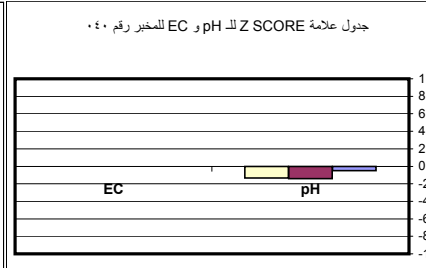

جدول علامة Z SCORE للـ pH و EC للمخبر رقم ٠٢١

جدول علامة Z SCORE للـ pH و EC للمخبر رقم ٠٢٢

جدول علامة Z SCORE للمعادن في المياه للمخبر رقم ٠٢٣

جدول علامة Z SCORE للـ pH و EC للمخبر رقم ٠٢٣

جدول علامة Z SCORE للمعادن في المياه للمخبر رقم ٠٤١

جدول علامة Z SCORE للشوارد الموجبة للمخبر رقم ٠٤٢

جدول علامة Z SCORE للشوارد السالبة للمخبر رقم ٠٤٢

جدول علامة Z SCORE للمعادن في المياه للمخبر رقم ٠٤٢

جدول علامة Z SCORE لـ pH و EC للمخبر رقم ٠٤٢

جدول علامة Z SCORE للشوارد الموجبة للمخبر رقم ٠٤٣