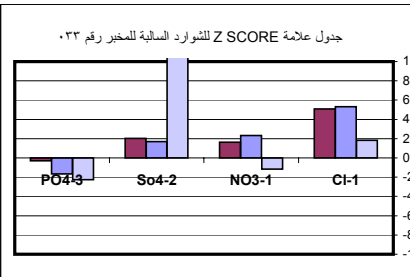

جدول علامة Z SCORE لـ pH و EC للمخبر رقم ٠١٥

جدول علامة Z SCORE لـ pH و EC للمخبر رقم ٠١٦

جدول علامة Z SCORE للـ pH و EC للمخبر رقم ٠١٩

جدول علامة Z SCORE للشوارد الموجبة للمخبر رقم ٠٢١

جدول علامة Z SCORE للشوارد السالبة للمخبر رقم ٠٢١

جدول علامة Z SCORE للـ pH و EC للمخبر رقم ٠٢١

جدول علامة Z SCORE للـ pH و EC للمخبر رقم ٠٢٢

جدول علامة Z SCORE للمعادن في المياه للمخبر رقم ٠٢٣

جدول علامة Z SCORE للـ pH و EC للمخبر رقم ٠٢٣

جدول علامة Z SCORE للمعادن في المياه للمخبر رقم ٠٤١

جدول علامة Z SCORE للشوارد الموجبة للمخبر رقم ٠٤٢

جدول علامة Z SCORE للشوارد السالبة للمخبر رقم ٠٤٢

جدول علامة Z SCORE للمعادن في المياه للمخبر رقم ٠٤٢

جدول علامة Z SCORE لـ pH و EC للمخبر رقم ٠٤٢

جدول علامة Z SCORE للشوارد الموجبة للمخبر رقم ٠٤٣