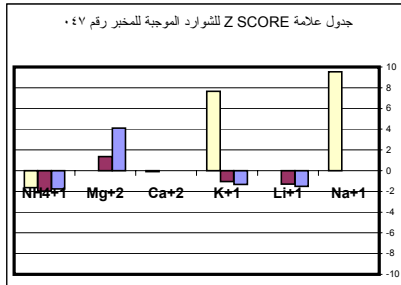

جدول علامة Z SCORE للـ pH و EC للمخبر رقم ٠٢١

جدول علامة Z SCORE للـ pH و EC للمخبر رقم ٠٢٢

جدول علامة Z SCORE للمعادن في المياه للمخبر رقم ٠٢٣

جدول علامة Z SCORE للـ pH و EC للمخبر رقم ٠٢٣

جدول علامة Z SCORE للمعادن في المياه للمخبر رقم ٠٤١

جدول علامة Z SCORE للشوارد الموجبة للمخبر رقم ٠٤٢

جدول علامة Z SCORE للشوارد السالبة للمخبر رقم ٠٤٢

جدول علامة Z SCORE للمعادن في المياه للمخبر رقم ٠٤٢

جدول علامة Z SCORE لـ pH و EC للمخبر رقم ٠٤٢

جدول علامة Z SCORE للشوارد الموجبة للمخبر رقم ٠٤٣

جدول علامة Z SCORE للشوارد السالبة للمخبر رقم ٠٤٣

جدول علامة Z SCORE لـ pH و EC للمخبر رقم ٠٤٣

جدول علامة Z SCORE لـ pH و EC للمخبر رقم ٠٦٠

جدول علامة Z SCORE للشوارد الموجبة للمخبر رقم ٠٦١

جدول علامة Z SCORE للشوارد السالبة للمخبر رقم ٠٦١