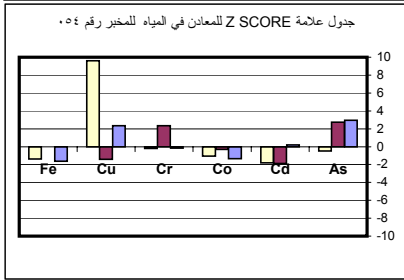

جدول علامة Z SCORE للشوارد الموجبة للمخبر رقم ٠٤٢

جدول علامة Z SCORE للشوارد السالبة للمخبر رقم ٠٤٢

جدول علامة Z SCORE للمعادن في المياه للمخبر رقم ٠٤٢

جدول علامة Z SCORE لـ pH و EC للمخبر رقم ٠٤٢

جدول علامة Z SCORE للشوارد الموجبة للمخبر رقم ٠٤٣

جدول علامة Z SCORE للشوارد السالبة للمخبر رقم ٠٤٣

جدول علامة Z SCORE لـ pH و EC للمخبر رقم ٠٤٣

جدول علامة Z SCORE لـ pH و EC للمخبر رقم ٠٦٠

جدول علامة Z SCORE للشوارد الموجبة للمخبر رقم ٠٦١

جدول علامة Z SCORE للشوارد السالبة للمخبر رقم ٠٦١

جدول علامة Z SCORE لـ pH و EC للمخبر رقم ٠٦١

جدول علامة Z SCORE للشوارد الموجبة للمخبر رقم ٠٧٠

جدول علامة Z SCORE للشوارد السالبة للمخبر رقم ٠٧٠

جدول علامة Z SCORE للمعادن في المياه للمخبر رقم ٠٧٠

جدول علامة Z SCORE لـ pH و EC للمخبر رقم ٠٧٠

جدول علامة Z SCORE للشوارد الموجبة للمخبر رقم ٠٧١

جدول علامة Z SCORE للشوارد الموجبة للمخبر رقم ٠٧٢

جدول علامة Z SCORE للشوارد السالبة للمخبر رقم ٠٧٢

جدول علامة Z SCORE لـ pH و EC للمخبر رقم ٠٧٢

جدول علامة Z SCORE للشوارد الموجبة للمخبر رقم ٠٧٣