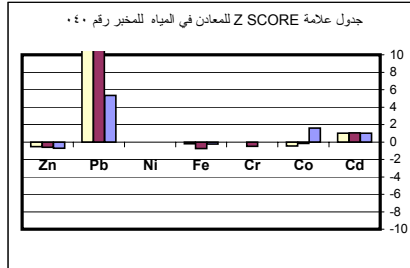

جدول علامة Z SCORE لـ pH و EC للمخبر رقم ٠١٥

جدول علامة Z SCORE لـ pH و EC للمخبر رقم ٠١٦

جدول علامة Z SCORE للـ pH و EC للمخبر رقم ٠١٩

جدول علامة Z SCORE للشوارد الموجبة للمخبر رقم ٠٢١

جدول علامة Z SCORE للشوارد السالبة للمخبر رقم ٠٢١

جدول علامة Z SCORE للـ pH و EC للمخبر رقم ٠٢١

جدول علامة Z SCORE للـ pH و EC للمخبر رقم ٠٢٢

جدول علامة Z SCORE للمعادن في المياه للمخبر رقم ٠٢٣

جدول علامة Z SCORE للـ pH و EC للمخبر رقم ٠٢٣

جدول علامة Z SCORE للمعادن في المياه للمخبر رقم ٠٤١

جدول علامة Z SCORE للشوارد الموجبة للمخبر رقم ٠٤٢

جدول علامة Z SCORE للشوارد السالبة للمخبر رقم ٠٤٢

جدول علامة Z SCORE للمعادن في المياه للمخبر رقم ٠٤٢

جدول علامة Z SCORE لـ pH و EC للمخبر رقم ٠٤٢

جدول علامة Z SCORE للشوارد الموجبة للمخبر رقم ٠٤٣

جدول علامة Z SCORE للشوارد السالبة للمخبر رقم ٠٤٣

جدول علامة Z SCORE لـ pH و EC للمخبر رقم ٠٤٣

جدول علامة Z SCORE لـ pH و EC للمخبر رقم ٠٦٠

جدول علامة Z SCORE للشوارد الموجبة للمخبر رقم ٠٦١

جدول علامة Z SCORE للشوارد السالبة للمخبر رقم ٠٦١