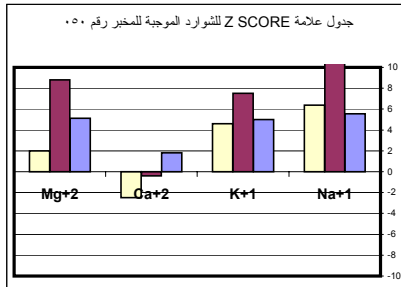

جدول علامة Z SCORE للشوارد الموجبة للمخبر رقم ٠٤٢

جدول علامة Z SCORE للشوارد السالبة للمخبر رقم ٠٤٢

جدول علامة Z SCORE للمعادن في المياه للمخبر رقم ٠٤٢

جدول علامة Z SCORE لـ pH و EC للمخبر رقم ٠٤٢

جدول علامة Z SCORE للشوارد الموجبة للمخبر رقم ٠٤٣

جدول علامة Z SCORE للشوارد السالبة للمخبر رقم ٠٤٣

جدول علامة Z SCORE لـ pH و EC للمخبر رقم ٠٤٣

جدول علامة Z SCORE لـ pH و EC للمخبر رقم ٠٦٠

جدول علامة Z SCORE للشوارد الموجبة للمخبر رقم ٠٦١

جدول علامة Z SCORE للشوارد السالبة للمخبر رقم ٠٦١