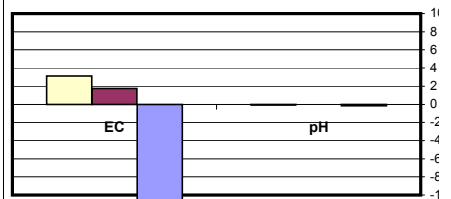

جدول علامة Z SCORE لـ pH و EC للمخبر رقم ٠٦١

جدول علامة Z SCORE للشوارد الموجبة للمخبر رقم ٠٧٠

جدول علامة Z SCORE للشوارد السالبة للمخبر رقم ٠٧٠

جدول علامة Z SCORE للمعادن في المياه للمخبر رقم ٠٧٠

جدول علامة Z SCORE لـ pH و EC للمخبر رقم ٠٧٠

جدول علامة Z SCORE للشوارد الموجبة للمخبر رقم ٠٧١

جدول علامة Z SCORE للشوارد الموجبة للمخبر رقم ٠٧٢

جدول علامة Z SCORE للشوارد السالبة للمخبر رقم ٠٧٢

جدول علامة Z SCORE لـ pH و EC للمخبر رقم ٠٧٢

جدول علامة Z SCORE للشوارد الموجبة للمخبر رقم ٠٧٣