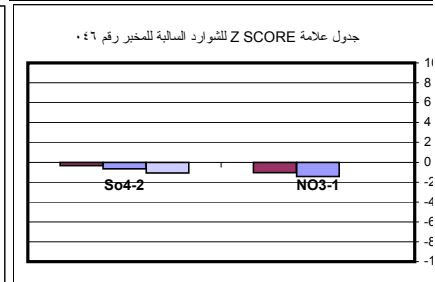

جدول علامة Z SCORE للشوارد الموجبة للمخبر رقم ٠٤٢

جدول علامة Z SCORE للشوارد السالبة للمخبر رقم ٠٤٢

جدول علامة Z SCORE للمعادن في المياه للمخبر رقم ٠٤٢

جدول علامة Z SCORE لـ pH و EC للمخبر رقم ٠٤٢

جدول علامة Z SCORE للشوارد الموجبة للمخبر رقم ٠٤٣

جدول علامة Z SCORE للشوارد السالبة للمخبر رقم ٠٤٣

جدول علامة Z SCORE لـ pH و EC للمخبر رقم ٠٤٣

جدول علامة Z SCORE لـ pH و EC للمخبر رقم ٠٦٠

جدول علامة Z SCORE للشوارد الموجبة للمخبر رقم ٠٦١

جدول علامة Z SCORE للشوارد السالبة للمخبر رقم ٠٦١