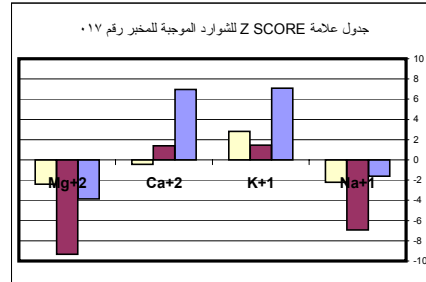

جدول علامة Z SCORE للمعادن في المياه للمخبر رقم ٠١٣

جدول علامة Z SCORE لـ pH و EC للمخبر رقم ٠١٤

جدول علامة Z SCORE للشوارد الموجبة للمخبر رقم ٠١٤

جدول علامة Z SCORE للشوارد الموجبة للمخبر رقم ٠١٥

جدول علامة Z SCORE للشوارد السالبة للمخبر رقم ٠١٥

جدول علامة Z SCORE لـ pH و EC للمخبر رقم ٠١٥

جدول علامة Z SCORE لـ pH و EC للمخبر رقم ٠١٦

جدول علامة Z SCORE للـ pH و EC للمخبر رقم ٠١٩

جدول علامة Z SCORE للشوارد الموجبة للمخبر رقم ٠٢١

جدول علامة Z SCORE للشوارد السالبة للمخبر رقم ٠٢١