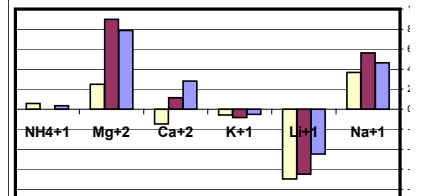

جدول علامة Z SCORE للمعادن في المياه للمخبر رقم ٠١٣

جدول علامة Z SCORE لـ pH و EC للمخبر رقم ٠١٤

جدول علامة Z SCORE للشوارد الموجبة للمخبر رقم ٠١٤

جدول علامة Z SCORE للشوارد الموجبة للمخبر رقم ٠١٥

جدول علامة Z SCORE للشوارد السالبة للمخبر رقم ٠١٥

جدول علامة Z SCORE لـ pH و EC للمخبر رقم ٠١٥

جدول علامة Z SCORE لـ pH و EC للمخبر رقم ٠١٦

جدول علامة Z SCORE للـ pH و EC للمخبر رقم ٠١٩

جدول علامة Z SCORE للشوارد الموجبة للمخبر رقم ٠٢١

جدول علامة Z SCORE للشوارد السالبة للمخبر رقم ٠٢١