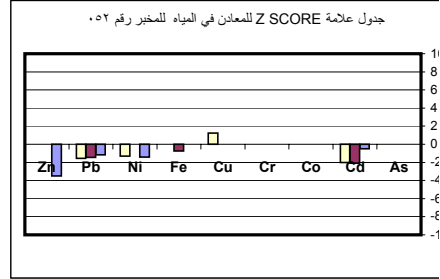

جدول علامة Z SCORE للـ pH و EC للمخبر رقم ٠٢١

جدول علامة Z SCORE للـ pH و EC للمخبر رقم ٠٢٢

جدول علامة Z SCORE للمعادن في المياه للمخبر رقم ٠٢٣

جدول علامة Z SCORE للـ pH و EC للمخبر رقم ٠٢٣

جدول علامة Z SCORE للمعادن في المياه للمخبر رقم ٠٤١

جدول علامة Z SCORE للشوارد الموجبة للمخبر رقم ٠٤٢

جدول علامة Z SCORE للشوارد السالبة للمخبر رقم ٠٤٢

جدول علامة Z SCORE للمعادن في المياه للمخبر رقم ٠٤٢

جدول علامة Z SCORE لـ pH و EC للمخبر رقم ٠٤٢

جدول علامة Z SCORE للشوارد الموجبة للمخبر رقم ٠٤٣

جدول علامة Z SCORE للشوارد السالبة للمخبر رقم ٠٤٣

جدول علامة Z SCORE لـ pH و EC للمخبر رقم ٠٤٣

جدول علامة Z SCORE لـ pH و EC للمخبر رقم ٠٦٠

جدول علامة Z SCORE للشوارد الموجبة للمخبر رقم ٠٦١

جدول علامة Z SCORE للشوارد السالبة للمخبر رقم ٠٦١

جدول علامة Z SCORE لـ pH و EC للمخبر رقم ٠٦١

جدول علامة Z SCORE للشوارد الموجبة للمخبر رقم ٠٧٠

جدول علامة Z SCORE للشوارد السالبة للمخبر رقم ٠٧٠

جدول علامة Z SCORE للمعادن في المياه للمخبر رقم ٠٧٠

جدول علامة Z SCORE لـ pH و EC للمخبر رقم ٠٧٠