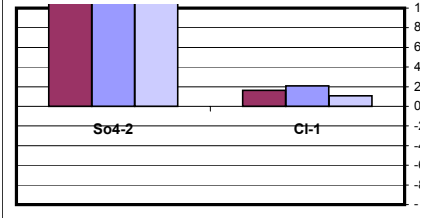

جدول علامة Z SCORE للشوارد الموجبة للمخبر رقم ٠٤٢

جدول علامة Z SCORE للشوارد السالبة للمخبر رقم ٠٤٢

جدول علامة Z SCORE للمعادن في المياه للمخبر رقم ٠٤٢

جدول علامة Z SCORE لـ pH و EC للمخبر رقم ٠٤٢

جدول علامة Z SCORE للشوارد الموجبة للمخبر رقم ٠٤٣

جدول علامة Z SCORE للشوارد السالبة للمخبر رقم ٠٤٣

جدول علامة Z SCORE لـ pH و EC للمخبر رقم ٠٤٣

جدول علامة Z SCORE لـ pH و EC للمخبر رقم ٠٦٠

جدول علامة Z SCORE للشوارد الموجبة للمخبر رقم ٠٦١

جدول علامة Z SCORE للشوارد السالبة للمخبر رقم ٠٦١