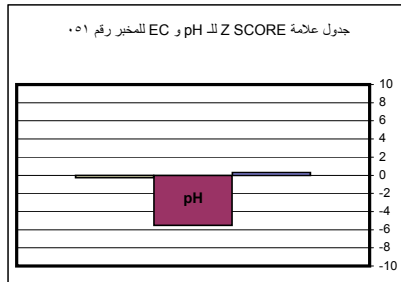

جدول علامة Z SCORE للشوارد الموجبة للمخبر رقم ٠٤٢

جدول علامة Z SCORE للشوارد السالبة للمخبر رقم ٠٤٢

جدول علامة Z SCORE للمعادن في المياه للمخبر رقم ٠٤٢

جدول علامة Z SCORE لـ pH و EC للمخبر رقم ٠٤٢

جدول علامة Z SCORE للشوارد الموجبة للمخبر رقم ٠٤٣

جدول علامة Z SCORE للشوارد السالبة للمخبر رقم ٠٤٣

جدول علامة Z SCORE لـ pH و EC للمخبر رقم ٠٤٣

جدول علامة Z SCORE لـ pH و EC للمخبر رقم ٠٦٠

جدول علامة Z SCORE للشوارد الموجبة للمخبر رقم ٠٦١

جدول علامة Z SCORE للشوارد السالبة للمخبر رقم ٠٦١