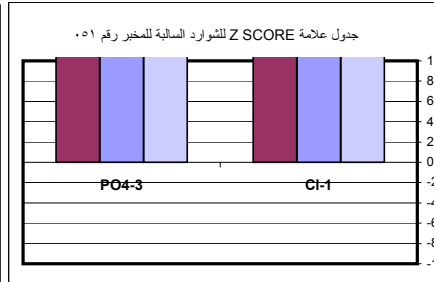

جدول علامة Z SCORE للشوارد الموجبة للمخبر رقم ٠٤٢

جدول علامة Z SCORE للشوارد السالبة للمخبر رقم ٠٤٢

جدول علامة Z SCORE للمعادن في المياه للمخبر رقم ٠٤٢

جدول علامة Z SCORE لـ pH و EC للمخبر رقم ٠٤٢

جدول علامة Z SCORE للشوارد الموجبة للمخبر رقم ٠٤٣

جدول علامة Z SCORE للشوارد السالبة للمخبر رقم ٠٤٣

جدول علامة Z SCORE لـ pH و EC للمخبر رقم ٠٤٣

جدول علامة Z SCORE لـ pH و EC للمخبر رقم ٠٦٠

جدول علامة Z SCORE للشوارد الموجبة للمخبر رقم ٠٦١

جدول علامة Z SCORE للشوارد السالبة للمخبر رقم ٠٦١