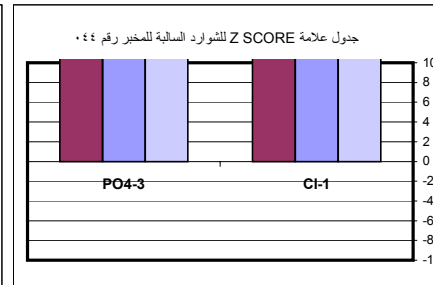

جدول علامة Z SCORE للشوارد الموجبة للمخبر رقم ٠٤٢

جدول علامة Z SCORE للشوارد السالبة للمخبر رقم ٠٤٢

جدول علامة Z SCORE للمعادن في المياه للمخبر رقم ٠٤٢

جدول علامة Z SCORE لـ pH و EC للمخبر رقم ٠٤٢

جدول علامة Z SCORE للشوارد الموجبة للمخبر رقم ٠٤٣

جدول علامة Z SCORE للشوارد السالبة للمخبر رقم ٠٤٣

جدول علامة Z SCORE لـ pH و EC للمخبر رقم ٠٤٣

جدول علامة Z SCORE لـ pH و EC للمخبر رقم ٠٦٠

جدول علامة Z SCORE للشوارد الموجبة للمخبر رقم ٠٦١

جدول علامة Z SCORE للشوارد السالبة للمخبر رقم ٠٦١