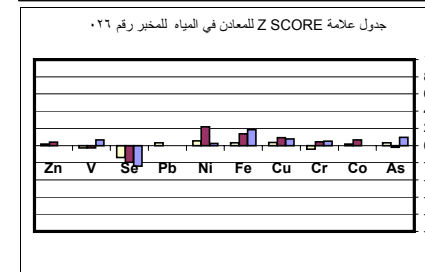

جدول علامة Z SCORE لـ pH و EC للمخبر رقم ٠١٥

جدول علامة Z SCORE لـ pH و EC للمخبر رقم ٠١٦

جدول علامة Z SCORE للـ pH و EC للمخبر رقم ٠١٩

جدول علامة Z SCORE للشوارد الموجبة للمخبر رقم ٠٢١

جدول علامة Z SCORE للشوارد السالبة للمخبر رقم ٠٢١

جدول علامة Z SCORE للـ pH و EC للمخبر رقم ٠٢١

جدول علامة Z SCORE للـ pH و EC للمخبر رقم ٠٢٢

جدول علامة Z SCORE للمعادن في المياه للمخبر رقم ٠٢٣

جدول علامة Z SCORE للـ pH و EC للمخبر رقم ٠٢٣

جدول علامة Z SCORE للمعادن في المياه للمخبر رقم ٠٤١

جدول علامة Z SCORE للشوارد الموجبة للمخبر رقم ٠٤٢

جدول علامة Z SCORE للشوارد السالبة للمخبر رقم ٠٤٢

جدول علامة Z SCORE للمعادن في المياه للمخبر رقم ٠٤٢

جدول علامة Z SCORE لـ pH و EC للمخبر رقم ٠٤٢

جدول علامة Z SCORE للشوارد الموجبة للمخبر رقم ٠٤٣

جدول علامة Z SCORE للشوارد السالبة للمخبر رقم ٠٤٣

جدول علامة Z SCORE لـ pH و EC للمخبر رقم ٠٤٣

جدول علامة Z SCORE لـ pH و EC للمخبر رقم ٠٦٠

جدول علامة Z SCORE للشوارد الموجبة للمخبر رقم ٠٦١

جدول علامة Z SCORE للشوارد السالبة للمخبر رقم ٠٦١