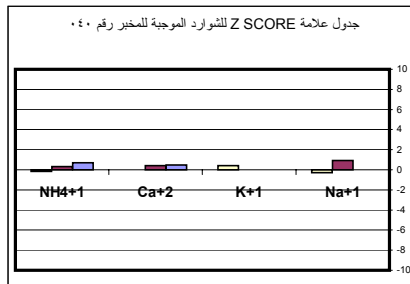

جدول علامة Z SCORE لـ pH و EC للمخبر رقم ٠١٥

جدول علامة Z SCORE لـ pH و EC للمخبر رقم ٠١٦

جدول علامة Z SCORE للـ pH و EC للمخبر رقم ٠١٩

جدول علامة Z SCORE للشوارد الموجبة للمخبر رقم ٠٢١

جدول علامة Z SCORE للشوارد السالبة للمخبر رقم ٠٢١

جدول علامة Z SCORE للـ pH و EC للمخبر رقم ٠٢١

جدول علامة Z SCORE للـ pH و EC للمخبر رقم ٠٢٢

جدول علامة Z SCORE للمعادن في المياه للمخبر رقم ٠٢٣

جدول علامة Z SCORE للـ pH و EC للمخبر رقم ٠٢٣

جدول علامة Z SCORE للمعادن في المياه للمخبر رقم ٠٤١

جدول علامة Z SCORE للشوارد الموجبة للمخبر رقم ٠٤٢

جدول علامة Z SCORE للشوارد السالبة للمخبر رقم ٠٤٢

جدول علامة Z SCORE للمعادن في المياه للمخبر رقم ٠٤٢

جدول علامة Z SCORE لـ pH و EC للمخبر رقم ٠٤٢

جدول علامة Z SCORE للشوارد الموجبة للمخبر رقم ٠٤٣