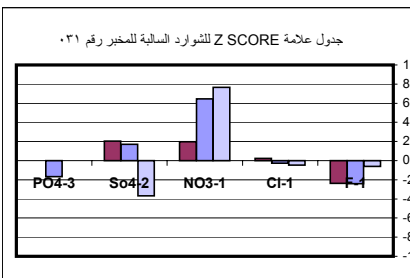

جدول علامة Z SCORE لـ pH و EC للمخبر رقم ٠١٥

جدول علامة Z SCORE لـ pH و EC للمخبر رقم ٠١٦

جدول علامة Z SCORE للـ pH و EC للمخبر رقم ٠١٩

جدول علامة Z SCORE للشوارد الموجبة للمخبر رقم ٠٢١

جدول علامة Z SCORE للشوارد السالبة للمخبر رقم ٠٢١

جدول علامة Z SCORE للـ pH و EC للمخبر رقم ٠٢١

جدول علامة Z SCORE للـ pH و EC للمخبر رقم ٠٢٢

جدول علامة Z SCORE للمعادن في المياه للمخبر رقم ٠٢٣

جدول علامة Z SCORE للـ pH و EC للمخبر رقم ٠٢٣

جدول علامة Z SCORE للمعادن في المياه للمخبر رقم ٠٤١

جدول علامة Z SCORE للشوارد الموجبة للمخبر رقم ٠٤٢

جدول علامة Z SCORE للشوارد السالبة للمخبر رقم ٠٤٢

جدول علامة Z SCORE للمعادن في المياه للمخبر رقم ٠٤٢

جدول علامة Z SCORE لـ pH و EC للمخبر رقم ٠٤٢

جدول علامة Z SCORE للشوارد الموجبة للمخبر رقم ٠٤٣