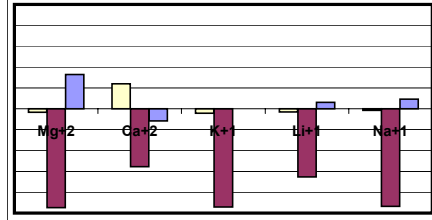

جدول علامة Z SCORE للشوارد السالبة للمخبر رقم ٠٤٣

جدول علامة Z SCORE لـ pH و EC للمخبر رقم ٠٤٣

جدول علامة Z SCORE لـ pH و EC للمخبر رقم ٠٦٠

جدول علامة Z SCORE للشوارد الموجبة للمخبر رقم ٠٦١

جدول علامة Z SCORE للشوارد السالبة للمخبر رقم ٠٦١

جدول علامة Z SCORE لـ pH و EC للمخبر رقم ٠٦١

جدول علامة Z SCORE للشوارد الموجبة للمخبر رقم ٠٧٠

جدول علامة Z SCORE للشوارد السالبة للمخبر رقم ٠٧٠

جدول علامة Z SCORE للمعادن في المياه للمخبر رقم ٠٧٠

جدول علامة Z SCORE لـ pH و EC للمخبر رقم ٠٧٠

جدول علامة Z SCORE للشوارد الموجبة للمخبر رقم ٠٧١

جدول علامة Z SCORE للشوارد الموجبة للمخبر رقم ٠٧٢

جدول علامة Z SCORE للشوارد السالبة للمخبر رقم ٠٧٢

جدول علامة Z SCORE لـ pH و EC للمخبر رقم ٠٧٢

جدول علامة Z SCORE للشوارد الموجبة للمخبر رقم ٠٧٣