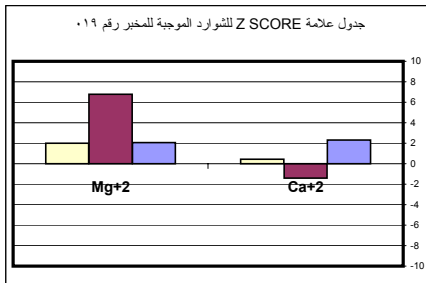

جدول علامة Z SCORE للمعادن في المياه للمخبر رقم ٠١٣

جدول علامة Z SCORE لـ pH و EC للمخبر رقم ٠١٤

جدول علامة Z SCORE للشوارد الموجبة للمخبر رقم ٠١٤

جدول علامة Z SCORE للشوارد الموجبة للمخبر رقم ٠١٥

جدول علامة Z SCORE للشوارد السالبة للمخبر رقم ٠١٥

جدول علامة Z SCORE لـ pH و EC للمخبر رقم ٠١٥

جدول علامة Z SCORE لـ pH و EC للمخبر رقم ٠١٦

جدول علامة Z SCORE للـ pH و EC للمخبر رقم ٠١٩

جدول علامة Z SCORE للشوارد الموجبة للمخبر رقم ٠٢١

جدول علامة Z SCORE للشوارد السالبة للمخبر رقم ٠٢١