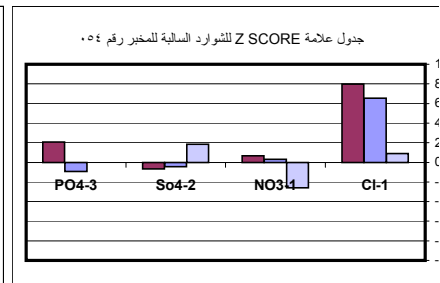

جدول علامة Z SCORE للشوارد الموجبة للمخبر رقم ٠٤٢

جدول علامة Z SCORE للشوارد السالبة للمخبر رقم ٠٤٢

جدول علامة Z SCORE للمعادن في المياه للمخبر رقم ٠٤٢

جدول علامة Z SCORE لـ pH و EC للمخبر رقم ٠٤٢

جدول علامة Z SCORE للشوارد الموجبة للمخبر رقم ٠٤٣

جدول علامة Z SCORE للشوارد السالبة للمخبر رقم ٠٤٣

جدول علامة Z SCORE لـ pH و EC للمخبر رقم ٠٤٣

جدول علامة Z SCORE لـ pH و EC للمخبر رقم ٠٦٠

جدول علامة Z SCORE للشوارد الموجبة للمخبر رقم ٠٦١

جدول علامة Z SCORE للشوارد السالبة للمخبر رقم ٠٦١

جدول علامة Z SCORE لـ pH و EC للمخبر رقم ٠٦١

جدول علامة Z SCORE للشوارد الموجبة للمخبر رقم ٠٧٠

جدول علامة Z SCORE للشوارد السالبة للمخبر رقم ٠٧٠

جدول علامة Z SCORE للمعادن في المياه للمخبر رقم ٠٧٠

جدول علامة Z SCORE لـ pH و EC للمخبر رقم ٠٧٠