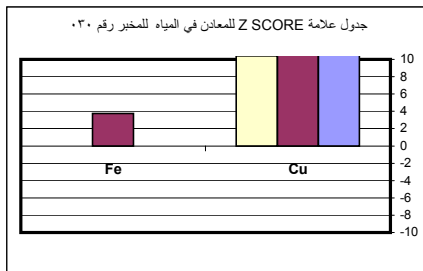

جدول علامة Z SCORE لـ pH و EC للمخبر رقم ٠١٥

جدول علامة Z SCORE لـ pH و EC للمخبر رقم ٠١٦

جدول علامة Z SCORE للـ pH و EC للمخبر رقم ٠١٩

جدول علامة Z SCORE للشوارد الموجبة للمخبر رقم ٠٢١

جدول علامة Z SCORE للشوارد السالبة للمخبر رقم ٠٢١

جدول علامة Z SCORE للـ pH و EC للمخبر رقم ٠٢١

جدول علامة Z SCORE للـ pH و EC للمخبر رقم ٠٢٢

جدول علامة Z SCORE للمعادن في المياه للمخبر رقم ٠٢٣

جدول علامة Z SCORE للـ pH و EC للمخبر رقم ٠٢٣

جدول علامة Z SCORE للمعادن في المياه للمخبر رقم ٠٤١

جدول علامة Z SCORE للشوارد الموجبة للمخبر رقم ٠٤٢

جدول علامة Z SCORE للشوارد السالبة للمخبر رقم ٠٤٢

جدول علامة Z SCORE للمعادن في المياه للمخبر رقم ٠٤٢

جدول علامة Z SCORE لـ pH و EC للمخبر رقم ٠٤٢

جدول علامة Z SCORE للشوارد الموجبة للمخبر رقم ٠٤٣