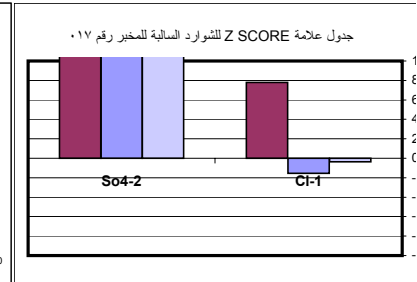

جدول علامة Z SCORE للمعادن في المياه للمخبر رقم ٠١٣

جدول علامة Z SCORE لـ pH و EC للمخبر رقم ٠١٤

جدول علامة Z SCORE للشوارد الموجبة للمخبر رقم ٠١٤

جدول علامة Z SCORE للشوارد الموجبة للمخبر رقم ٠١٥

جدول علامة Z SCORE للشوارد السالبة للمخبر رقم ٠١٥

جدول علامة Z SCORE لـ pH و EC للمخبر رقم ٠١٥

جدول علامة Z SCORE لـ pH و EC للمخبر رقم ٠١٦

جدول علامة Z SCORE للـ pH و EC للمخبر رقم ٠١٩

جدول علامة Z SCORE للشوارد الموجبة للمخبر رقم ٠٢١

جدول علامة Z SCORE للشوارد السالبة للمخبر رقم ٠٢١