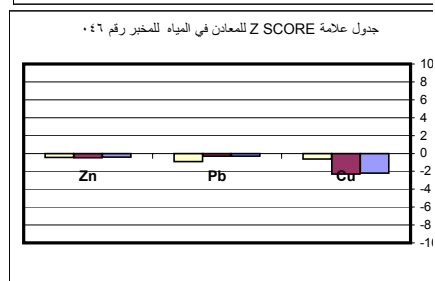

جدول علامة Z SCORE للـ pH و EC للمخبر رقم ٠٢١

جدول علامة Z SCORE للـ pH و EC للمخبر رقم ٠٢٢

جدول علامة Z SCORE للمعادن في المياه للمخبر رقم ٠٢٣

جدول علامة Z SCORE للـ pH و EC للمخبر رقم ٠٢٣

جدول علامة Z SCORE للمعادن في المياه للمخبر رقم ٠٤١

جدول علامة Z SCORE للشوارد الموجبة للمخبر رقم ٠٤٢

جدول علامة Z SCORE للشوارد السالبة للمخبر رقم ٠٤٢

جدول علامة Z SCORE للمعادن في المياه للمخبر رقم ٠٤٢

جدول علامة Z SCORE لـ pH و EC للمخبر رقم ٠٤٢

جدول علامة Z SCORE للشوارد الموجبة للمخبر رقم ٠٤٣

جدول علامة Z SCORE للشوارد السالبة للمخبر رقم ٠٤٣

جدول علامة Z SCORE لـ pH و EC للمخبر رقم ٠٤٣

جدول علامة Z SCORE لـ pH و EC للمخبر رقم ٠٦٠

جدول علامة Z SCORE للشوارد الموجبة للمخبر رقم ٠٦١

جدول علامة Z SCORE للشوارد السالبة للمخبر رقم ٠٦١