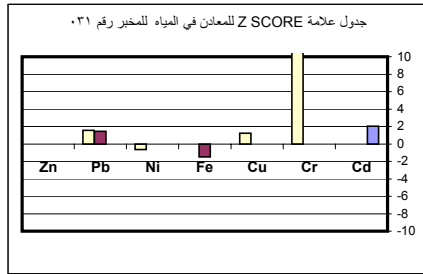

جدول علامة Z SCORE لـ pH و EC للمخبر رقم ٠١٥

جدول علامة Z SCORE لـ pH و EC للمخبر رقم ٠١٦

جدول علامة Z SCORE للـ pH و EC للمخبر رقم ٠١٩

جدول علامة Z SCORE للشوارد الموجبة للمخبر رقم ٠٢١

جدول علامة Z SCORE للشوارد السالبة للمخبر رقم ٠٢١

جدول علامة Z SCORE للـ pH و EC للمخبر رقم ٠٢١

جدول علامة Z SCORE للـ pH و EC للمخبر رقم ٠٢٢

جدول علامة Z SCORE للمعادن في المياه للمخبر رقم ٠٢٣

جدول علامة Z SCORE للـ pH و EC للمخبر رقم ٠٢٣

جدول علامة Z SCORE للمعادن في المياه للمخبر رقم ٠٤١

جدول علامة Z SCORE للشوارد الموجبة للمخبر رقم ٠٤٢

جدول علامة Z SCORE للشوارد السالبة للمخبر رقم ٠٤٢

جدول علامة Z SCORE للمعادن في المياه للمخبر رقم ٠٤٢

جدول علامة Z SCORE لـ pH و EC للمخبر رقم ٠٤٢

جدول علامة Z SCORE للشوارد الموجبة للمخبر رقم ٠٤٣

جدول علامة Z SCORE للشوارد السالبة للمخبر رقم ٠٤٣

جدول علامة Z SCORE لـ pH و EC للمخبر رقم ٠٤٣

جدول علامة Z SCORE لـ pH و EC للمخبر رقم ٠٦٠

جدول علامة Z SCORE للشوارد الموجبة للمخبر رقم ٠٦١

جدول علامة Z SCORE للشوارد السالبة للمخبر رقم ٠٦١