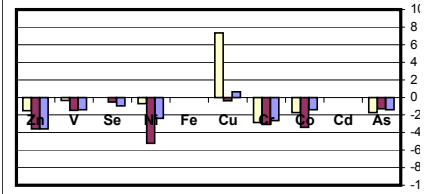

جدول علامة Z SCORE للـ pH و EC للمخبر رقم ٠٢١

جدول علامة Z SCORE للـ pH و EC للمخبر رقم ٠٢٢

جدول علامة Z SCORE للمعادن في المياه للمخبر رقم ٠٢٣

جدول علامة Z SCORE للـ pH و EC للمخبر رقم ٠٢٣

جدول علامة Z SCORE للمعادن في المياه للمخبر رقم ٠٤١

جدول علامة Z SCORE للشوارد الموجبة للمخبر رقم ٠٤٢

جدول علامة Z SCORE للشوارد السالبة للمخبر رقم ٠٤٢

جدول علامة Z SCORE للمعادن في المياه للمخبر رقم ٠٤٢

جدول علامة Z SCORE لـ pH و EC للمخبر رقم ٠٤٢

جدول علامة Z SCORE للشوارد الموجبة للمخبر رقم ٠٤٣