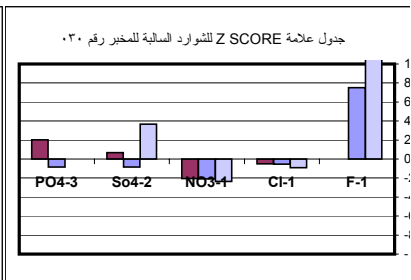

جدول علامة Z SCORE لـ pH و EC للمخبر رقم ٠١٥

جدول علامة Z SCORE لـ pH و EC للمخبر رقم ٠١٦

جدول علامة Z SCORE للـ pH و EC للمخبر رقم ٠١٩

جدول علامة Z SCORE للشوارد الموجبة للمخبر رقم ٠٢١

جدول علامة Z SCORE للشوارد السالبة للمخبر رقم ٠٢١

جدول علامة Z SCORE للـ pH و EC للمخبر رقم ٠٢١

جدول علامة Z SCORE للـ pH و EC للمخبر رقم ٠٢٢

جدول علامة Z SCORE للمعادن في المياه للمخبر رقم ٠٢٣

جدول علامة Z SCORE للـ pH و EC للمخبر رقم ٠٢٣

جدول علامة Z SCORE للمعادن في المياه للمخبر رقم ٠٤١

جدول علامة Z SCORE للشوارد الموجبة للمخبر رقم ٠٤٢

جدول علامة Z SCORE للشوارد السالبة للمخبر رقم ٠٤٢

جدول علامة Z SCORE للمعادن في المياه للمخبر رقم ٠٤٢

جدول علامة Z SCORE لـ pH و EC للمخبر رقم ٠٤٢

جدول علامة Z SCORE للشوارد الموجبة للمخبر رقم ٠٤٣