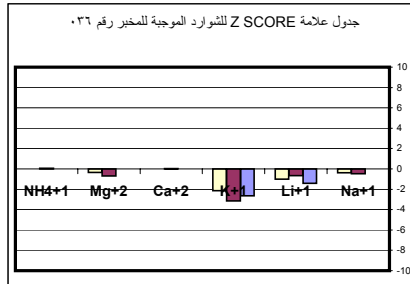

جدول علامة Z SCORE لـ pH و EC للمخبر رقم ٠١٥

جدول علامة Z SCORE لـ pH و EC للمخبر رقم ٠١٦

جدول علامة Z SCORE للـ pH و EC للمخبر رقم ٠١٩

جدول علامة Z SCORE للشوارد الموجبة للمخبر رقم ٠٢١

جدول علامة Z SCORE للشوارد السالبة للمخبر رقم ٠٢١

جدول علامة Z SCORE للـ pH و EC للمخبر رقم ٠٢١

جدول علامة Z SCORE للـ pH و EC للمخبر رقم ٠٢٢

جدول علامة Z SCORE للمعادن في المياه للمخبر رقم ٠٢٣

جدول علامة Z SCORE للـ pH و EC للمخبر رقم ٠٢٣

جدول علامة Z SCORE للمعادن في المياه للمخبر رقم ٠٤١

جدول علامة Z SCORE للشوارد الموجبة للمخبر رقم ٠٤٢

جدول علامة Z SCORE للشوارد السالبة للمخبر رقم ٠٤٢

جدول علامة Z SCORE للمعادن في المياه للمخبر رقم ٠٤٢

جدول علامة Z SCORE لـ pH و EC للمخبر رقم ٠٤٢

جدول علامة Z SCORE للشوارد الموجبة للمخبر رقم ٠٤٣