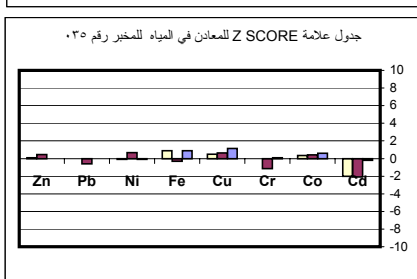

جدول علامة Z SCORE لـ pH و EC للمخبر رقم ٠١٥

جدول علامة Z SCORE لـ pH و EC للمخبر رقم ٠١٦

جدول علامة Z SCORE للـ pH و EC للمخبر رقم ٠١٩

جدول علامة Z SCORE للشوارد الموجبة للمخبر رقم ٠٢١

جدول علامة Z SCORE للشوارد السالبة للمخبر رقم ٠٢١

جدول علامة Z SCORE للـ pH و EC للمخبر رقم ٠٢١

جدول علامة Z SCORE للـ pH و EC للمخبر رقم ٠٢٢

جدول علامة Z SCORE للمعادن في المياه للمخبر رقم ٠٢٣

جدول علامة Z SCORE للـ pH و EC للمخبر رقم ٠٢٣

جدول علامة Z SCORE للمعادن في المياه للمخبر رقم ٠٤١

جدول علامة Z SCORE للشوارد الموجبة للمخبر رقم ٠٤٢

جدول علامة Z SCORE للشوارد السالبة للمخبر رقم ٠٤٢

جدول علامة Z SCORE للمعادن في المياه للمخبر رقم ٠٤٢

جدول علامة Z SCORE لـ pH و EC للمخبر رقم ٠٤٢

جدول علامة Z SCORE للشوارد الموجبة للمخبر رقم ٠٤٣

جدول علامة Z SCORE للشوارد السالبة للمخبر رقم ٠٤٣

جدول علامة Z SCORE لـ pH و EC للمخبر رقم ٠٤٣

جدول علامة Z SCORE لـ pH و EC للمخبر رقم ٠٦٠

جدول علامة Z SCORE للشوارد الموجبة للمخبر رقم ٠٦١

جدول علامة Z SCORE للشوارد السالبة للمخبر رقم ٠٦١