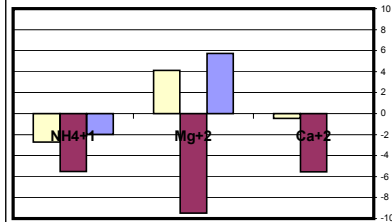

جدول علامة Z SCORE لـ pH و EC للمخبر رقم ٠٦١

جدول علامة Z SCORE للشوارد الموجبة للمخبر رقم ٠٧٠

جدول علامة Z SCORE للشوارد السالبة للمخبر رقم ٠٧٠

جدول علامة Z SCORE للمعادن في المياه للمخبر رقم ٠٧٠

جدول علامة Z SCORE لـ pH و EC للمخبر رقم ٠٧٠

جدول علامة Z SCORE للشوارد الموجبة للمخبر رقم ٠٧١

جدول علامة Z SCORE للشوارد الموجبة للمخبر رقم ٠٧٢

جدول علامة Z SCORE للشوارد السالبة للمخبر رقم ٠٧٢

جدول علامة Z SCORE لـ pH و EC للمخبر رقم ٠٧٢

جدول علامة Z SCORE للشوارد الموجبة للمخبر رقم ٠٧٣

جدول علامة Z SCORE للشوارد السالبة للمخبر رقم ٠٧٣

جدول علامة Z SCORE لـ pH و EC للمخبر رقم ٠٧٣

جدول علامة Z SCORE لـ pH و EC للمخبر رقم ٠٧٥

جدول علامة Z SCORE للشوارد الموجبة للمخبر رقم ٠٧٥