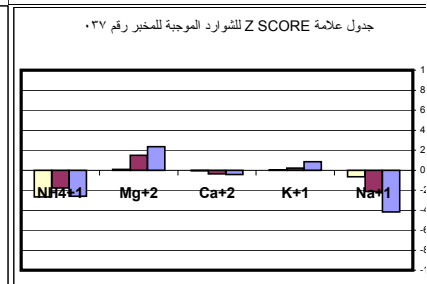

جدول علامة Z SCORE لـ pH و EC للمخبر رقم ٠١٥

جدول علامة Z SCORE لـ pH و EC للمخبر رقم ٠١٦

جدول علامة Z SCORE للـ pH و EC للمخبر رقم ٠١٩

جدول علامة Z SCORE للشوارد الموجبة للمخبر رقم ٠٢١

جدول علامة Z SCORE للشوارد السالبة للمخبر رقم ٠٢١

جدول علامة Z SCORE للـ pH و EC للمخبر رقم ٠٢١

جدول علامة Z SCORE للـ pH و EC للمخبر رقم ٠٢٢

جدول علامة Z SCORE للمعادن في المياه للمخبر رقم ٠٢٣

جدول علامة Z SCORE للـ pH و EC للمخبر رقم ٠٢٣

جدول علامة Z SCORE للمعادن في المياه للمخبر رقم ٠٤١

جدول علامة Z SCORE للشوارد الموجبة للمخبر رقم ٠٤٢

جدول علامة Z SCORE للشوارد السالبة للمخبر رقم ٠٤٢

جدول علامة Z SCORE للمعادن في المياه للمخبر رقم ٠٤٢

جدول علامة Z SCORE لـ pH و EC للمخبر رقم ٠٤٢

جدول علامة Z SCORE للشوارد الموجبة للمخبر رقم ٠٤٣