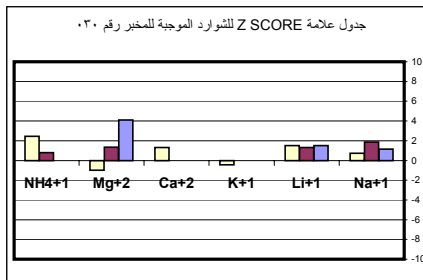

جدول علامة Z SCORE لـ pH و EC للمخبر رقم ٠١٥

جدول علامة Z SCORE لـ pH و EC للمخبر رقم ٠١٦

جدول علامة Z SCORE للـ pH و EC للمخبر رقم ٠١٩

جدول علامة Z SCORE للشوارد الموجبة للمخبر رقم ٠٢١

جدول علامة Z SCORE للشوارد السالبة للمخبر رقم ٠٢١

جدول علامة Z SCORE للـ pH و EC للمخبر رقم ٠٢١

جدول علامة Z SCORE للـ pH و EC للمخبر رقم ٠٢٢

جدول علامة Z SCORE للمعادن في المياه للمخبر رقم ٠٢٣

جدول علامة Z SCORE للـ pH و EC للمخبر رقم ٠٢٣

جدول علامة Z SCORE للمعادن في المياه للمخبر رقم ٠٤١

جدول علامة Z SCORE للشوارد الموجبة للمخبر رقم ٠٤٢

جدول علامة Z SCORE للشوارد السالبة للمخبر رقم ٠٤٢

جدول علامة Z SCORE للمعادن في المياه للمخبر رقم ٠٤٢

جدول علامة Z SCORE لـ pH و EC للمخبر رقم ٠٤٢

جدول علامة Z SCORE للشوارد الموجبة للمخبر رقم ٠٤٣