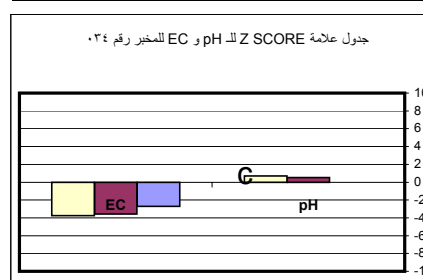

جدول علامة Z SCORE للـ pH و EC للمخبر رقم ٠٢١

جدول علامة Z SCORE للـ pH و EC للمخبر رقم ٠٢٢

جدول علامة Z SCORE للمعادن في المياه للمخبر رقم ٠٢٣

جدول علامة Z SCORE للـ pH و EC للمخبر رقم ٠٢٣

جدول علامة Z SCORE للمعادن في المياه للمخبر رقم ٠٤١

جدول علامة Z SCORE للشوارد الموجبة للمخبر رقم ٠٤٢

جدول علامة Z SCORE للشوارد السالبة للمخبر رقم ٠٤٢

جدول علامة Z SCORE للمعادن في المياه للمخبر رقم ٠٤٢

جدول علامة Z SCORE لـ pH و EC للمخبر رقم ٠٤٢

جدول علامة Z SCORE للشوارد الموجبة للمخبر رقم ٠٤٣