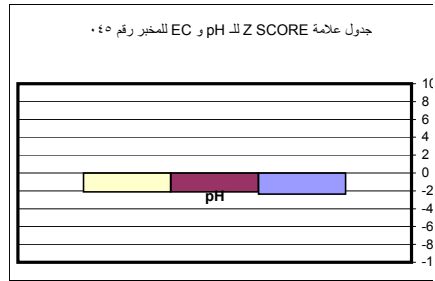

جدول علامة Z SCORE للـ pH و EC للمخبر رقم ٠٢١

جدول علامة Z SCORE للـ pH و EC للمخبر رقم ٠٢٢

جدول علامة Z SCORE للمعادن في المياه للمخبر رقم ٠٢٣

جدول علامة Z SCORE للـ pH و EC للمخبر رقم ٠٢٣

جدول علامة Z SCORE للمعادن في المياه للمخبر رقم ٠٤١

جدول علامة Z SCORE للشوارد الموجبة للمخبر رقم ٠٤٢

جدول علامة Z SCORE للشوارد السالبة للمخبر رقم ٠٤٢

جدول علامة Z SCORE للمعادن في المياه للمخبر رقم ٠٤٢

جدول علامة Z SCORE لـ pH و EC للمخبر رقم ٠٤٢

جدول علامة Z SCORE للشوارد الموجبة للمخبر رقم ٠٤٣

جدول علامة Z SCORE للشوارد السالبة للمخبر رقم ٠٤٣

جدول علامة Z SCORE لـ pH و EC للمخبر رقم ٠٤٣

جدول علامة Z SCORE لـ pH و EC للمخبر رقم ٠٦٠

جدول علامة Z SCORE للشوارد الموجبة للمخبر رقم ٠٦١

جدول علامة Z SCORE للشوارد السالبة للمخبر رقم ٠٦١