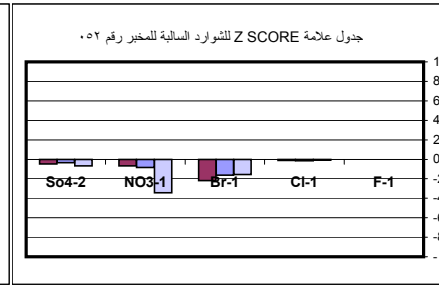

جدول علامة Z SCORE للشوارد الموجبة للمخبر رقم ٠٤٢

جدول علامة Z SCORE للشوارد السالبة للمخبر رقم ٠٤٢

جدول علامة Z SCORE للمعادن في المياه للمخبر رقم ٠٤٢

جدول علامة Z SCORE لـ pH و EC للمخبر رقم ٠٤٢

جدول علامة Z SCORE للشوارد الموجبة للمخبر رقم ٠٤٣

جدول علامة Z SCORE للشوارد السالبة للمخبر رقم ٠٤٣

جدول علامة Z SCORE لـ pH و EC للمخبر رقم ٠٤٣

جدول علامة Z SCORE لـ pH و EC للمخبر رقم ٠٦٠

جدول علامة Z SCORE للشوارد الموجبة للمخبر رقم ٠٦١

جدول علامة Z SCORE للشوارد السالبة للمخبر رقم ٠٦١

جدول علامة Z SCORE لـ pH و EC للمخبر رقم ٠٦١

جدول علامة Z SCORE للشوارد الموجبة للمخبر رقم ٠٧٠

جدول علامة Z SCORE للشوارد السالبة للمخبر رقم ٠٧٠

جدول علامة Z SCORE للمعادن في المياه للمخبر رقم ٠٧٠

جدول علامة Z SCORE لـ pH و EC للمخبر رقم ٠٧٠