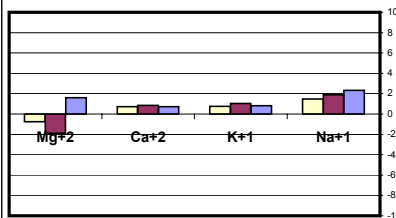

جدول علامة Z SCORE للشوارد الموجبة للمخبر رقم ٠٤٢

جدول علامة Z SCORE للشوارد السالبة للمخبر رقم ٠٤٢

جدول علامة Z SCORE للمعادن في المياه للمخبر رقم ٠٤٢

جدول علامة Z SCORE لـ pH و EC للمخبر رقم ٠٤٢

جدول علامة Z SCORE للشوارد الموجبة للمخبر رقم ٠٤٣

جدول علامة Z SCORE للشوارد السالبة للمخبر رقم ٠٤٣

جدول علامة Z SCORE لـ pH و EC للمخبر رقم ٠٤٣

جدول علامة Z SCORE لـ pH و EC للمخبر رقم ٠٦٠

جدول علامة Z SCORE للشوارد الموجبة للمخبر رقم ٠٦١

جدول علامة Z SCORE للشوارد السالبة للمخبر رقم ٠٦١