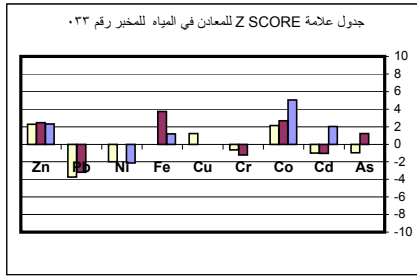

جدول علامة Z SCORE للمعادن في المياه للمخبر رقم ٠١٣

جدول علامة Z SCORE لـ pH و EC للمخبر رقم ٠١٤

جدول علامة Z SCORE للشوارد الموجبة للمخبر رقم ٠١٤

جدول علامة Z SCORE للشوارد الموجبة للمخبر رقم ٠١٥

جدول علامة Z SCORE للشوارد السالبة للمخبر رقم ٠١٥

جدول علامة Z SCORE لـ pH و EC للمخبر رقم ٠١٥

جدول علامة Z SCORE لـ pH و EC للمخبر رقم ٠١٦

جدول علامة Z SCORE للـ pH و EC للمخبر رقم ٠١٩

جدول علامة Z SCORE للشوارد الموجبة للمخبر رقم ٠٢١

جدول علامة Z SCORE للشوارد السالبة للمخبر رقم ٠٢١

جدول علامة Z SCORE للـ pH و EC للمخبر رقم ٠٢١

جدول علامة Z SCORE للـ pH و EC للمخبر رقم ٠٢٢

جدول علامة Z SCORE للمعادن في المياه للمخبر رقم ٠٢٣

جدول علامة Z SCORE للـ pH و EC للمخبر رقم ٠٢٣

جدول علامة Z SCORE للمعادن في المياه للمخبر رقم ٠٤١

جدول علامة Z SCORE للشوارد الموجبة للمخبر رقم ٠٤٢

جدول علامة Z SCORE للشوارد السالبة للمخبر رقم ٠٤٢

جدول علامة Z SCORE للمعادن في المياه للمخبر رقم ٠٤٢

جدول علامة Z SCORE لـ pH و EC للمخبر رقم ٠٤٢

جدول علامة Z SCORE للشوارد الموجبة للمخبر رقم ٠٤٣