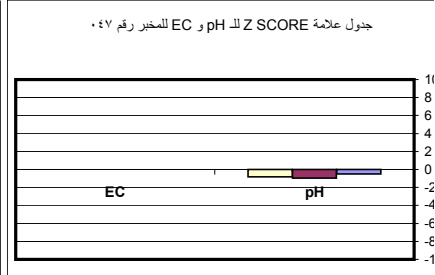

جدول علامة Z SCORE للشوارد الموجبة للمخبر رقم ٠٤٢

جدول علامة Z SCORE للشوارد السالبة للمخبر رقم ٠٤٢

جدول علامة Z SCORE للمعادن في المياه للمخبر رقم ٠٤٢

جدول علامة Z SCORE لـ pH و EC للمخبر رقم ٠٤٢

جدول علامة Z SCORE للشوارد الموجبة للمخبر رقم ٠٤٣

جدول علامة Z SCORE للشوارد السالبة للمخبر رقم ٠٤٣

جدول علامة Z SCORE لـ pH و EC للمخبر رقم ٠٤٣

جدول علامة Z SCORE لـ pH و EC للمخبر رقم ٠٦٠

جدول علامة Z SCORE للشوارد الموجبة للمخبر رقم ٠٦١

جدول علامة Z SCORE للشوارد السالبة للمخبر رقم ٠٦١