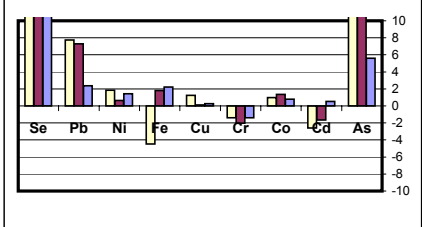

جدول علامة Z SCORE للمعادن في المياه للمخبر رقم ٠١٣

جدول علامة Z SCORE لـ pH و EC للمخبر رقم ٠١٤

جدول علامة Z SCORE للشوارد الموجبة للمخبر رقم ٠١٤

جدول علامة Z SCORE للشوارد الموجبة للمخبر رقم ٠١٥

جدول علامة Z SCORE للشوارد السالبة للمخبر رقم ٠١٥

جدول علامة Z SCORE لـ pH و EC للمخبر رقم ٠١٥

جدول علامة Z SCORE لـ pH و EC للمخبر رقم ٠١٦

جدول علامة Z SCORE للـ pH و EC للمخبر رقم ٠١٩

جدول علامة Z SCORE للشوارد الموجبة للمخبر رقم ٠٢١

جدول علامة Z SCORE للشوارد السالبة للمخبر رقم ٠٢١

جدول علامة Z SCORE للـ pH و EC للمخبر رقم ٠٢١

جدول علامة Z SCORE للـ pH و EC للمخبر رقم ٠٢٢

جدول علامة Z SCORE للمعادن في المياه للمخبر رقم ٠٢٣

جدول علامة Z SCORE للـ pH و EC للمخبر رقم ٠٢٣

جدول علامة Z SCORE للمعادن في المياه للمخبر رقم ٠٤١